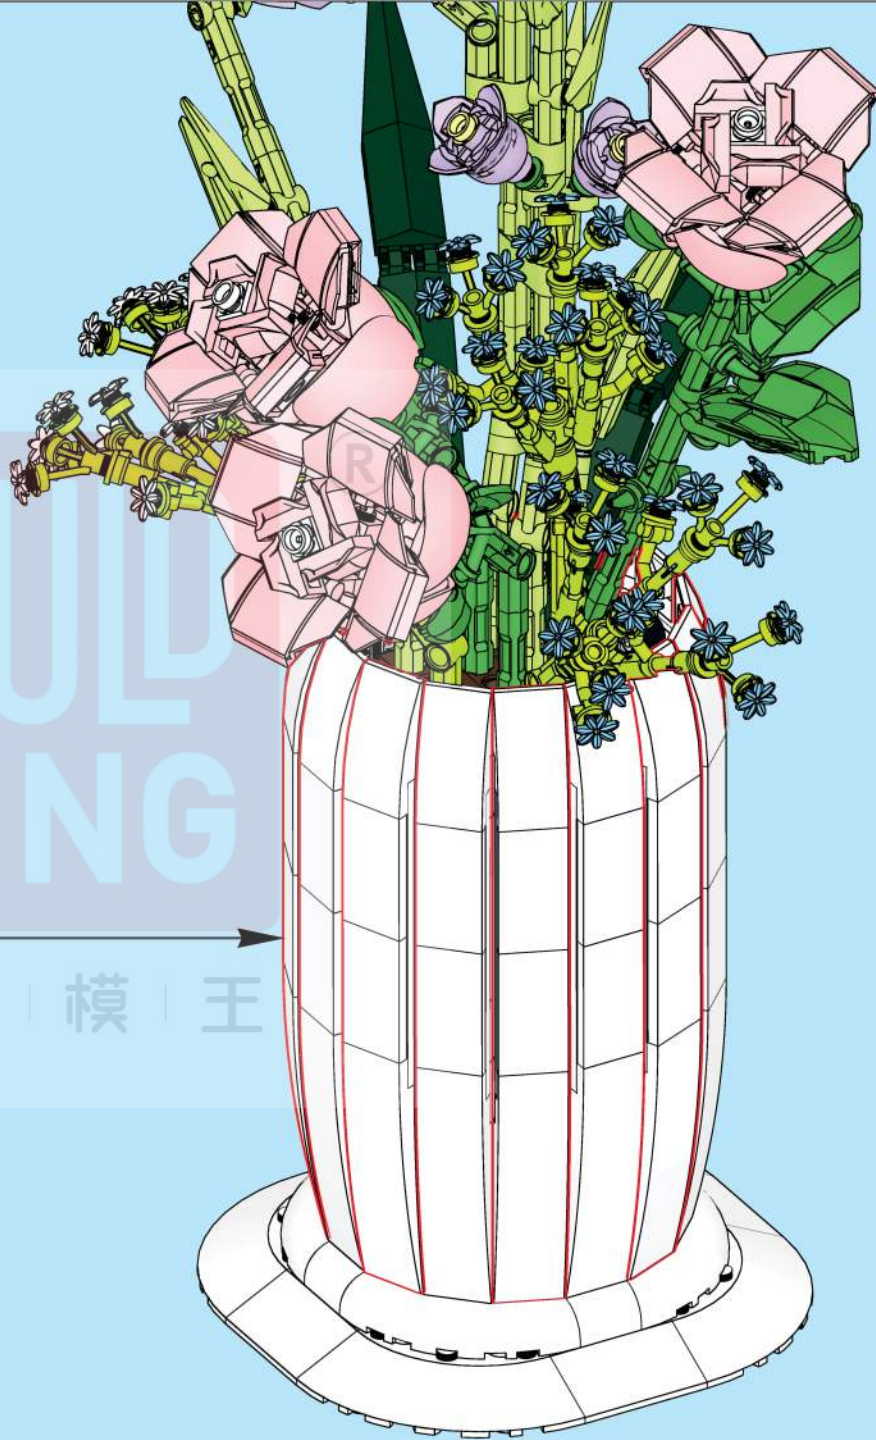

MOULD KING
宇星模王

177

178

179

8x

MOULD
KING

宇 | 星 | 模 | 王

180