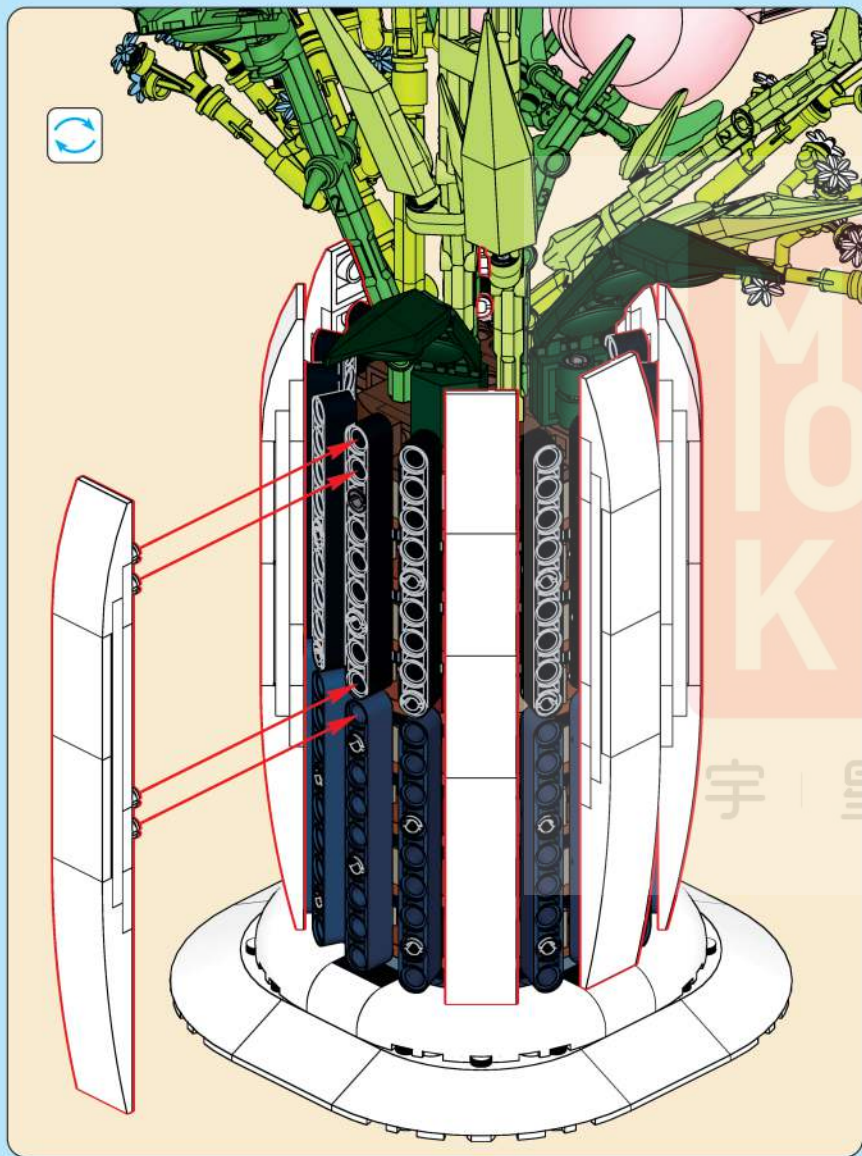

8x

8x

16x

175

MOULD
KING

宇 | 星 | 模 | 王

8x

176