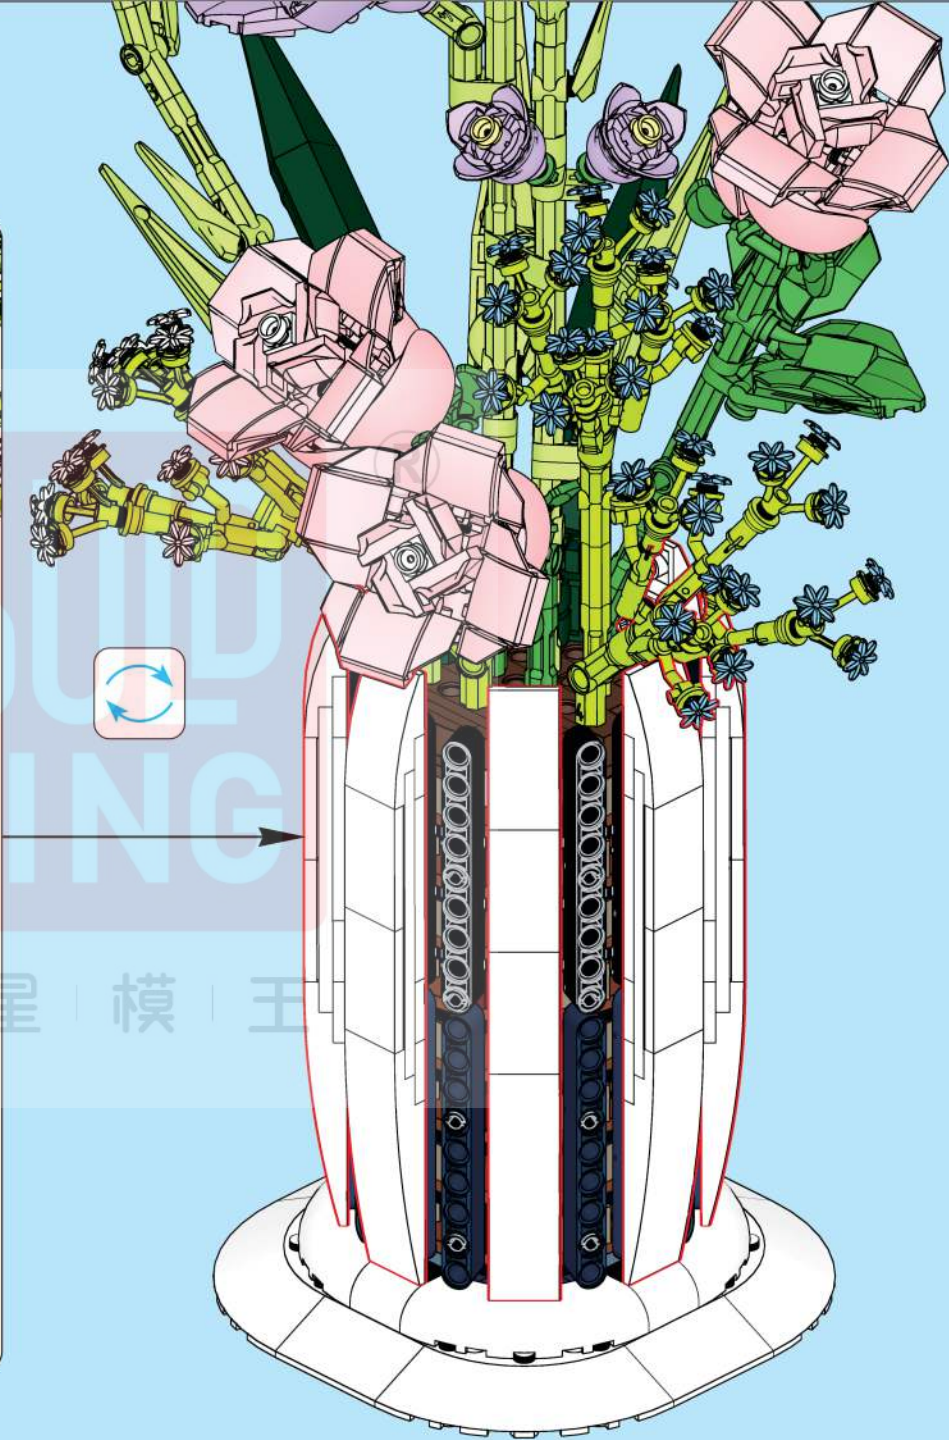

8x

8x

16x

175

MOULD
KING

宇 | 星 | 模 | 王

8x

176