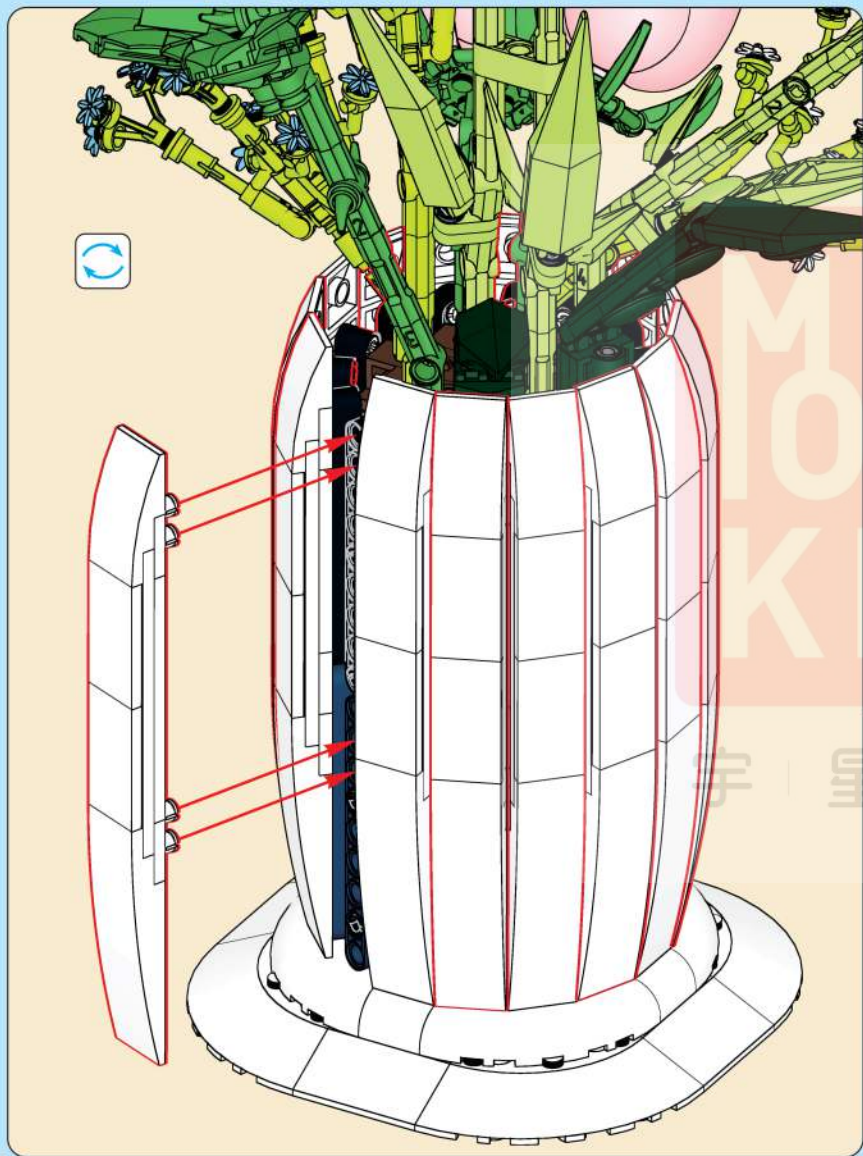

MOULD KING
宇星模王

177

178

179

8x

MOULD
KING

宇 | 星 | 模 | 王

180

180

宇 | 星 | 模 | 王

宇 | 星 | 模 | 王