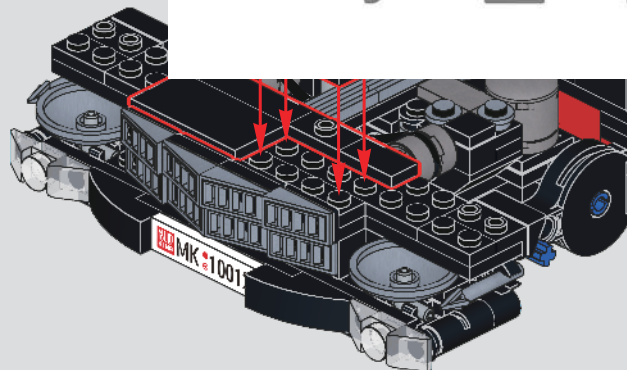

* (Plating) (电镀配件)

8x

191

宇 | 星 | 模 | 王

1x

1x

1x

1x

2x

192