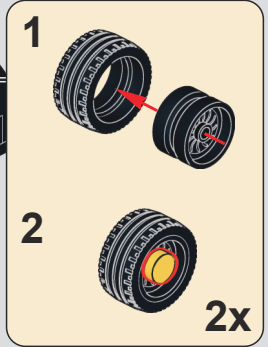

79

80

51

81

82

宇 | 星 | 模 | 王

Model S
宇星车模 "迷你"名车
MINI LUXURY CAR
MOULD KING MODEL CAR

NO. 蝙蝠跑车
BAT SPORTS CAR