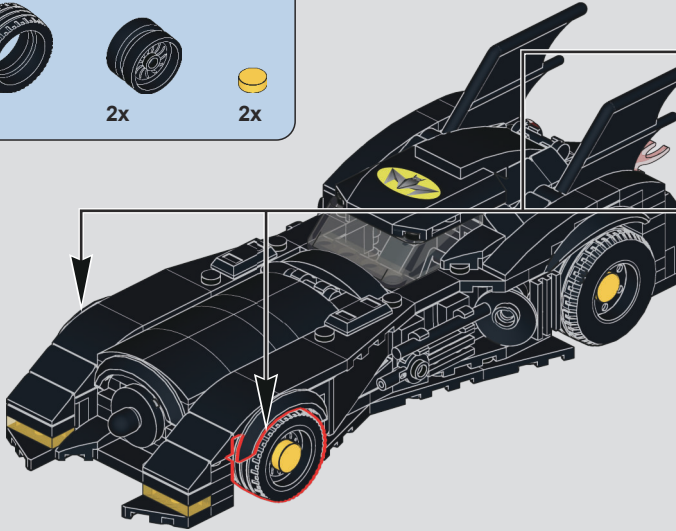

79

80

51

81

82

宇 | 星 | 模 | 王

Model S
宇星车模 "迷你"名车
MINI LUXURY CAR
MOULD KING MODEL CAR

NO. 蝙蝠跑车
BAT SPORTS CAR