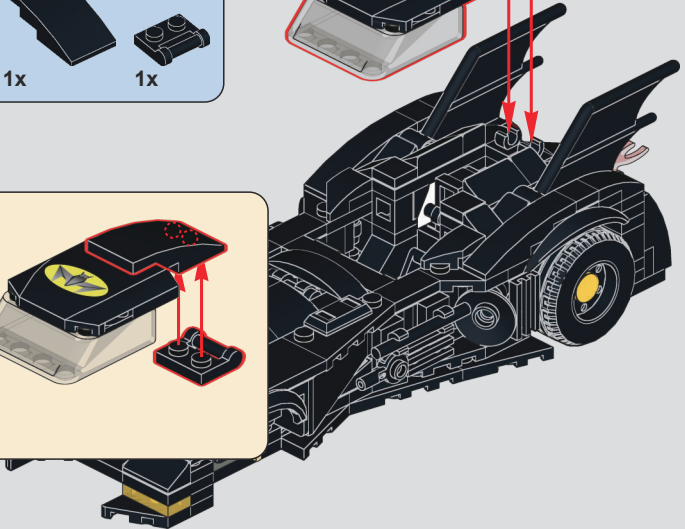

79

80

51

81

82

宇 | 星 | 模 | 王

Model S
宇星车模 "迷你"名车
MINI LUXURY CAR
MOULD KING MODEL CAR

NO. 蝙蝠跑车
BAT SPORTS CAR