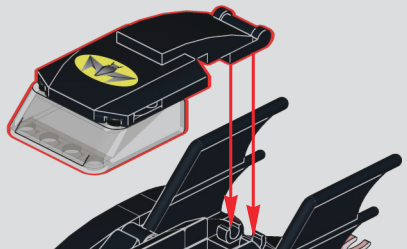

79

80

51

81

82

宇 | 星 | 模 | 王

Model S
宇星车模 "迷你"名车
MINI LUXURY CAR
MOULD KING MODEL CAR

NO. 蝙蝠跑车
BAT SPORTS CAR