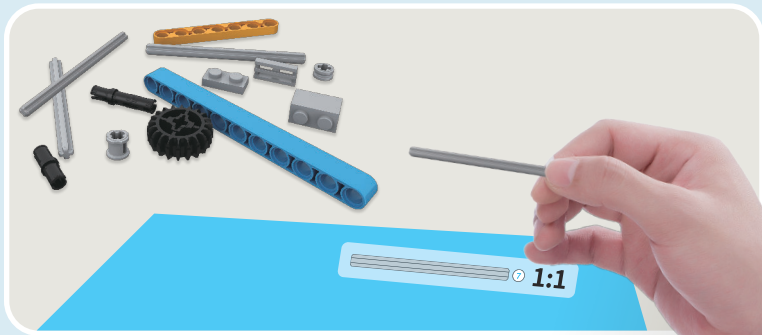

OPEN

Customer Service
客户服务 www.yx-mk.com

广东宇星科技

微信扫描二维码，关注公众号。
获取第一手的新品资讯，享受
便捷的补件服务。