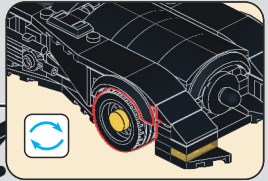

79

80

51

81

82

宇 | 星 | 模 | 王

Model S
宇星车模 "迷你"名车
MINI LUXURY CAR
MOULD KING MODEL CAR

NO. 蝙蝠跑车
BAT SPORTS CAR