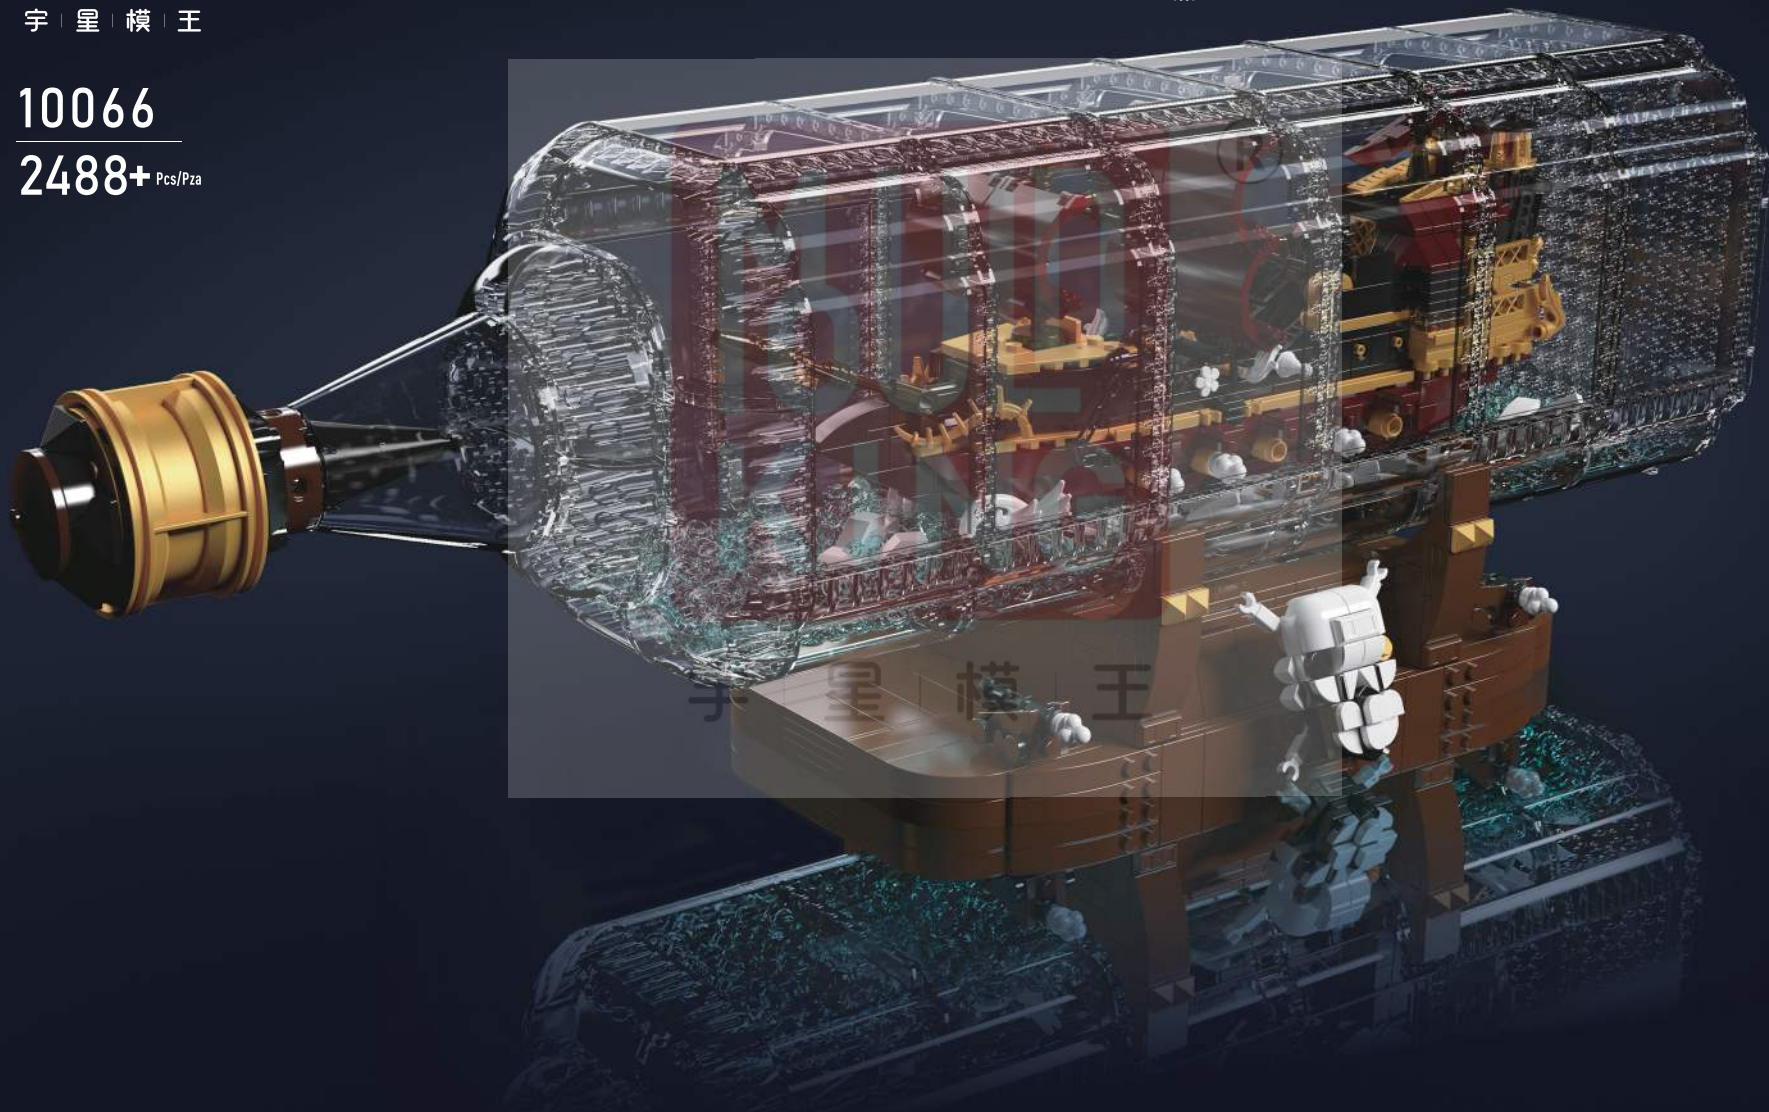

**MOULD  
KING**

®

宇 | 星 | 模 | 王

**CREATIVE IDEA**  
百变创意

10066

2488+ Pcs/Pza