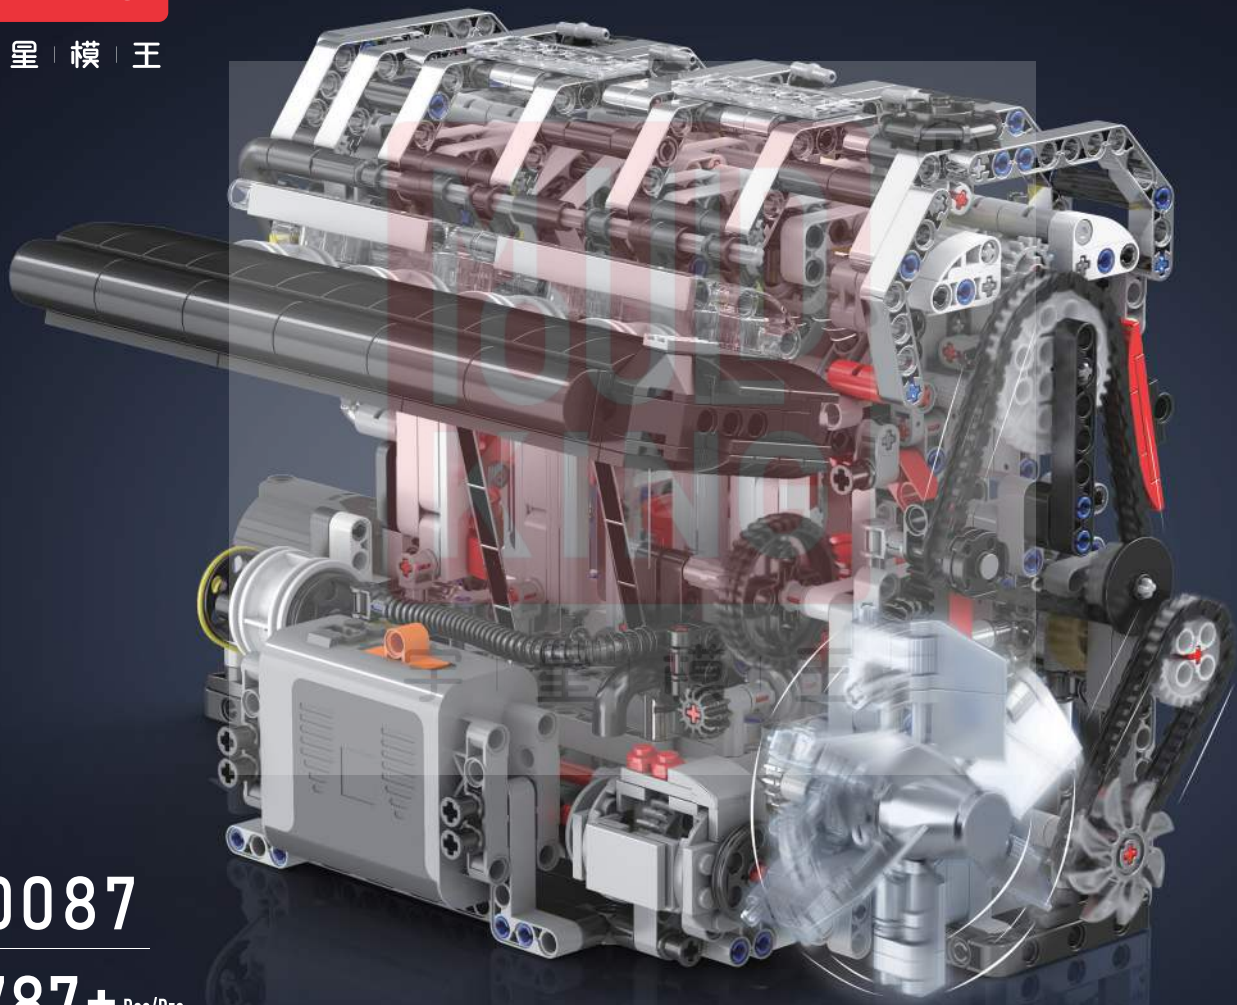

**MOULD  
KING**

®

**CREATIVE IDEA**

百变创意

直列4缸(L4)  
NO. L4 GASOLINE ENGINE 汽油发动机

宇 | 星 | 模 | 王

10087

1787+ Pcs/Pza