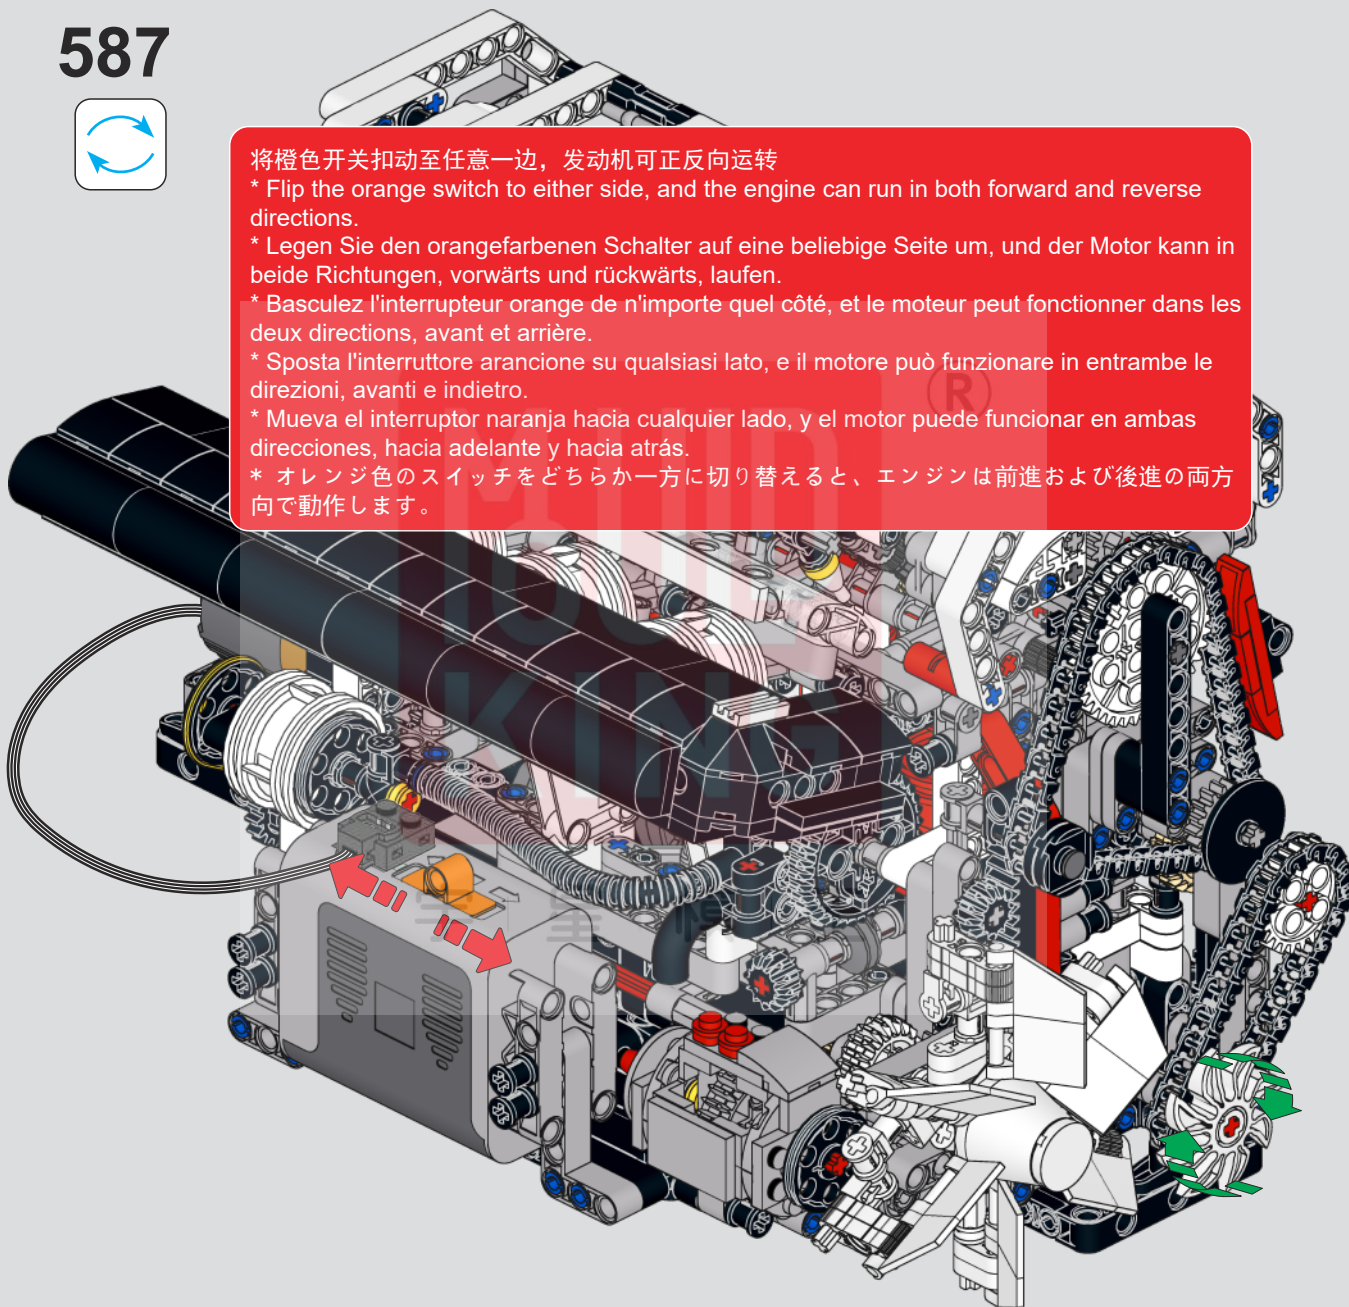

587

将橙色开关扣动至任意一边，发动机可正反向运转

* Flip the orange switch to either side, and the engine can run in both forward and reverse directions.

* Legen Sie den orangefarbenen Schalter auf eine beliebige Seite um, und der Motor kann in beide Richtungen, vorwärts und rückwärts, laufen.

* Basculez l'interrupteur orange de n'importe quel côté, et le moteur peut fonctionner dans les deux directions, avant et arrière.

* Sposta l'interruttore arancione su qualsiasi lato, e il motore può funzionare in entrambe le direzioni, avanti e indietro.

* Mueva el interruptor naranja hacia cualquier lado, y el motor puede funcionar en ambas direcciones, hacia adelante y hacia atrás.

* オレンジ色のスイッチをどちらか一方に切り替えると、エンジンは前進および後進の両方向で動作します。