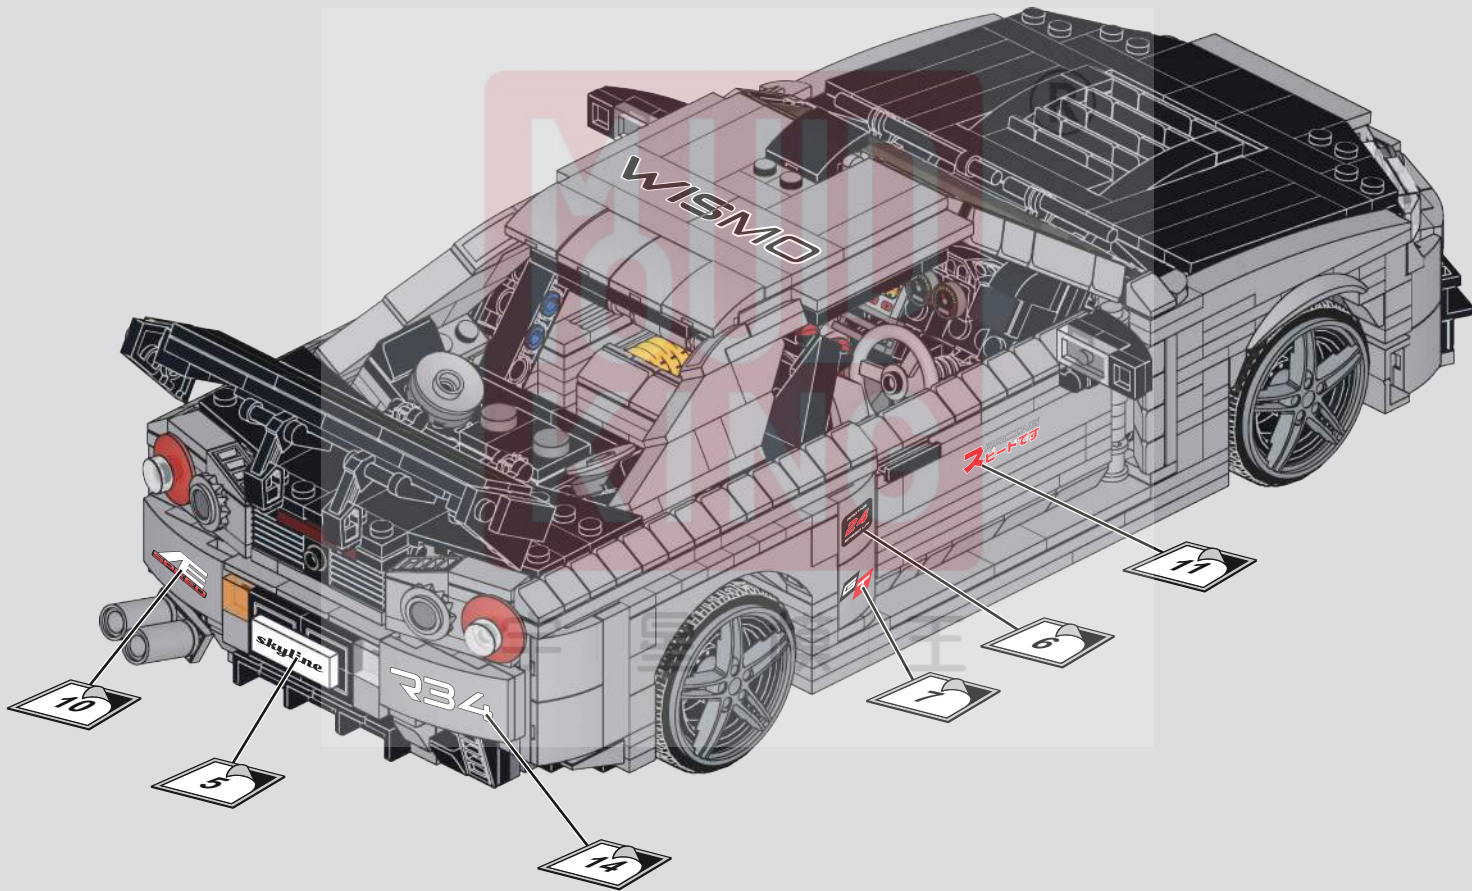

Les portes des deux côtés peuvent être ouvertes et fermées.

Le porte su entrambi i lati possono essere aperte e chiuse.

Las puertas de ambos lados pueden abrirse y cerrarse.

両側のドアを開閉できます。

292

293

294

宇 | 星 | 模 | 王