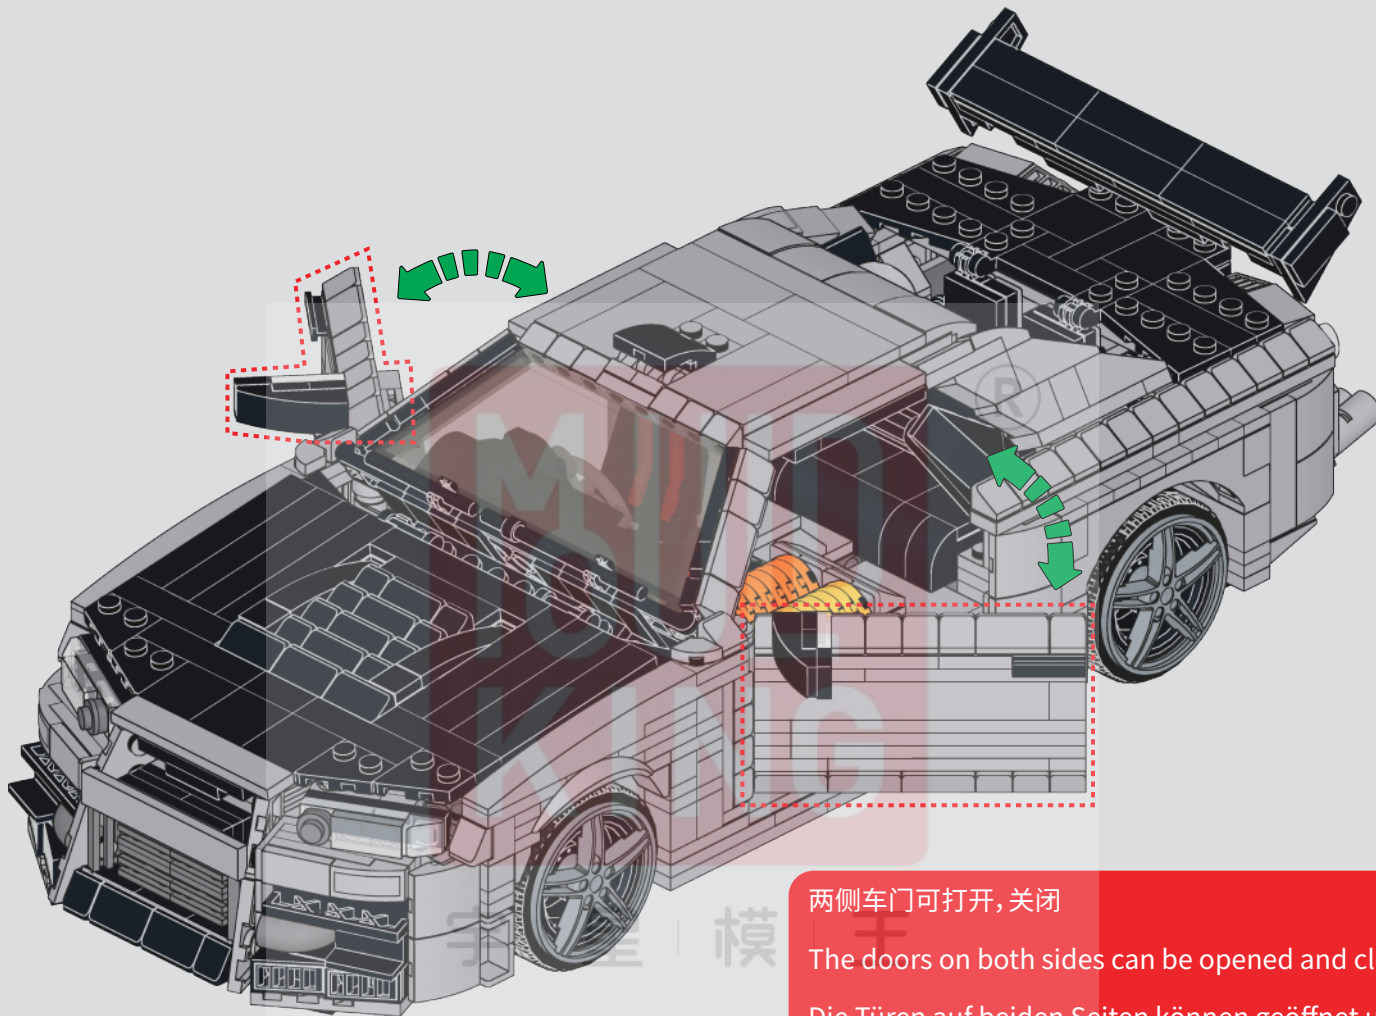

290

两侧车门可打开, 关闭

The doors on both sides can be opened and closed.

Die Türen auf beiden Seiten können geöffnet und geschlossen werden.

Les portes des deux côtés peuvent être ouvertes et fermées.

Le porte su entrambi i lati possono essere aperte e chiuse.

Las puertas de ambos lados pueden abrirse y cerrarse.

両側のドアを開閉できます。