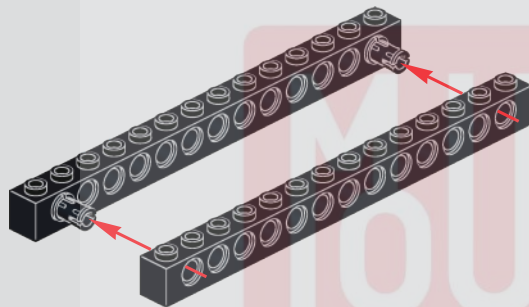

KING
宇星模王

38

39

40

41

42

43

44