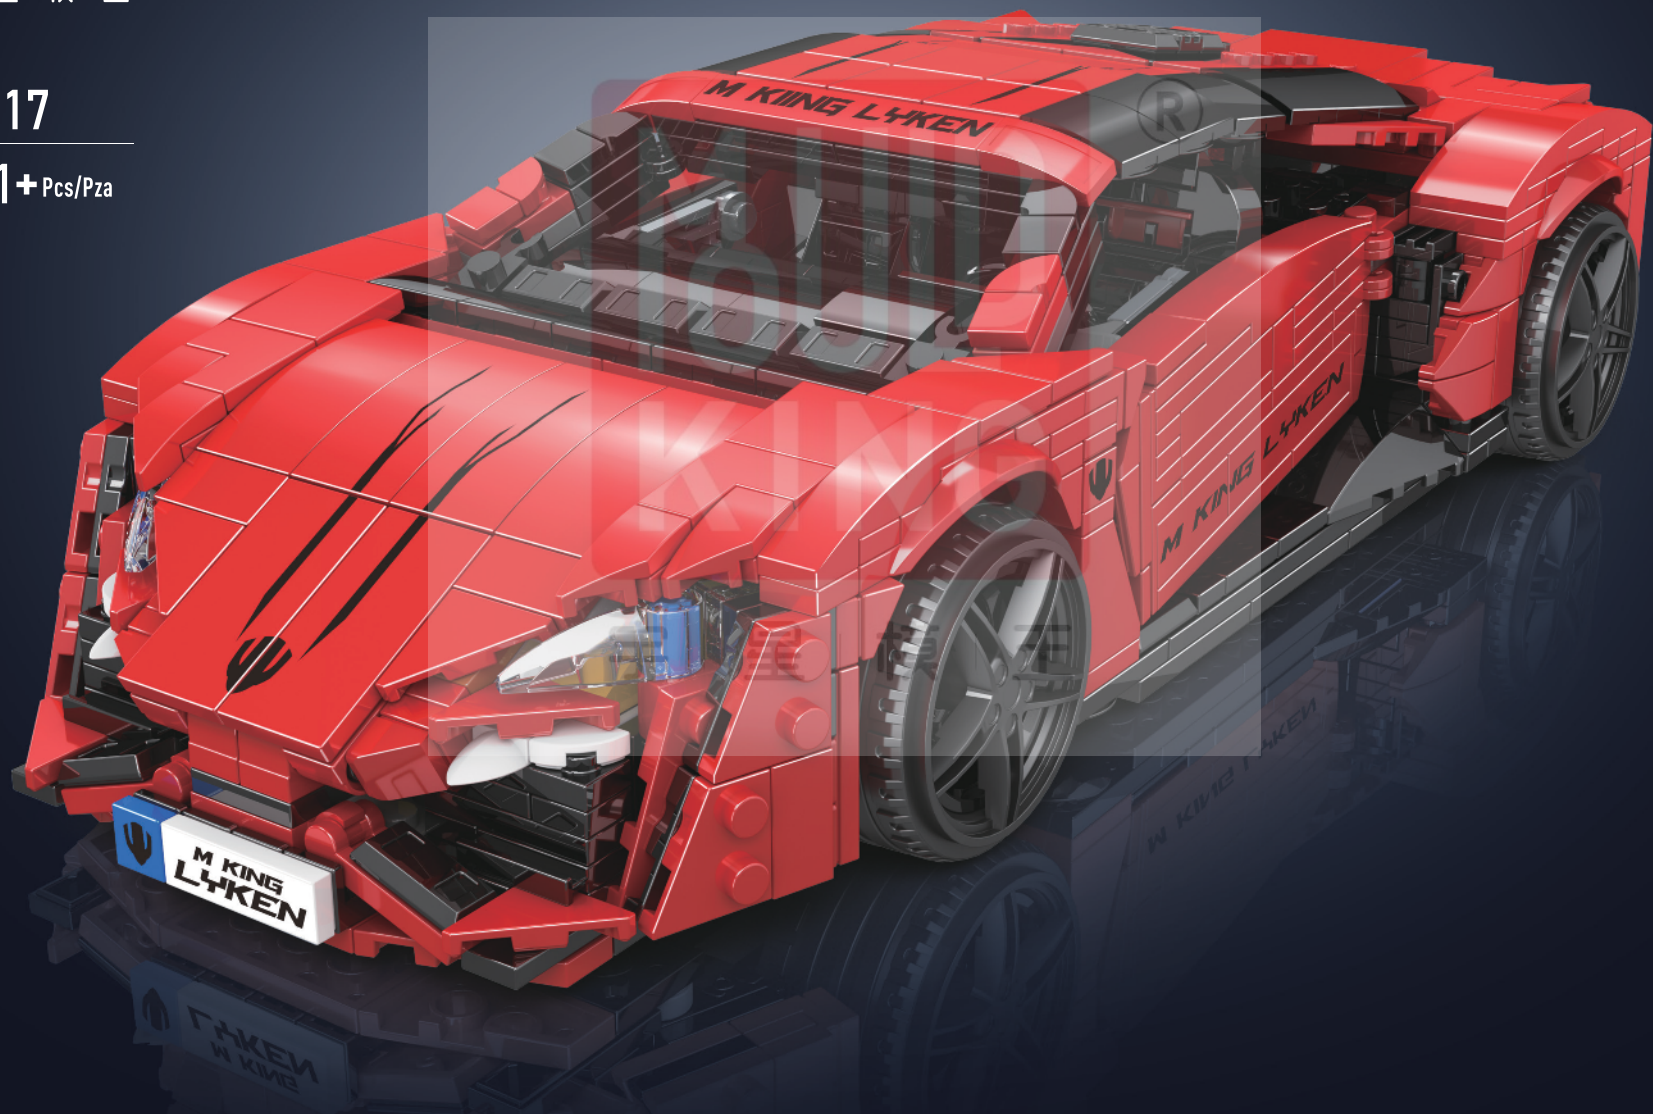

**MULD
KING**

®

宇 | 星 | 模 | 王

CREATIVE IDEA

百变创意

莱肯 NO. LYKEN

10117

1311+ Pcs/Pza