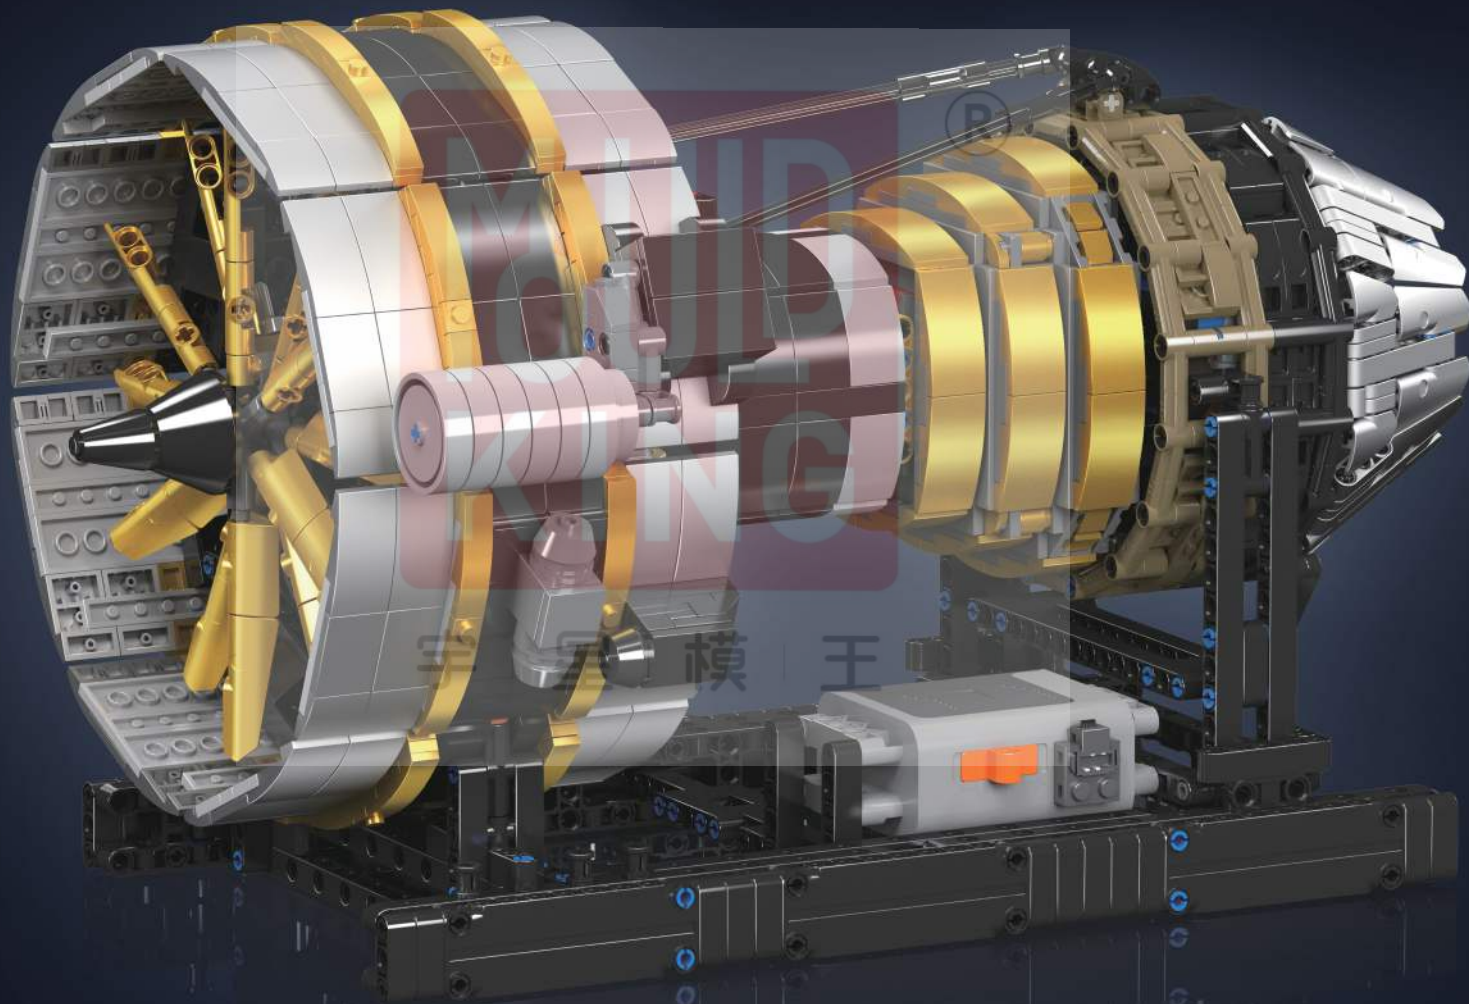

宇 | 星 | 模 | 王

CREATIVE IDEA
百变创意

航空发动机
NO. AIRCRAFT ENGINE

10141

2256+_{Pcs/Pzs}

QR Code APP (APP二维码)
 QR-Code-App
 Application Code QR
 App Codice QR
 Aplicación de Código QR
 QRコードアプリ

Need the apple version 9.0 and above, the android version 5.0 and above.
 Erfordert iOS Version 9.0 oder höher, Android Version 5.0 oder höher.
 Nécessite la version 9.0 ou supérieure pour Apple, et la version 5.0 ou supérieure pour Android.
 Richiede la versione 9.0 o superiore per Apple, e la versione 5.0 o superiore per Android.
 Requiere versión 9.0 o superior para Apple, y versión 5.0 o superior para Android.
 Appleはバージョン9.0以上、Androidはバージョン5.0以上が必要です。