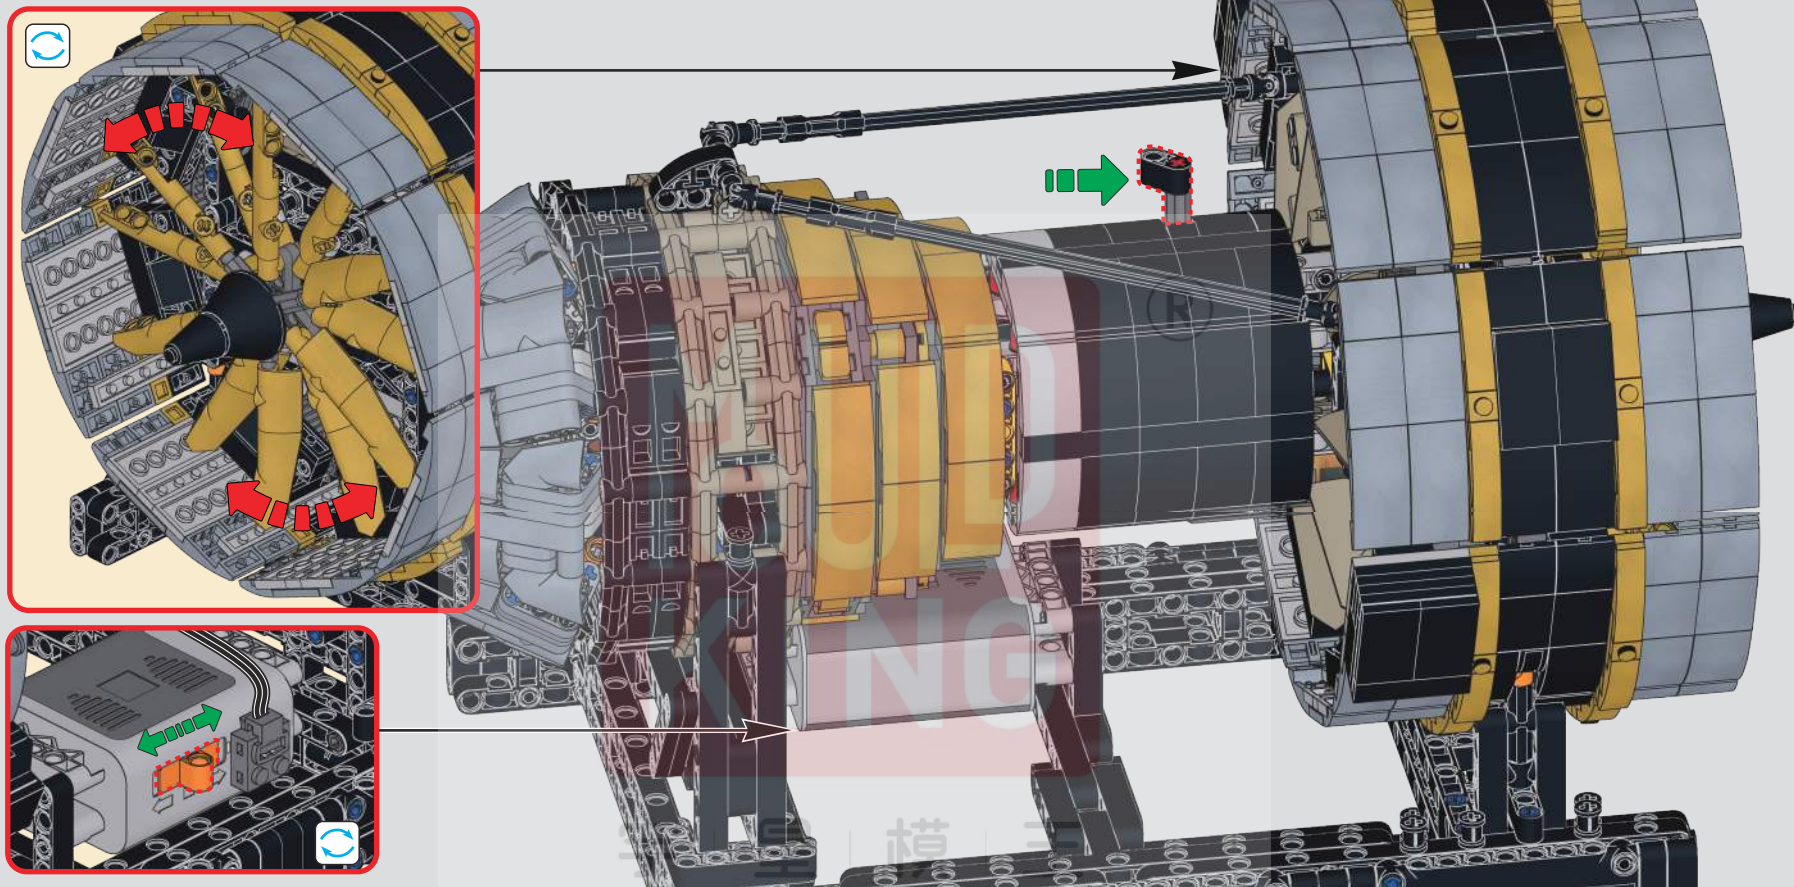

349

橙色按钮向左推动, 如图所示旋转轴栓, 调整扇翼旋转速度为2挡, 扇翼逆时针旋转; 橙色按钮向右推动, 扇翼顺时针旋转。

Push the orange button to the left to rotate the axle bolt as shown in the diagram, setting the fan blade rotation speed to level 2, causing it to rotate counterclockwise; pushing the orange button to the right makes the fan blades rotate clockwise.

Drücken Sie den orangefarbenen Knopf nach links, um die Achsschraube wie im Diagramm gezeigt zu drehen und die Drehgeschwindigkeit der Flügel auf Stufe 2 einzustellen, was sie gegen den Uhrzeigersinn dreht; das Drücken des orangefarbenen Knopfes nach rechts bewirkt, dass sich die Flügel im Uhrzeigersinn drehen.

Poussez le bouton orange vers la gauche pour faire tourner le boulon de l'axe comme indiqué sur le diagramme, réglant la vitesse de rotation des pales du ventilateur sur le niveau 2, les faisant tourner dans le sens antihoraire; pousser le bouton orange vers la droite fait tourner les pales dans le sens horaire.

Spingere il pulsante arancione verso sinistra per ruotare il bullone dell'asse come mostrato nel diagramma, impostando la velocità di rotazione delle pale del ventilatore al livello 2, facendole girare in senso antiorario; spingendo il pulsante arancione verso destra le pale girano in senso orario.

Empuje el botón naranja hacia la izquierda para girar el perno del eje como se muestra en el diagrama, ajustando la velocidad de rotación de las aspas del ventilador al nivel 2, lo que las hace girar en sentido antihorario; empujar el botón naranja hacia la derecha hace que las aspas giren en sentido horario.

オレンジ色のボタンを左に押し、図のように軸ボルトを回転させ、ファンブレードの回転速度をレベル2に設定し、反時計回りに回転させます。オレンジ色のボタンを右に押し、ファンブレードが時計回りに回転します。