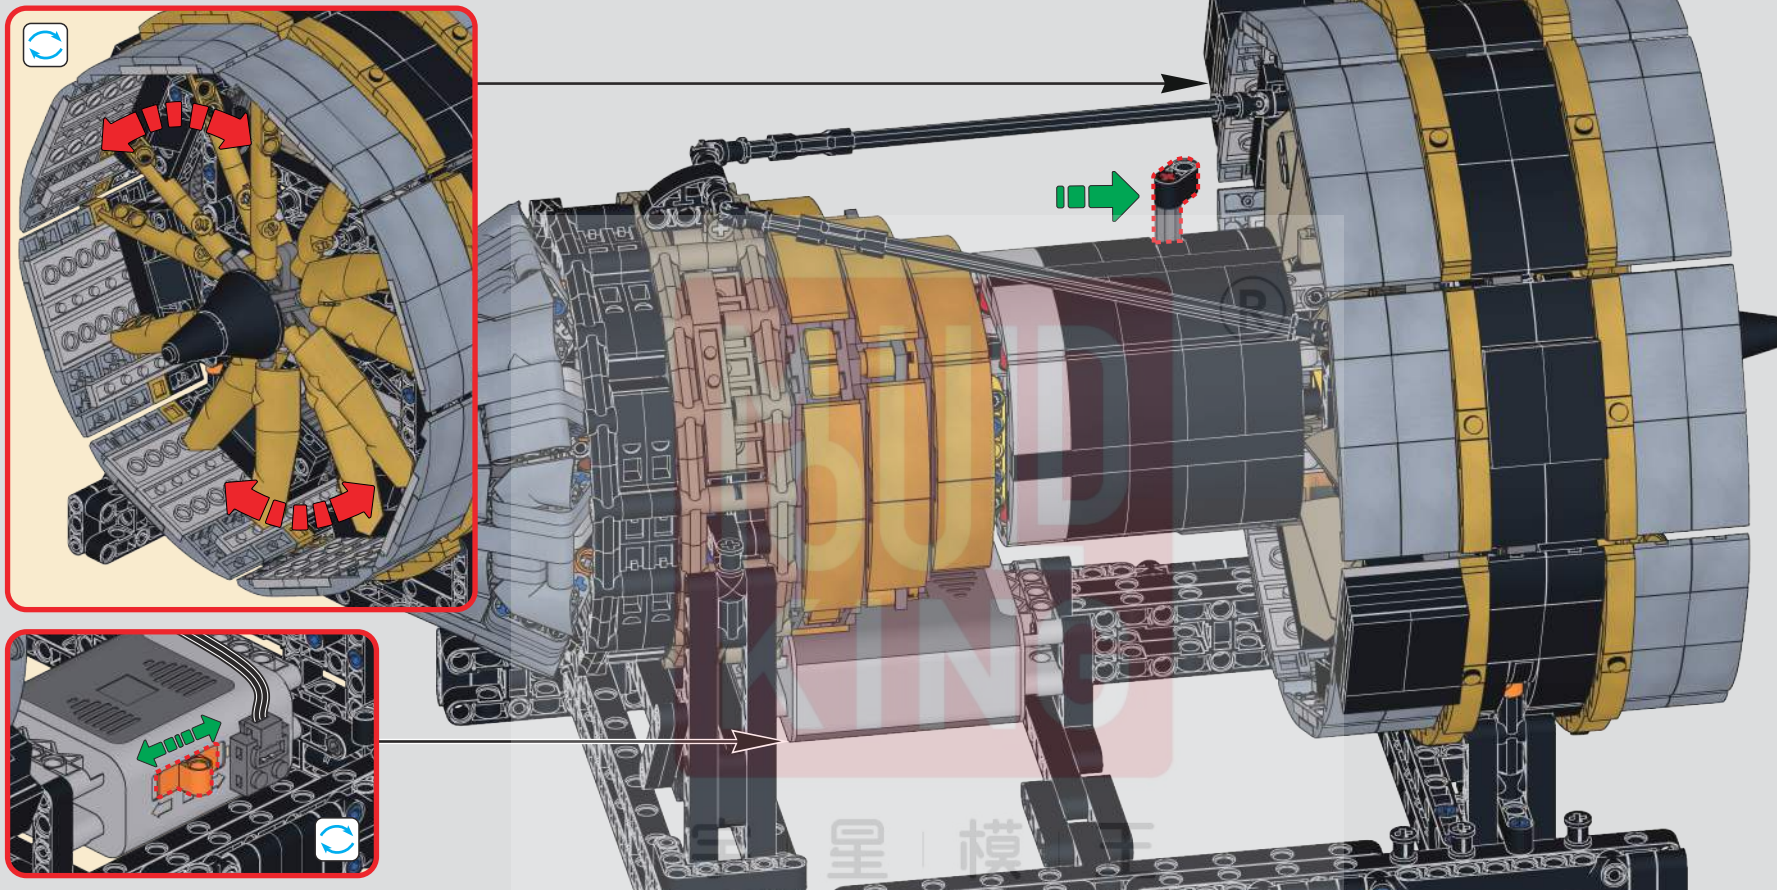

348

橙色按钮向左推动，如图所示旋转轴栓，调整扇翼旋转速度为1挡，扇翼逆时针旋转；橙色按钮向右推动，扇翼顺时针旋转。

Push the orange button to the left to rotate the axle bolt as shown, setting the fan blade rotation speed to level 1, causing it to rotate counterclockwise; pushing the orange button to the right makes the fan blades rotate clockwise.

Drücken Sie den orangefarbenen Knopf nach links, um die Achsschraube wie gezeigt zu drehen und die Drehgeschwindigkeit der Flügel auf Stufe 1 einzustellen, was sie gegen den Uhrzeigersinn dreht; das Drücken des orangefarbenen Knopfes nach rechts bewirkt, dass sich die Flügel im Uhrzeigersinn drehen.

Poussez le bouton orange vers la gauche pour faire tourner le boulon de l'axe comme indiqué, réglant la vitesse de rotation des pales du ventilateur sur le niveau 1, les faisant tourner dans le sens antihoraire; pousser le bouton orange vers la droite fait tourner les pales dans le sens horaire.

Spingere il pulsante arancione verso sinistra per ruotare il bullone dell'asse come mostrato, impostando la velocità di rotazione delle pale del ventilatore al livello 1, facendole girare in senso antiorario; spingendo il pulsante arancione verso destra le pale girano in senso orario.

Empuje el botón naranja hacia la izquierda para girar el perno del eje como se muestra, ajustando la velocidad de rotación de las aspas del ventilador al nivel 1, lo que las hace girar en sentido antihorario; empujar el botón naranja hacia la derecha hace que las aspas giren en sentido horario.

オレンジ色のボタンを左に押し、図のように軸ボルトを回転させ、ファンブレードの回転速度をレベル1に設定し、反時計回りに回転させます。オレンジ色のボタンを右に押し、ファンブレードが時計回りに回転します。