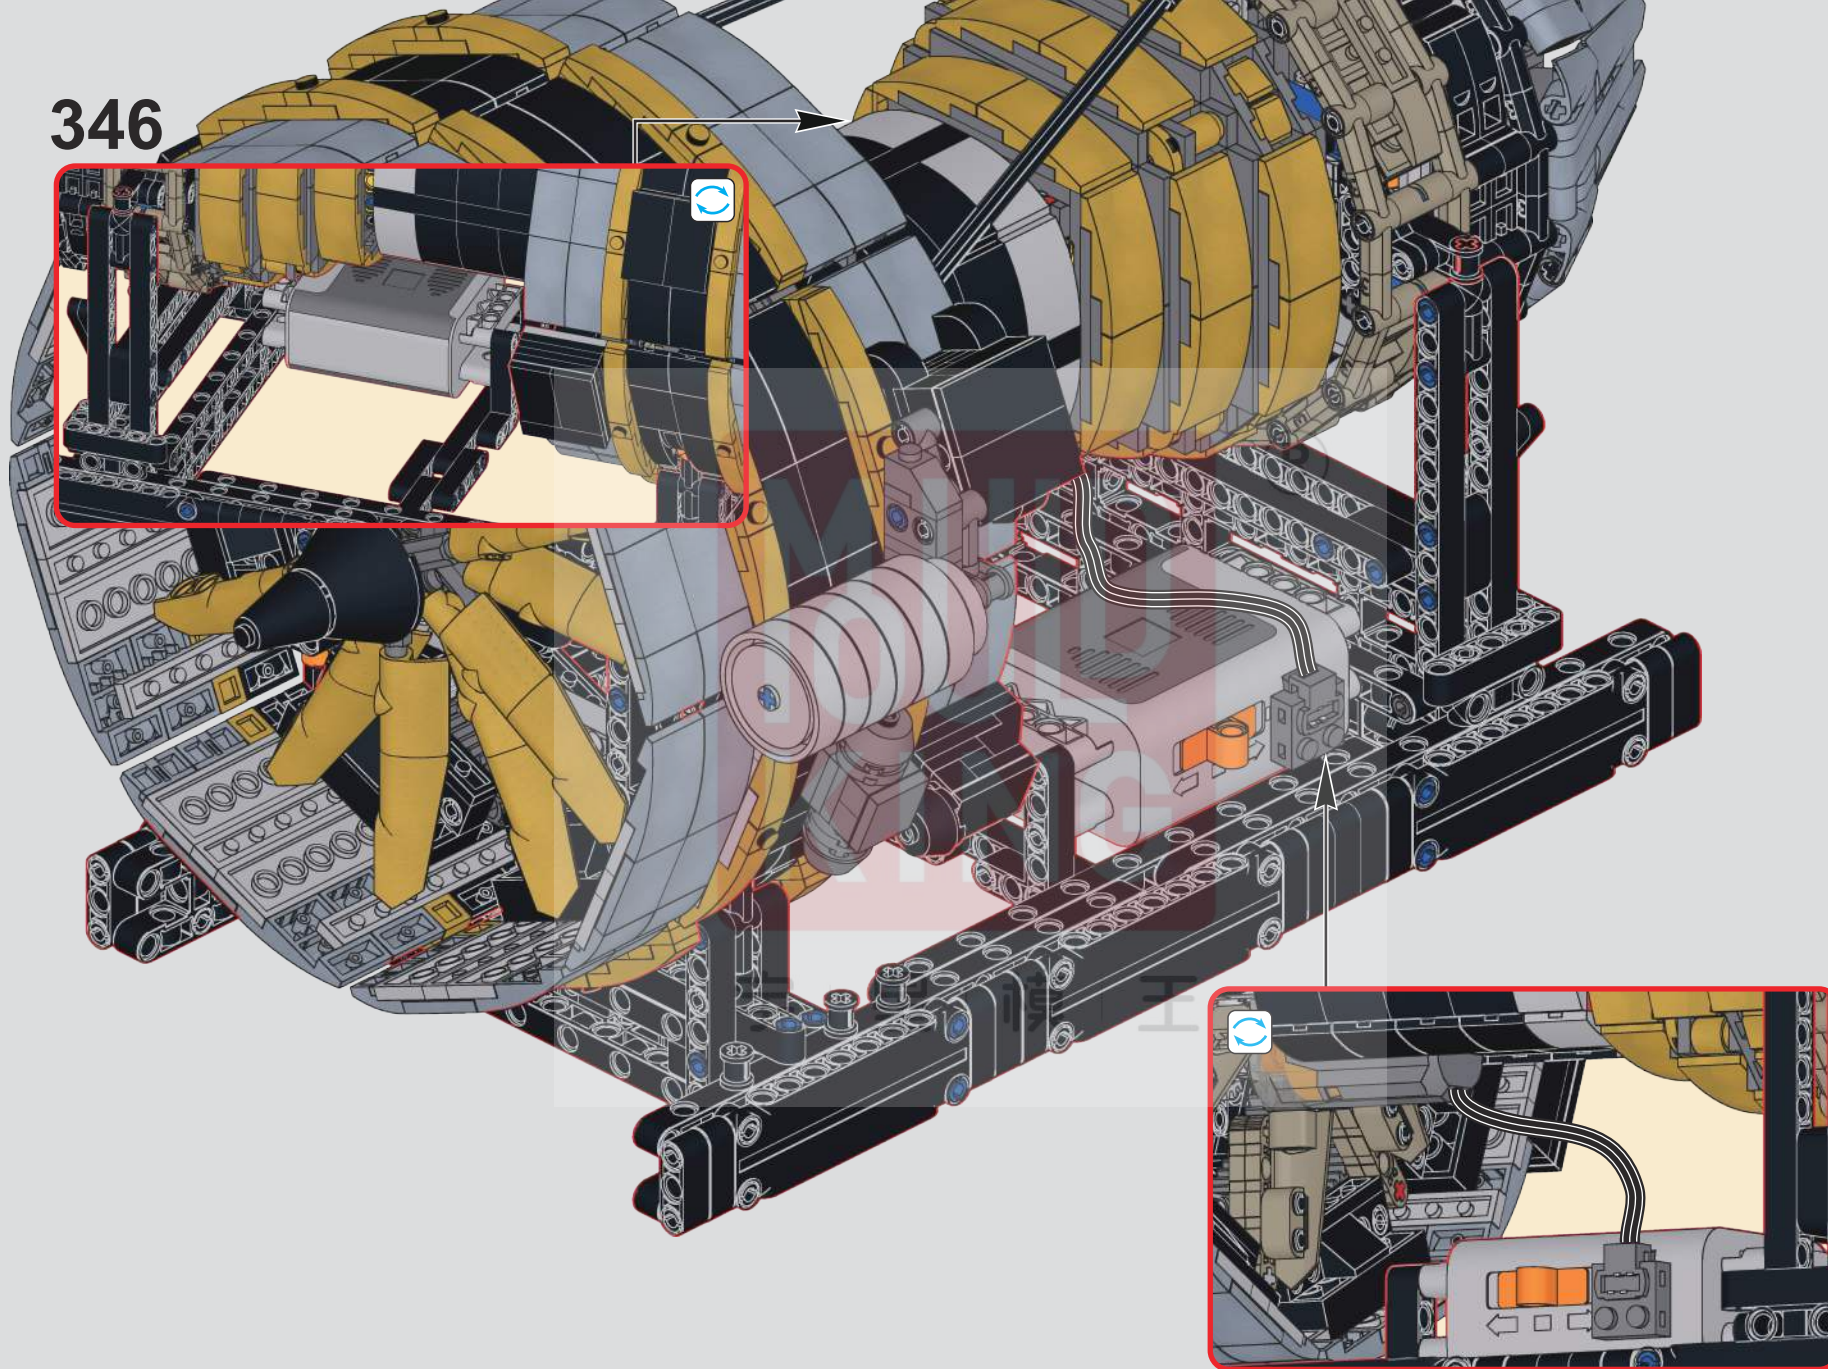

347

旋转轴栓, 可控制扇翼旋转的速度, 当前状态为空挡。

Rotate the axle bolt to control the speed of the propeller rotation; the current setting is neutral.

Drehen Sie den Achsbolzen, um die Geschwindigkeit der Propellerrotation zu steuern; die aktuelle Einstellung ist neutral.