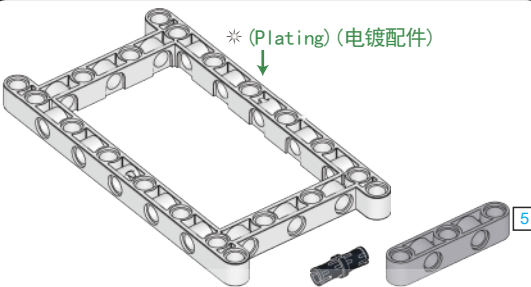

MULTI
KING

宇宙王

* (Plating) (电镀配件)

4x 2x

402

* (Plating) (电镀配件)

1x 2x 1x

403