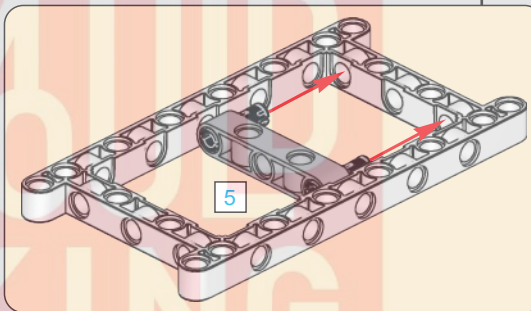

MULTI
KING

宇宙王

* (Plating) (电镀配件)

4x 2x

402

* (Plating) (电镀配件)

1x 2x 1x

403