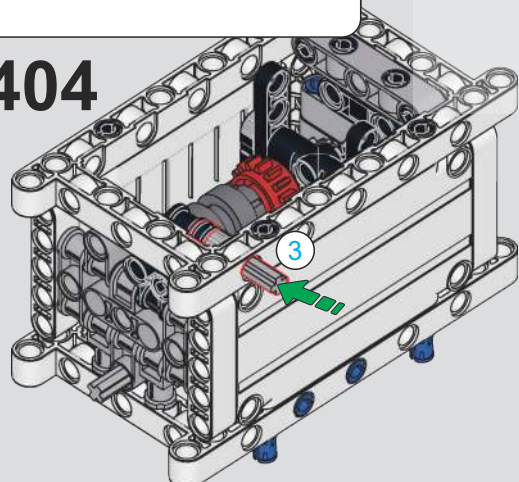

* (Plating) (电镀配件)

4x 2x

402

* (Plating) (电镀配件)

1x 2x 1x

403

1x 1x

404

1x 1x 1x

405

406