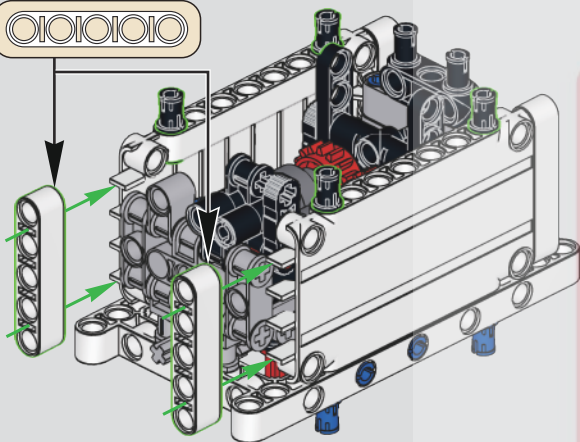

MULTI
KING

宇宙王

* (Plating) (电镀配件)

4x 2x

402

* (Plating) (电镀配件)

1x 2x 1x

403