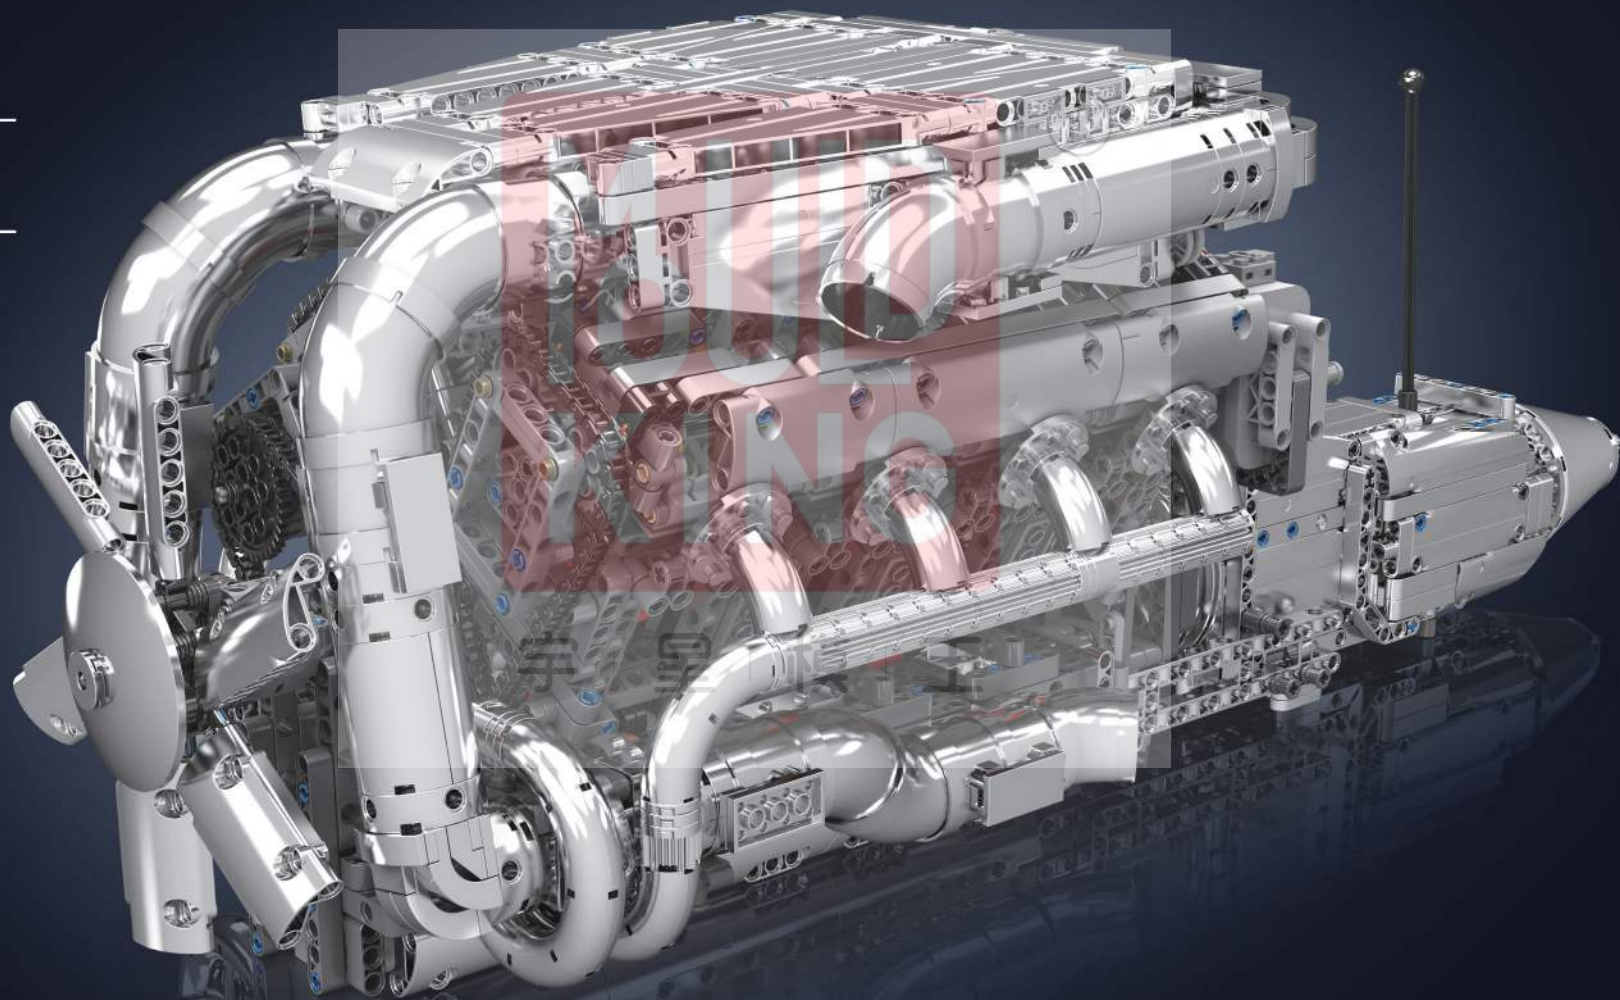

宇 | 星 | 模 | 王

M KING ENGINE
—— 宇 星 发 动 机 ——

V8 双涡轮发动机
No.V8 TWIN-TURBO ENGINE

10168

2899 +

PCS/PZS

需要苹果iOS 12.0及以上, 安卓8.0及以上, 鸿蒙OS 2.0及以上版本

Requires iOS 12.0 or above, Android 8.0 or above, and HarmonyOS 2.0 or above.