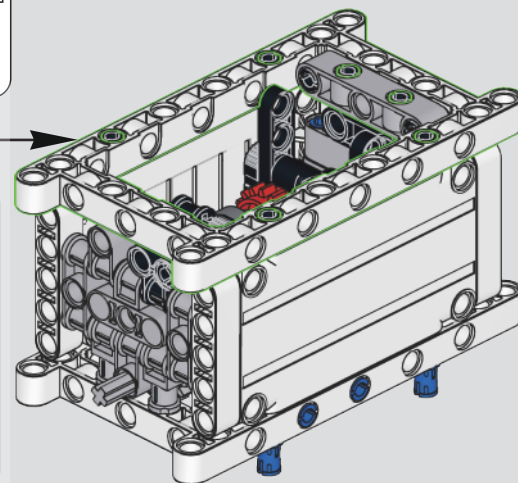

MULTI
KING

宇宙王

* (Plating) (电镀配件)

4x 2x

402

* (Plating) (电镀配件)

1x 2x 1x

403