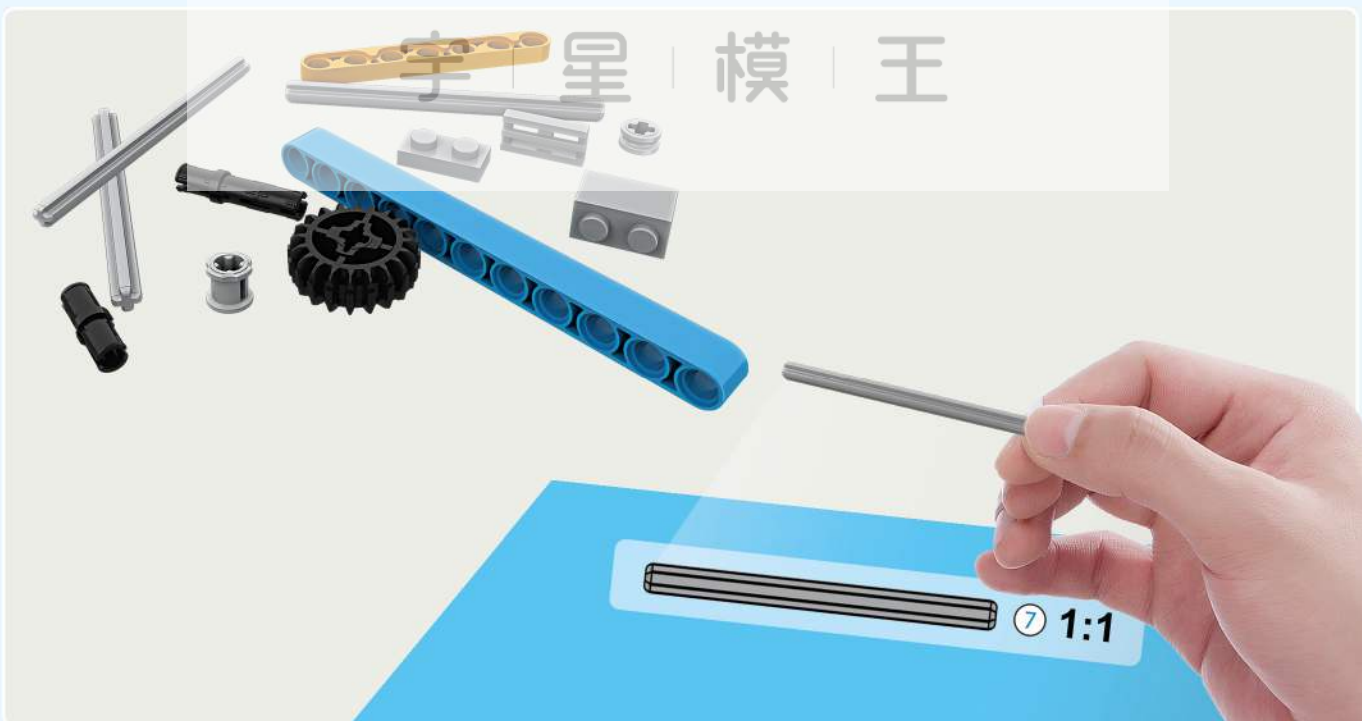

宇 | 星 | 模 | 王

NO.11005
2805PCS

宇星梦幻乐园
M KINGLAND

Mking Land Costume Shop
乐园服装店

OPEN

请配合灯光安装说明书进行拼搭! Please follow the lighting instruction!
电器元件易损, 安装时, 请耐心等待! Electrical components are vulnerable, please be patient when installing!