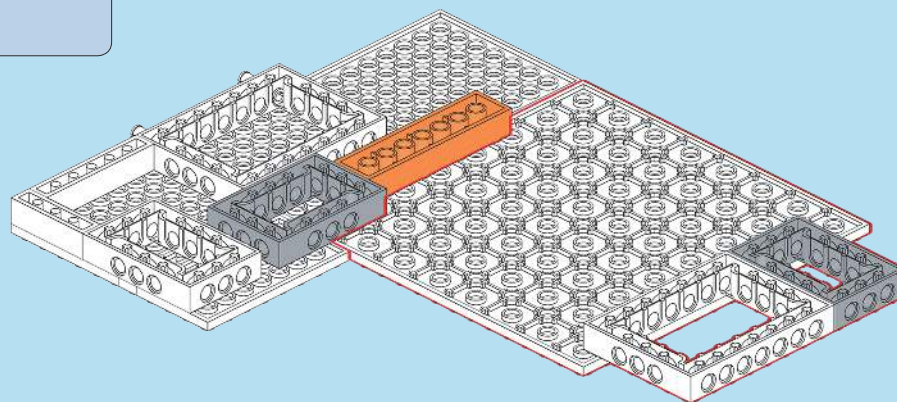

**MOULD
KING**®

宇 | 星 | 模 | 王

11009
1159+ Pcs
Pza

NO. 水晶瀑布
CRYSTAL FALLS

mould king

3

4

5