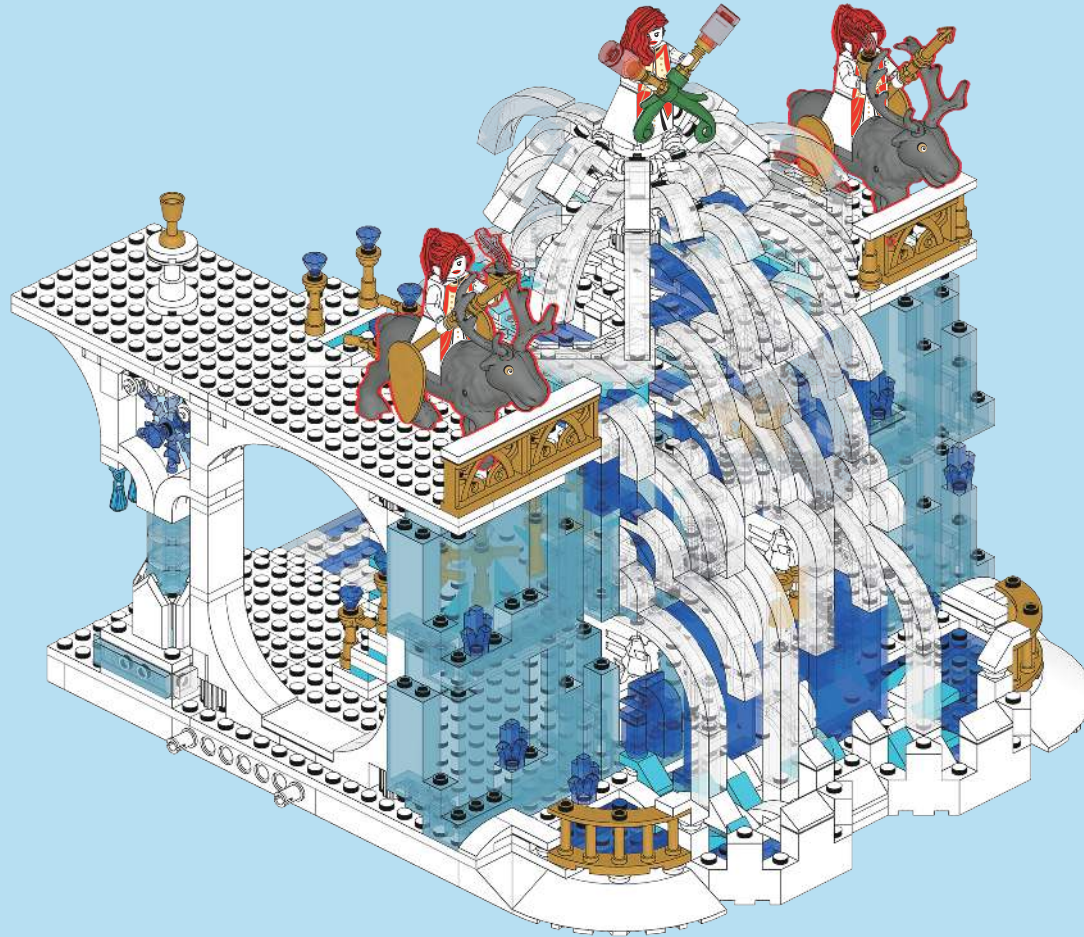

梦幻城堡系列 DREAM CASTLE

4 IN 1
梦幻大城堡

4款联合
可拼接成大城堡

NO 冰雪城门
ICE SNOW GATE

NO 雪花奇殿
SNOW FLAKE CHAMBER

NO 水晶瀑布
CRYSTAL WATERFALL

NO 冰晶会客厅
ICE CRYSTAL LIVING ROOM