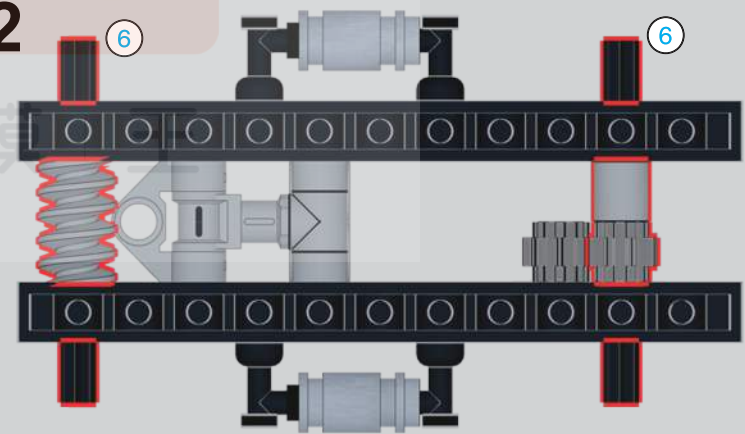

1 2

2x

6

1x 1x 1x 2x

132