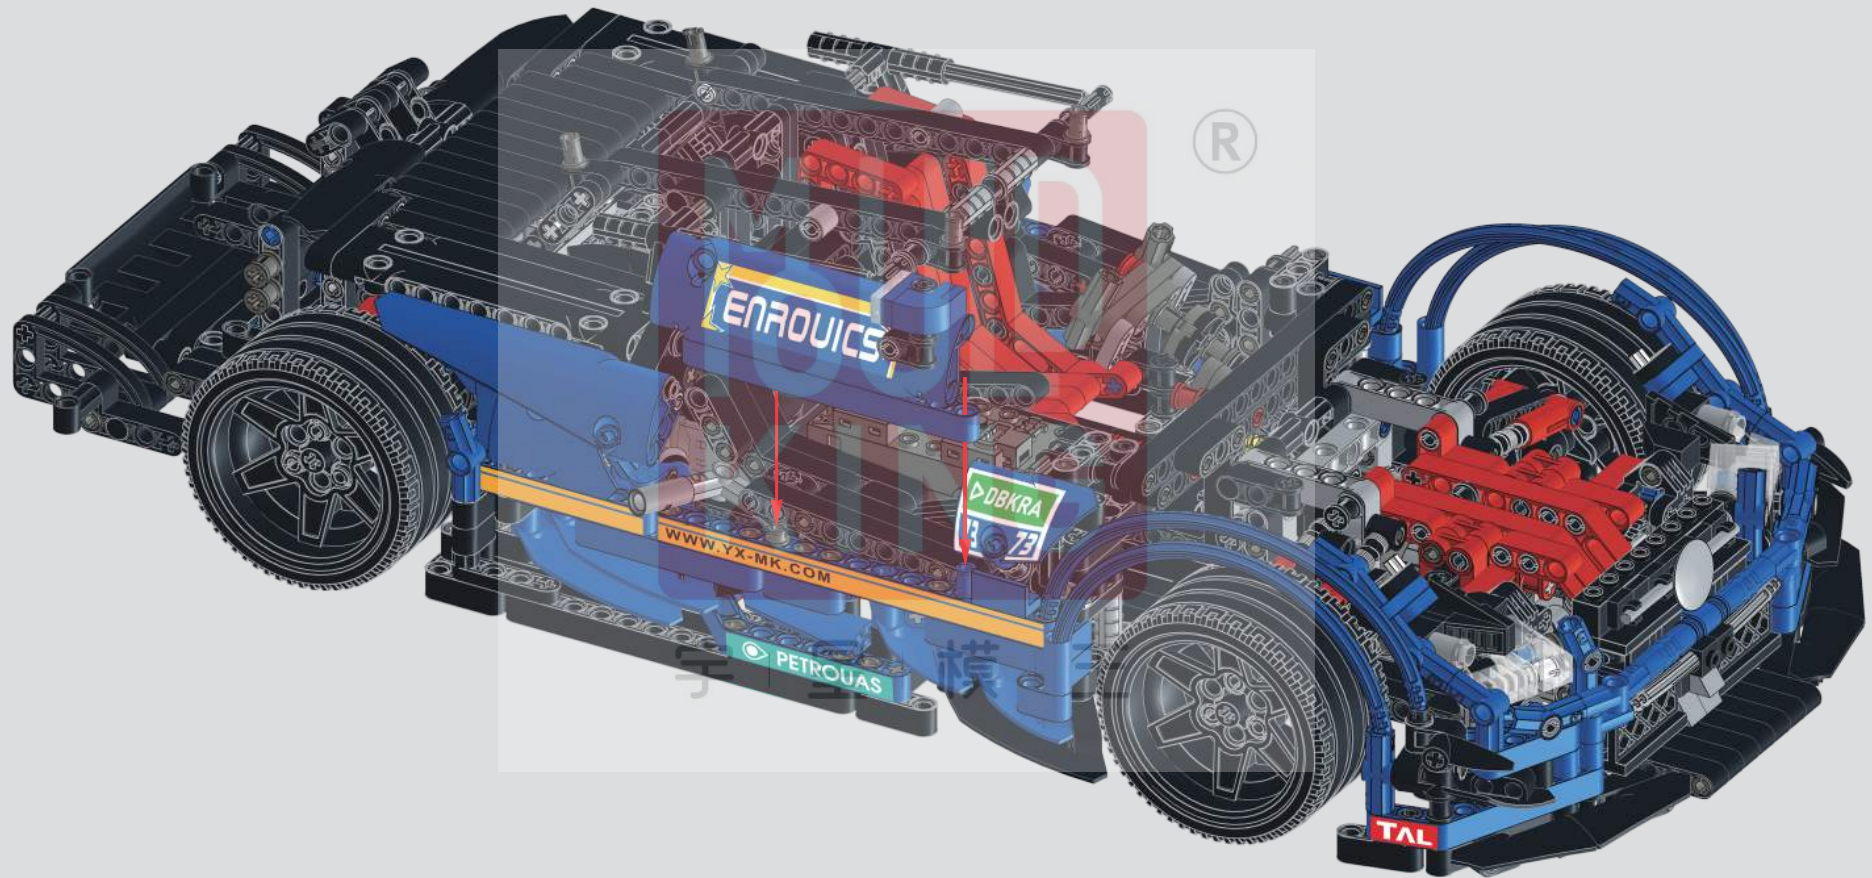

18

354

355

356

11

1:1

MOLD KING 宇 | 星 | 模 | 王

358