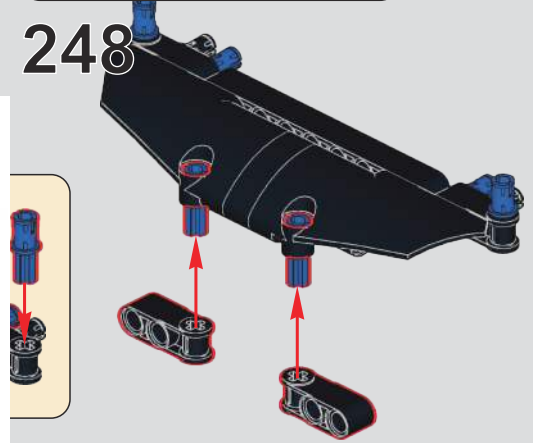

宇 | 星 | 模 | 王

247

248

249

(光滑栓)(Technic Pin without Friction)

2x 2x 2x

250

2x