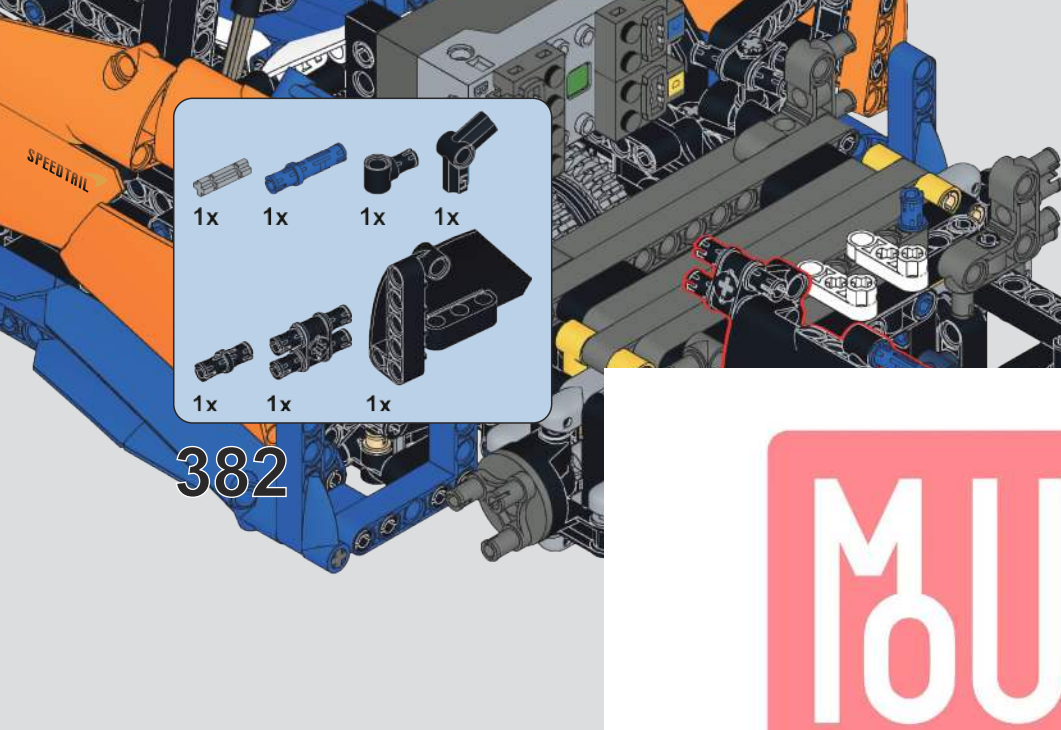

宇 | 星 | 模 | 王

380

381

382

383

MOULD KING<sup>®</sup>

宇 | 星 | 模 | 王

- 4x
- 2x
- 1x
- 1x