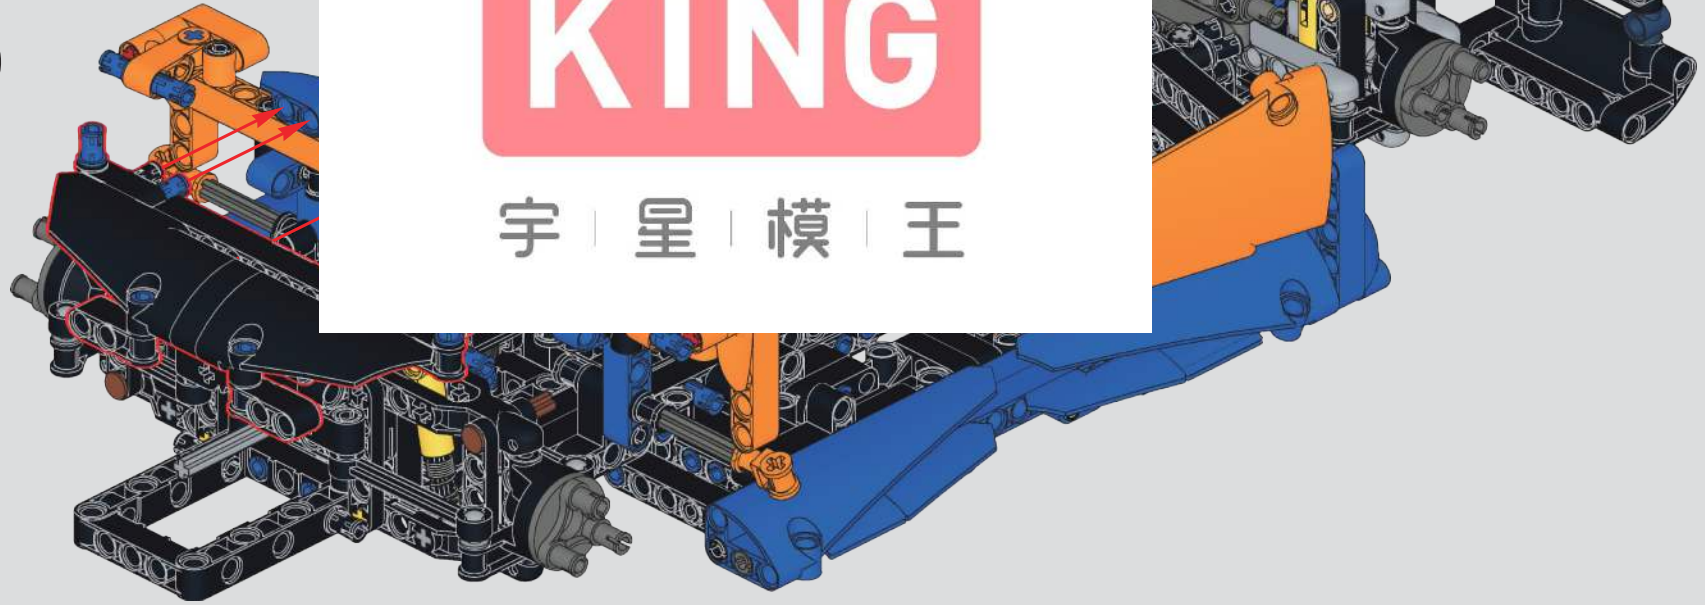

宇 | 星 | 模 | 王

247

248

249

(光滑栓)(Technic Pin without Friction)

2x 2x 2x

250

2x