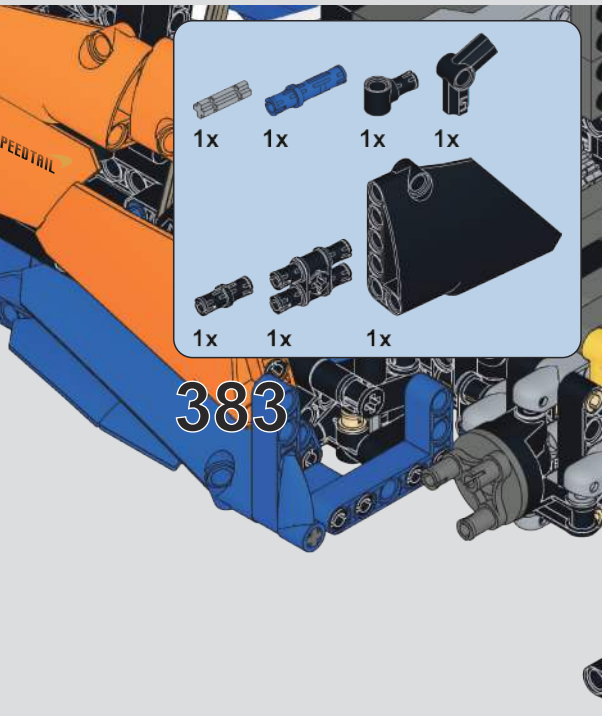

宇 | 星 | 模 | 王

380

381

382

383

MOULD KING<sup>®</sup>

宇 | 星 | 模 | 王

- 4x
- 2x
- 1x
- 1x