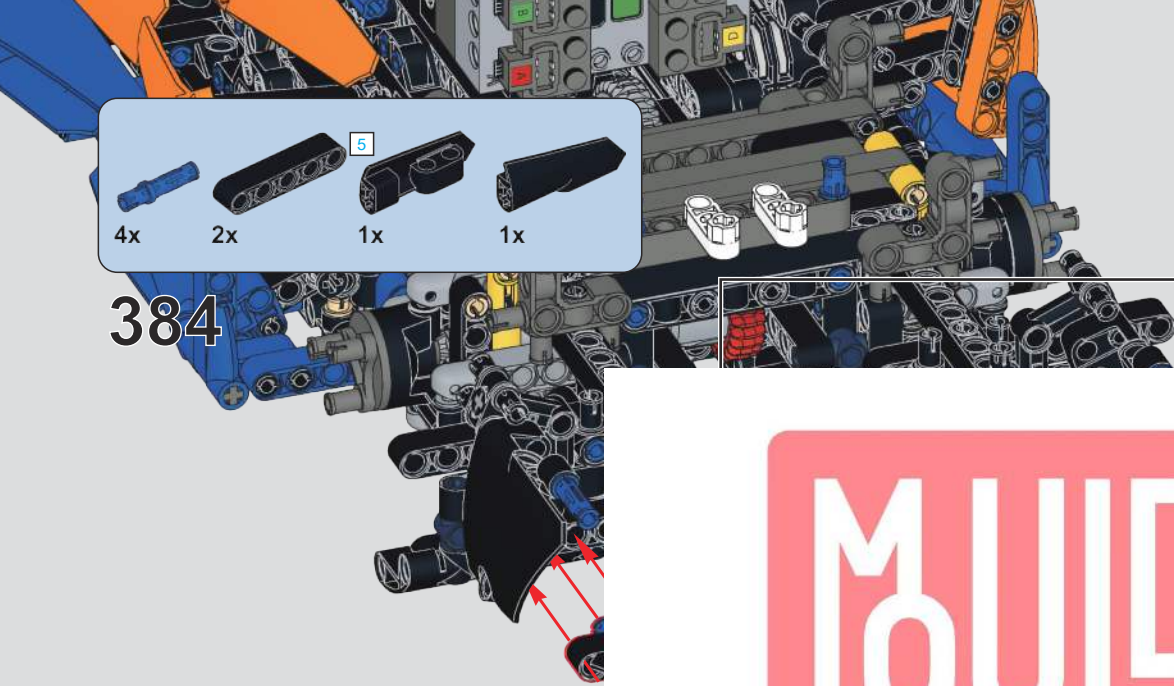

宇 | 星 | 模 | 王

380

381

382

383

MOULD KING<sup>®</sup>

宇 | 星 | 模 | 王

- 4x
- 2x
- 1x
- 1x