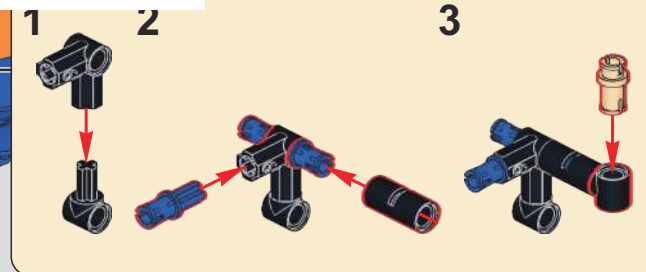

(光滑栓)(Technic Pin without Friction)

2x 2x 2x

250

2x

2x 2x 2x 2x 2x 2x 2x

251

宇 | 星 | 模 | 王