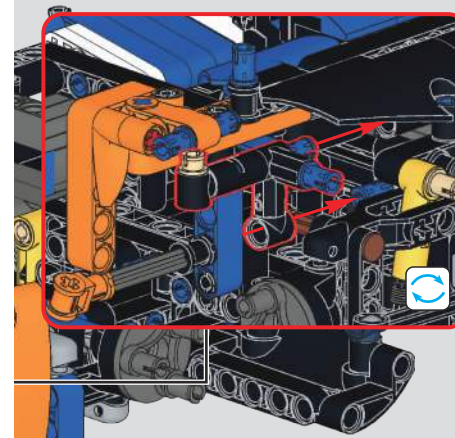

(光滑栓)(Technic Pin without Friction)

2x 2x 2x

250

2x

2x 2x 2x 2x 2x 2x 2x

251

宇 | 星 | 模 | 王