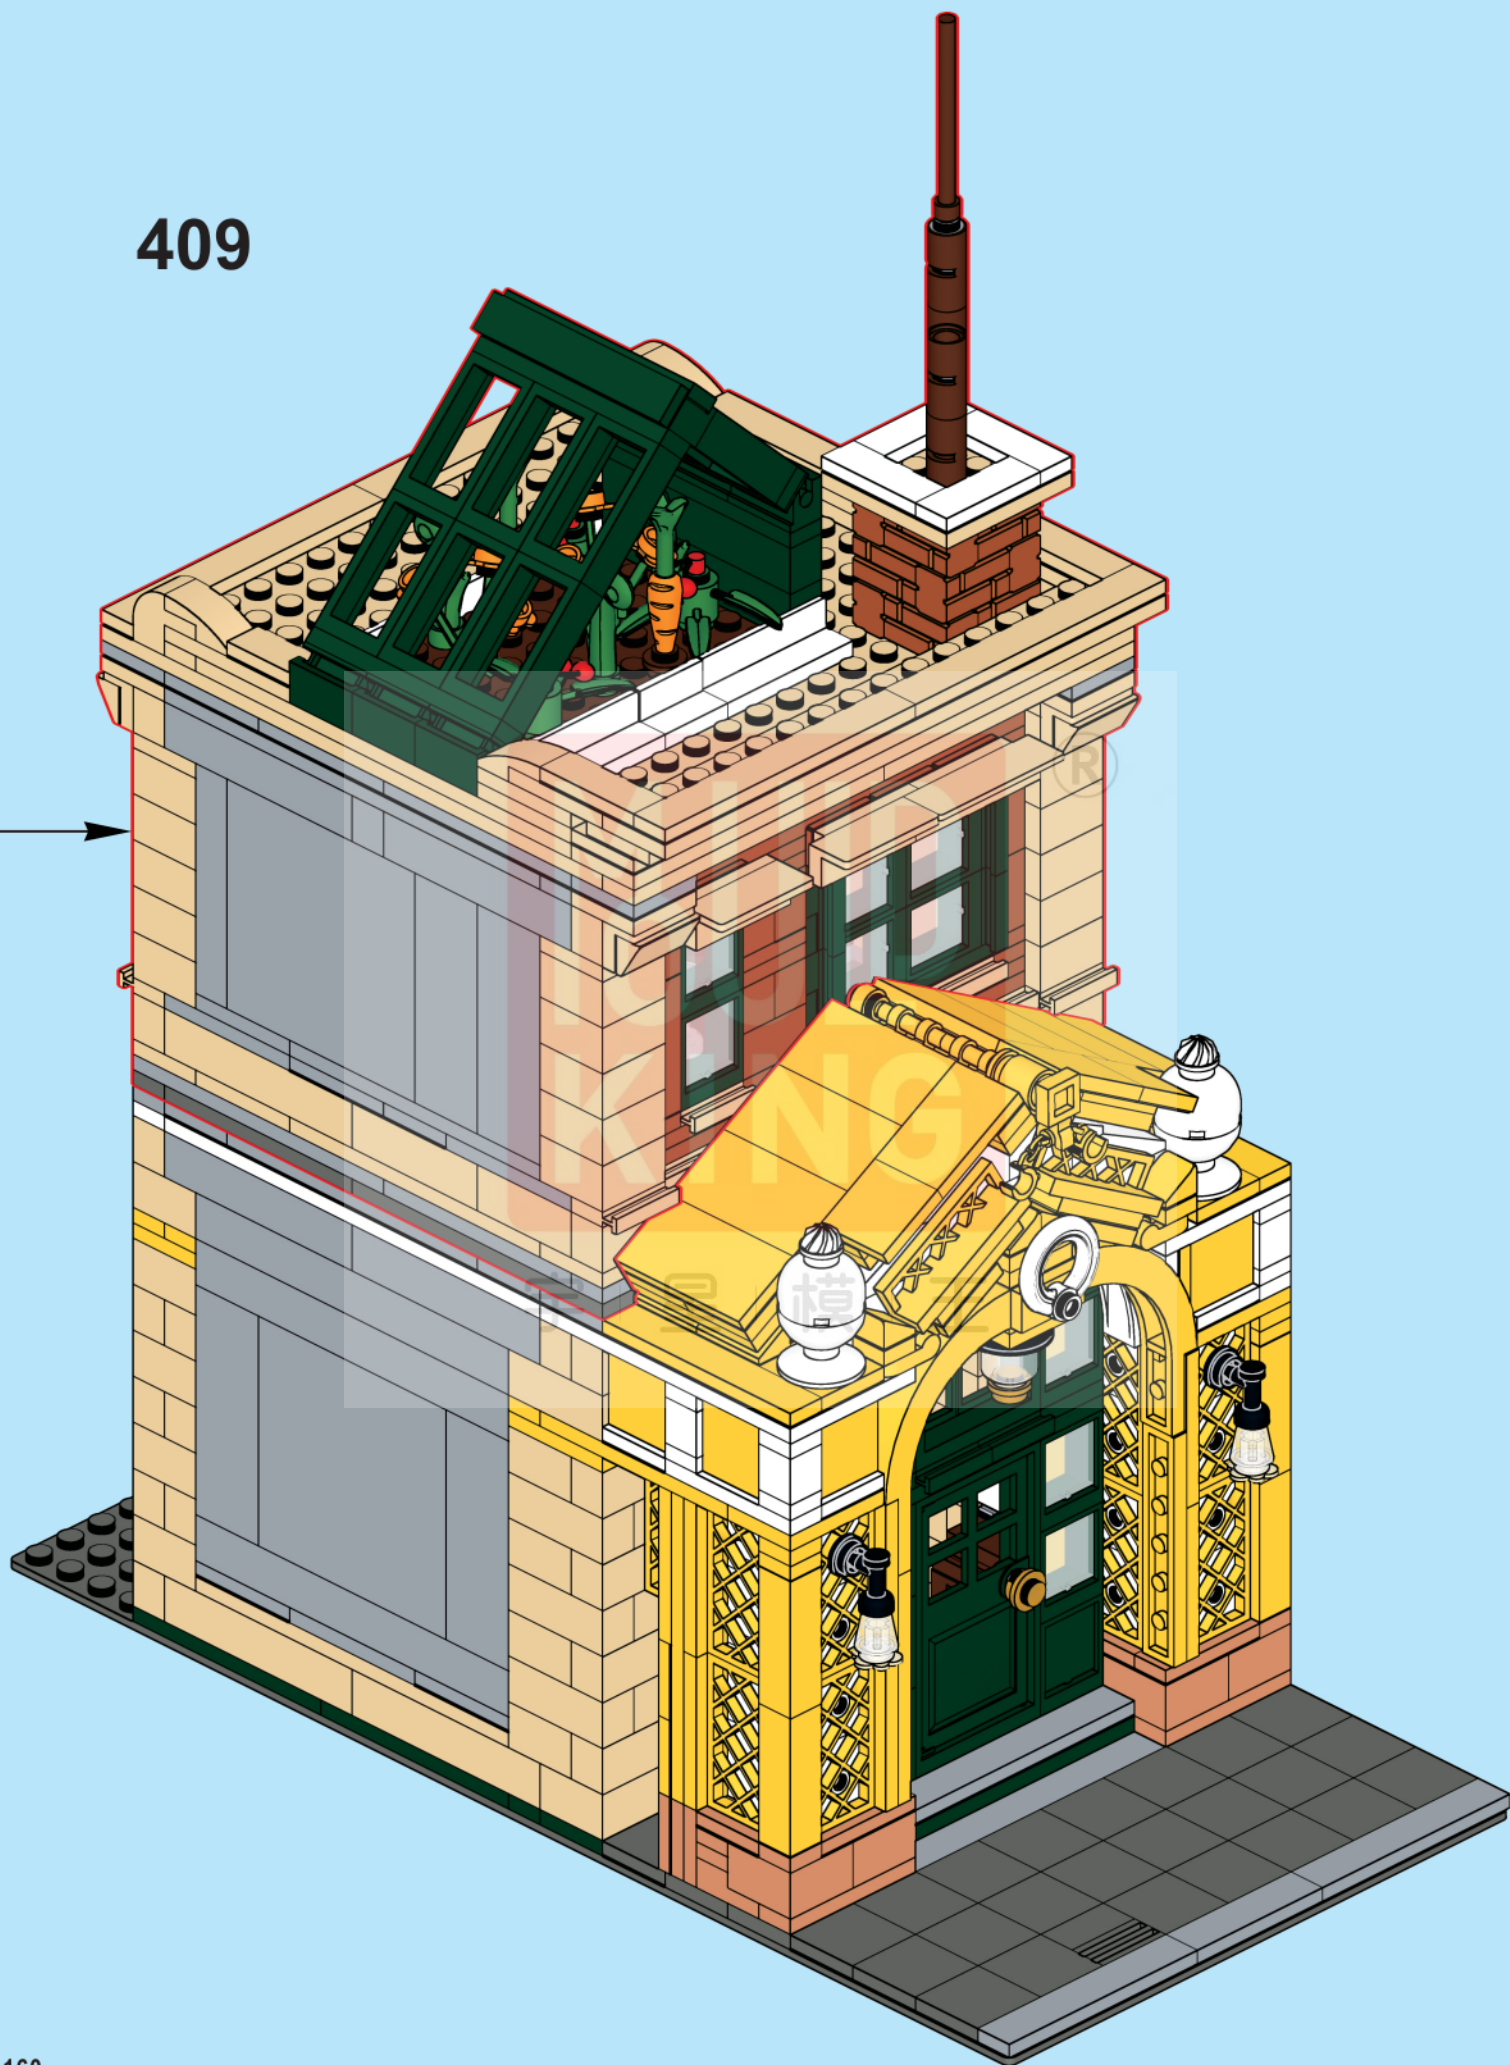

宇星模王

405

406

407

408

OLD KING
宇 | 星 | 模 | 王

409

**MOULD
KING**