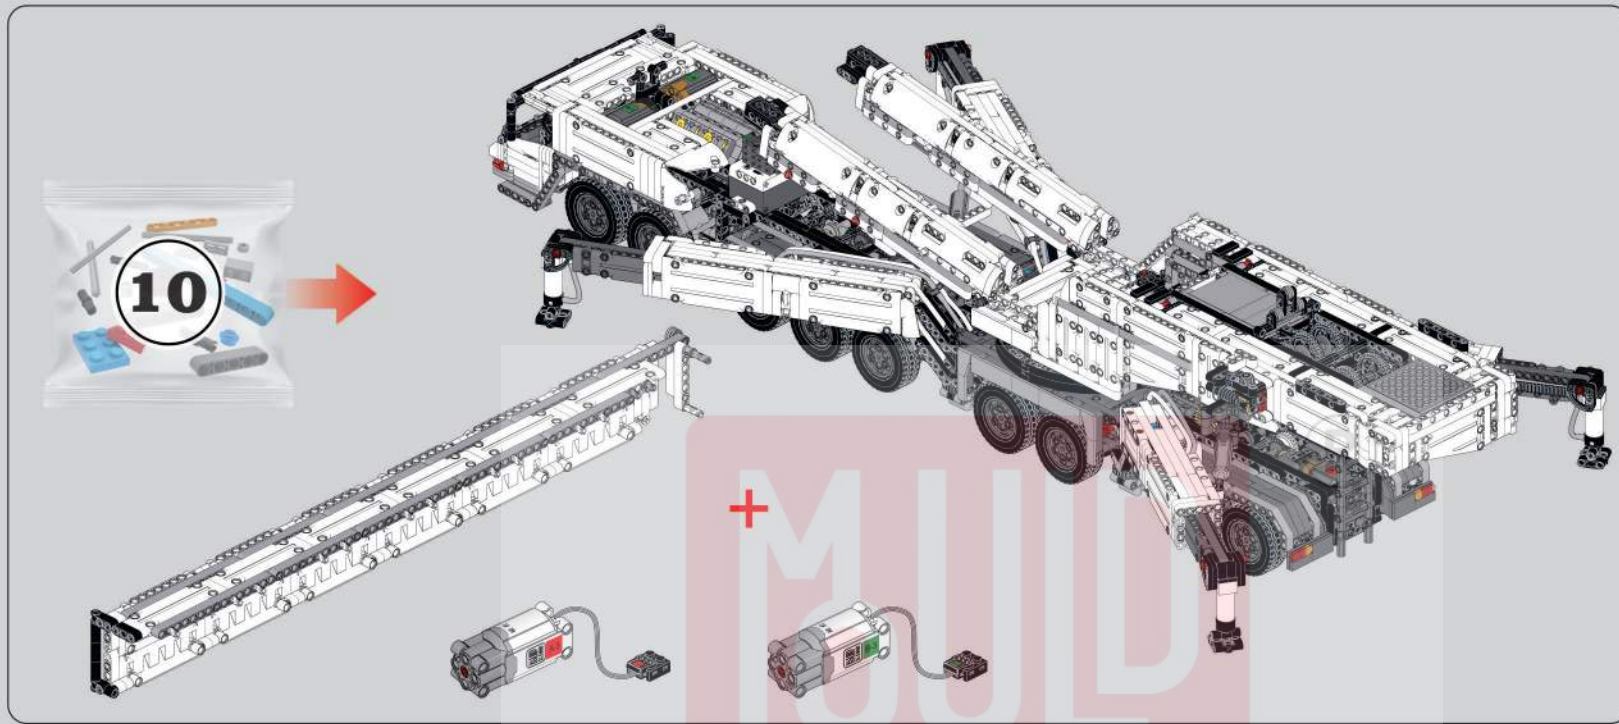

**MULD
KING**

®

宇 | 星 | 模 | 王

宇星工程系列
MODELS  力波凯迹-LTM11200起重机
NO. LIEBHERR-LTM11200 CRANE

17007

8506+ Pcs/Pza

B

970