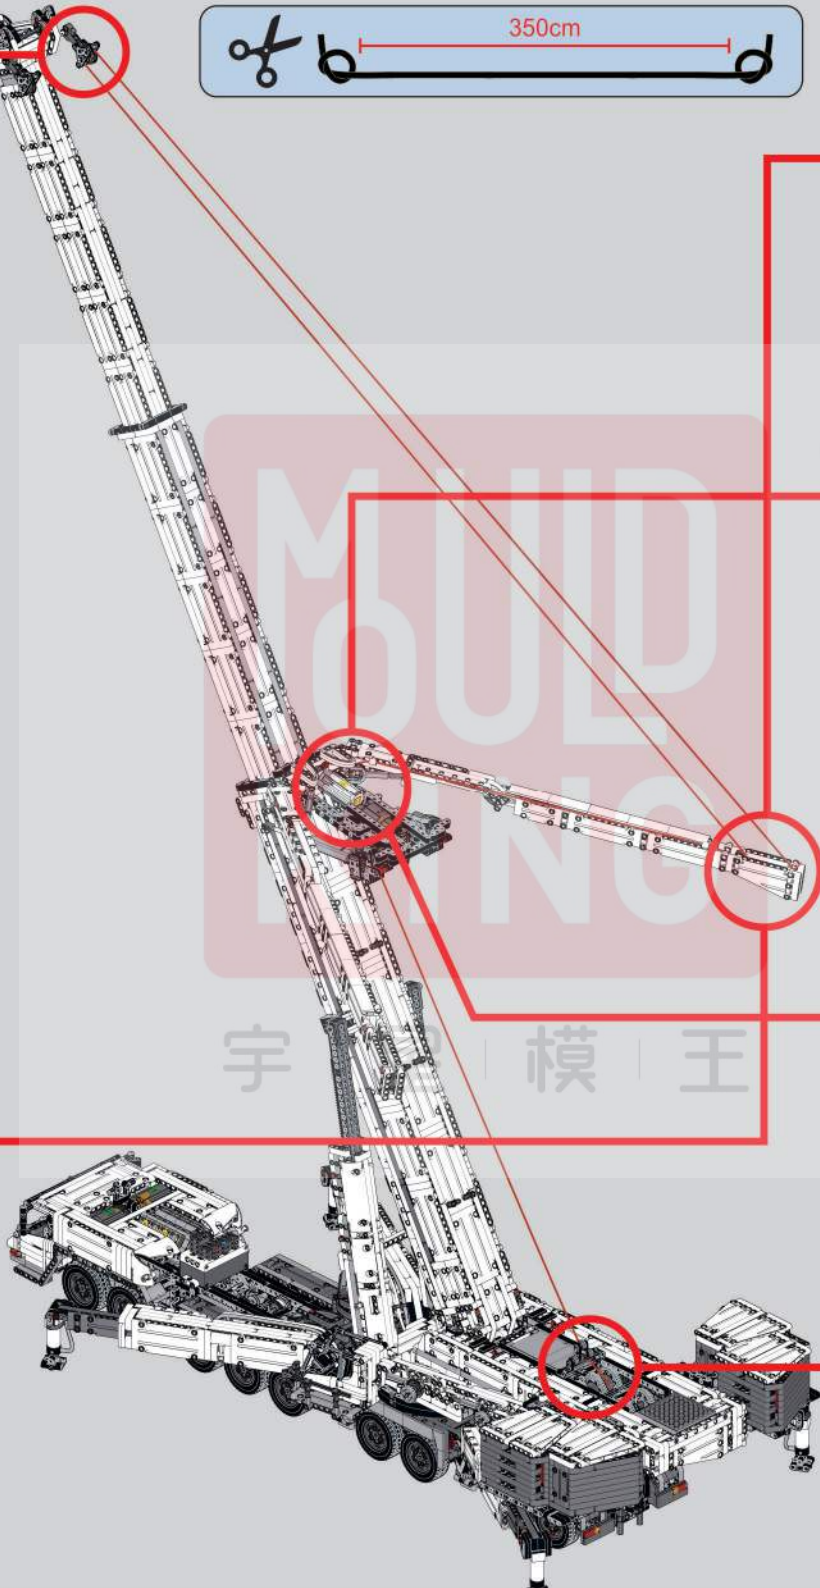

星 | 模 | 王

1570

移动此操作杆, 控制飞臂
展开、收缩

Move this lever to
control the extension
and retraction of the
jib arm.

星 | 模 | 王

1571

移动此操作杆, 控制飞臂升起、下降
Move this lever to control the raising and lowering of the jib arm.

MOULD KING

宇星

1572

宇模王

1573

1574

移动此操作杆，控制飞臂拉绳调节
Move this lever to control the adjustment of the jib rope.

1x