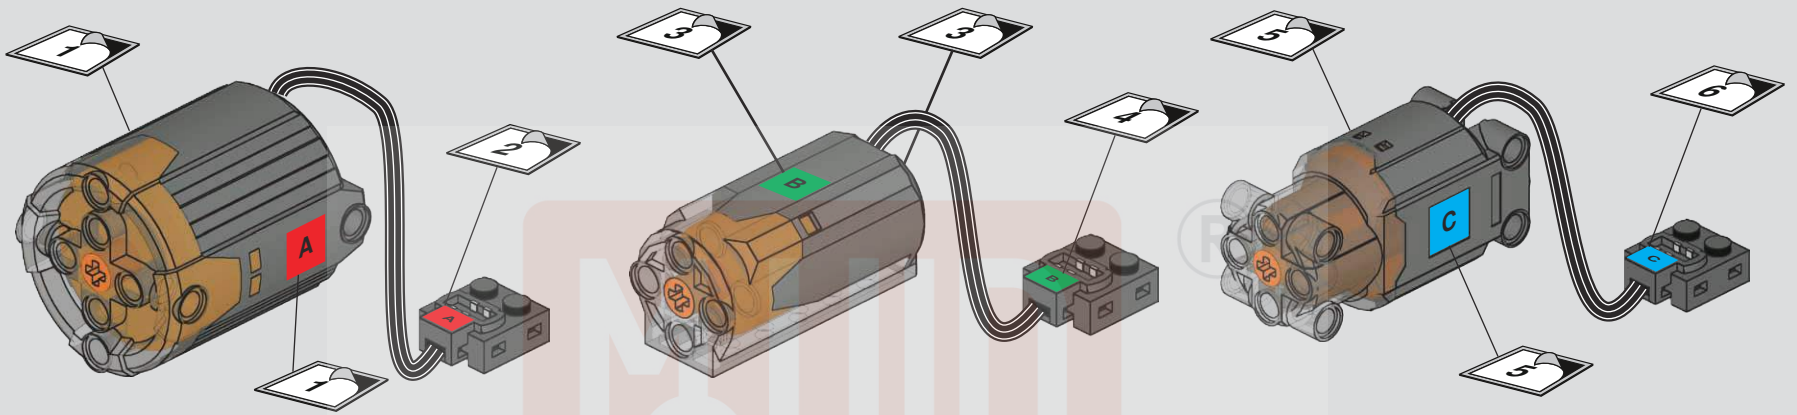

Gear drive  
齿轮传动

Angle adjustable  
可调节角度

Up and down  
上下升降

Exercise  
多方位行驶

Charge battery  
充电电池

MOULD KING  
宇星模具

1

2