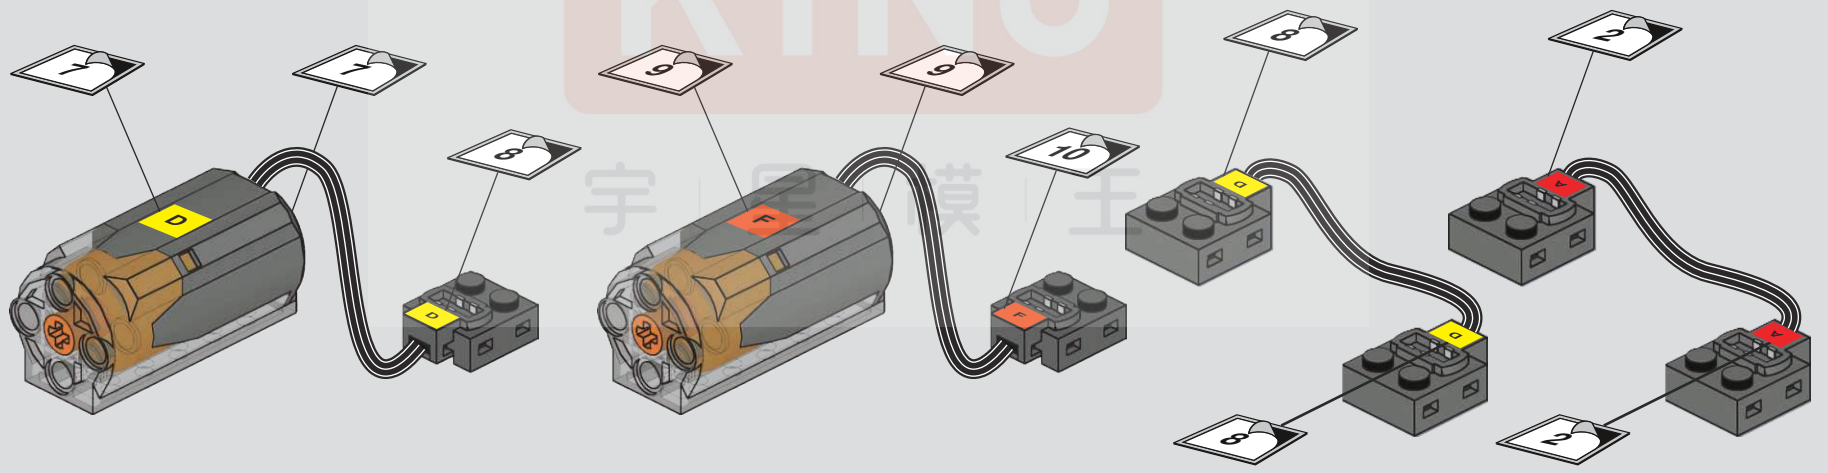

Gear drive  
齿轮传动

Angle adjustable  
可调节角度

Up and down  
上下升降

Exercise  
多方位行驶

Charge battery  
充电电池

MOULD KING  
宇星模具

1

2