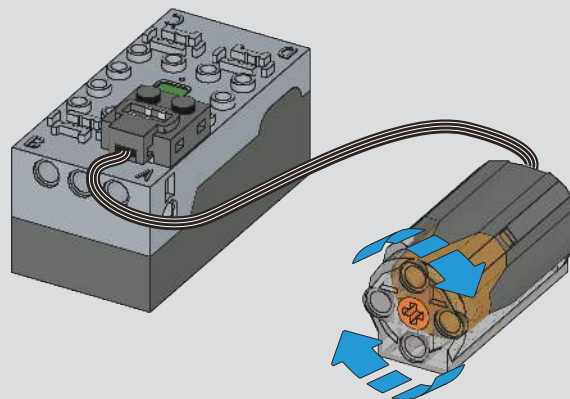

1

2

同时长按3秒
Press and hold for
3 seconds at the same time

3