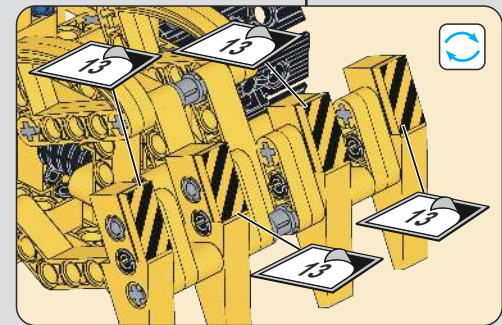

238

239

246

宇 | 星 | 模 | 王

Product size
产品尺寸