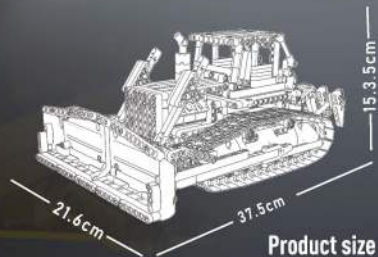

238

239

246

宇 | 星 | 模 | 王

Product size
产品尺寸