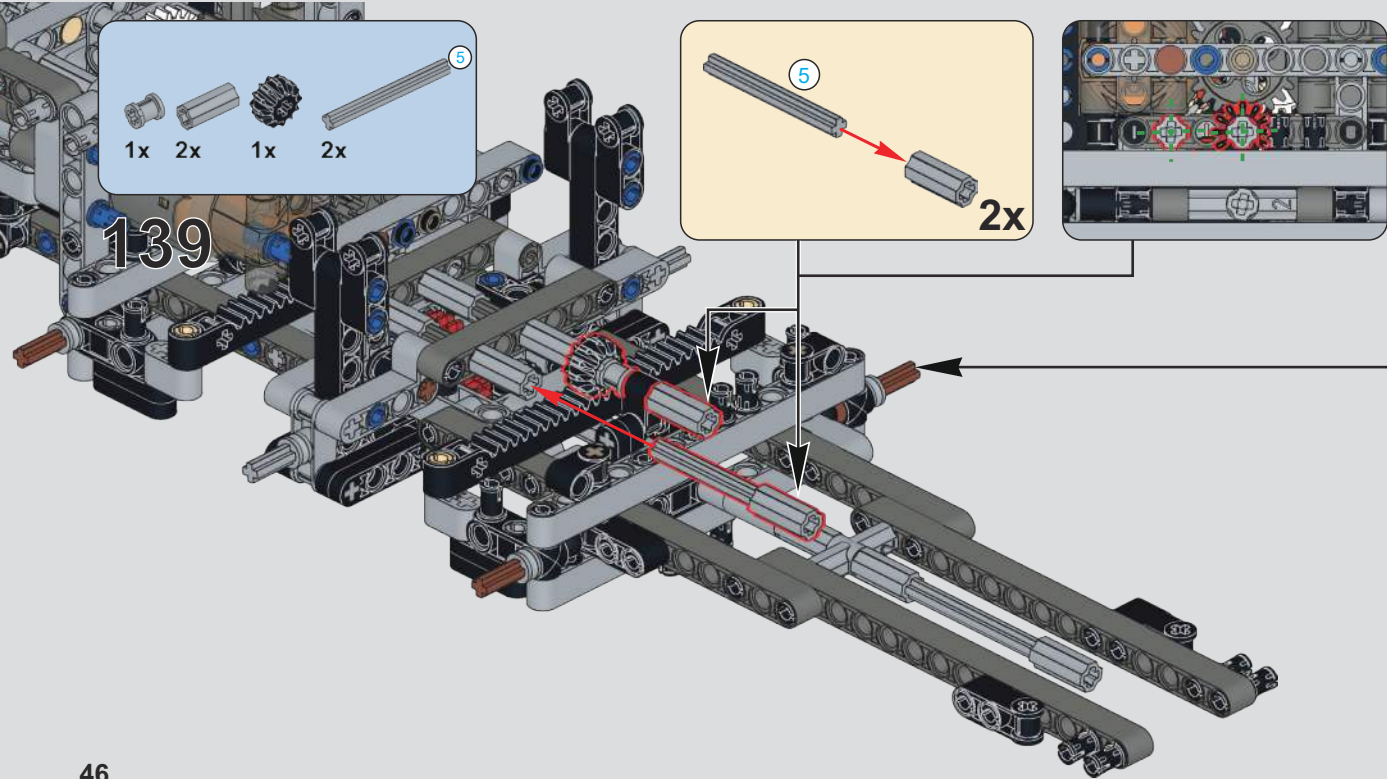

(光滑栓)(Technic Pin without Friction)

137

2x 2x

138

1:1

4 5 1:1

1x 2x 1x 2x

139