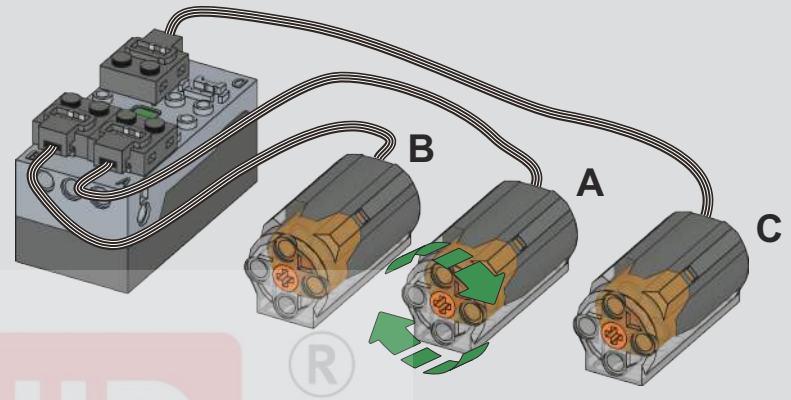

广东宇星科技  
微信扫描二维码，关注公众号，  
获取第一手的新品资讯，享受  
便捷的补件服务。

宇 | 星 | 模 | 王

BUILD  
KING  
宇 | 星 | 模 | 王

1

2

同时长按3秒  
Press and hold for  
3 seconds at the same time

3

1