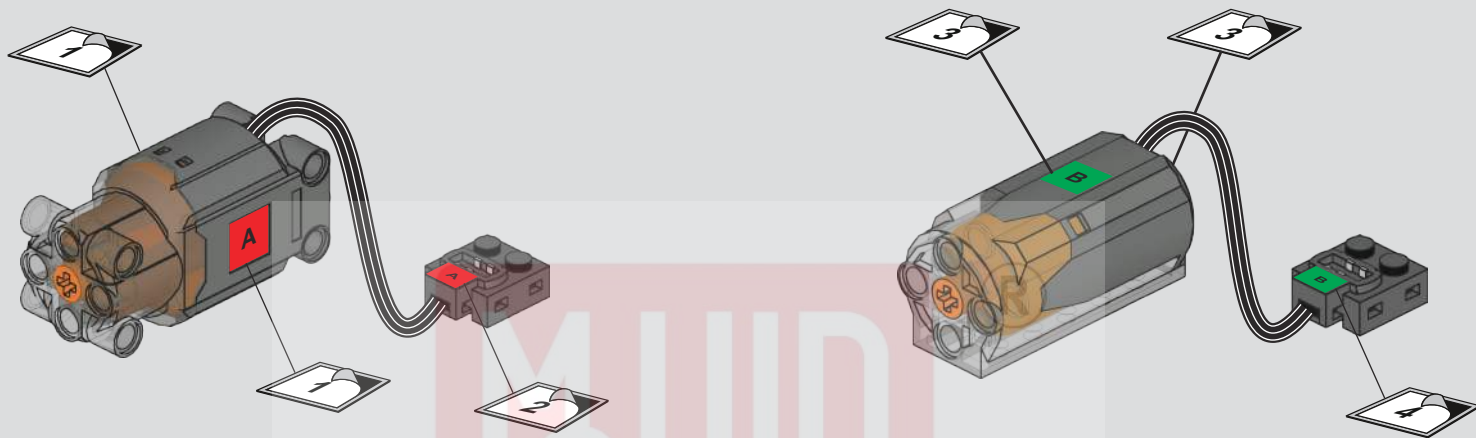

宇 | 星 | 模 | 王

MODELS 

17041

1506 + Pcs/Pza

NO.Reach Truck

1

2

同时长按3秒
**Press and hold for
3 seconds at the same time**