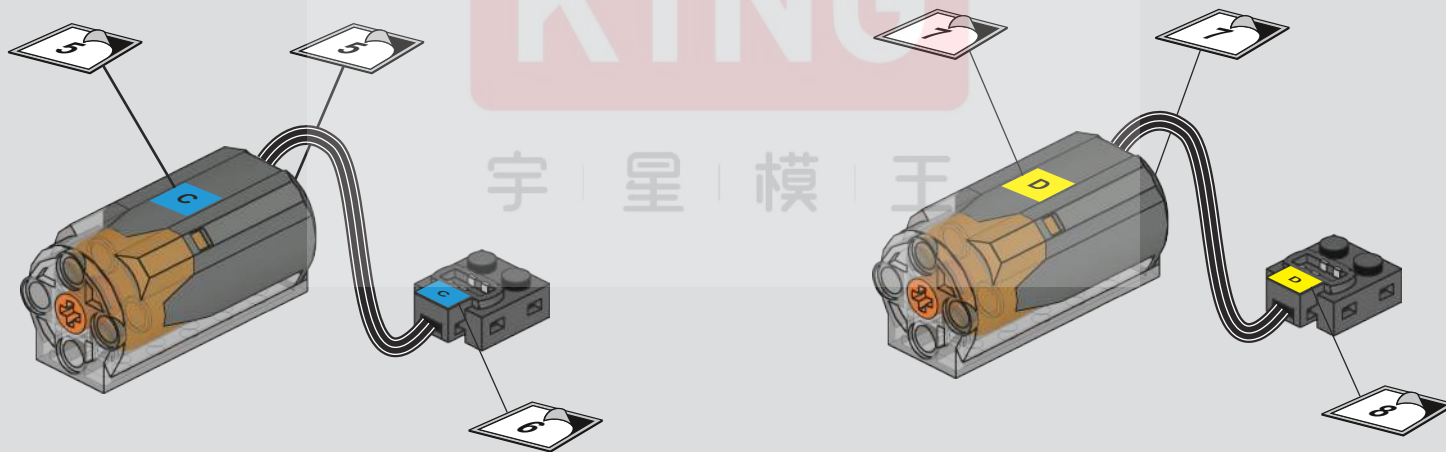

宇 | 星 | 模 | 王

MODELS 

17041

1506 + Pcs/Pza

NO.Reach Truck

1

2

同时长按3秒
**Press and hold for
3 seconds at the same time**