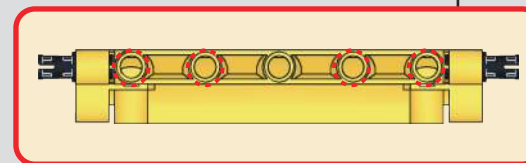

MOULD KING
宇 | 星 | 模 | 王

69

70

71

宇星

72

73

74