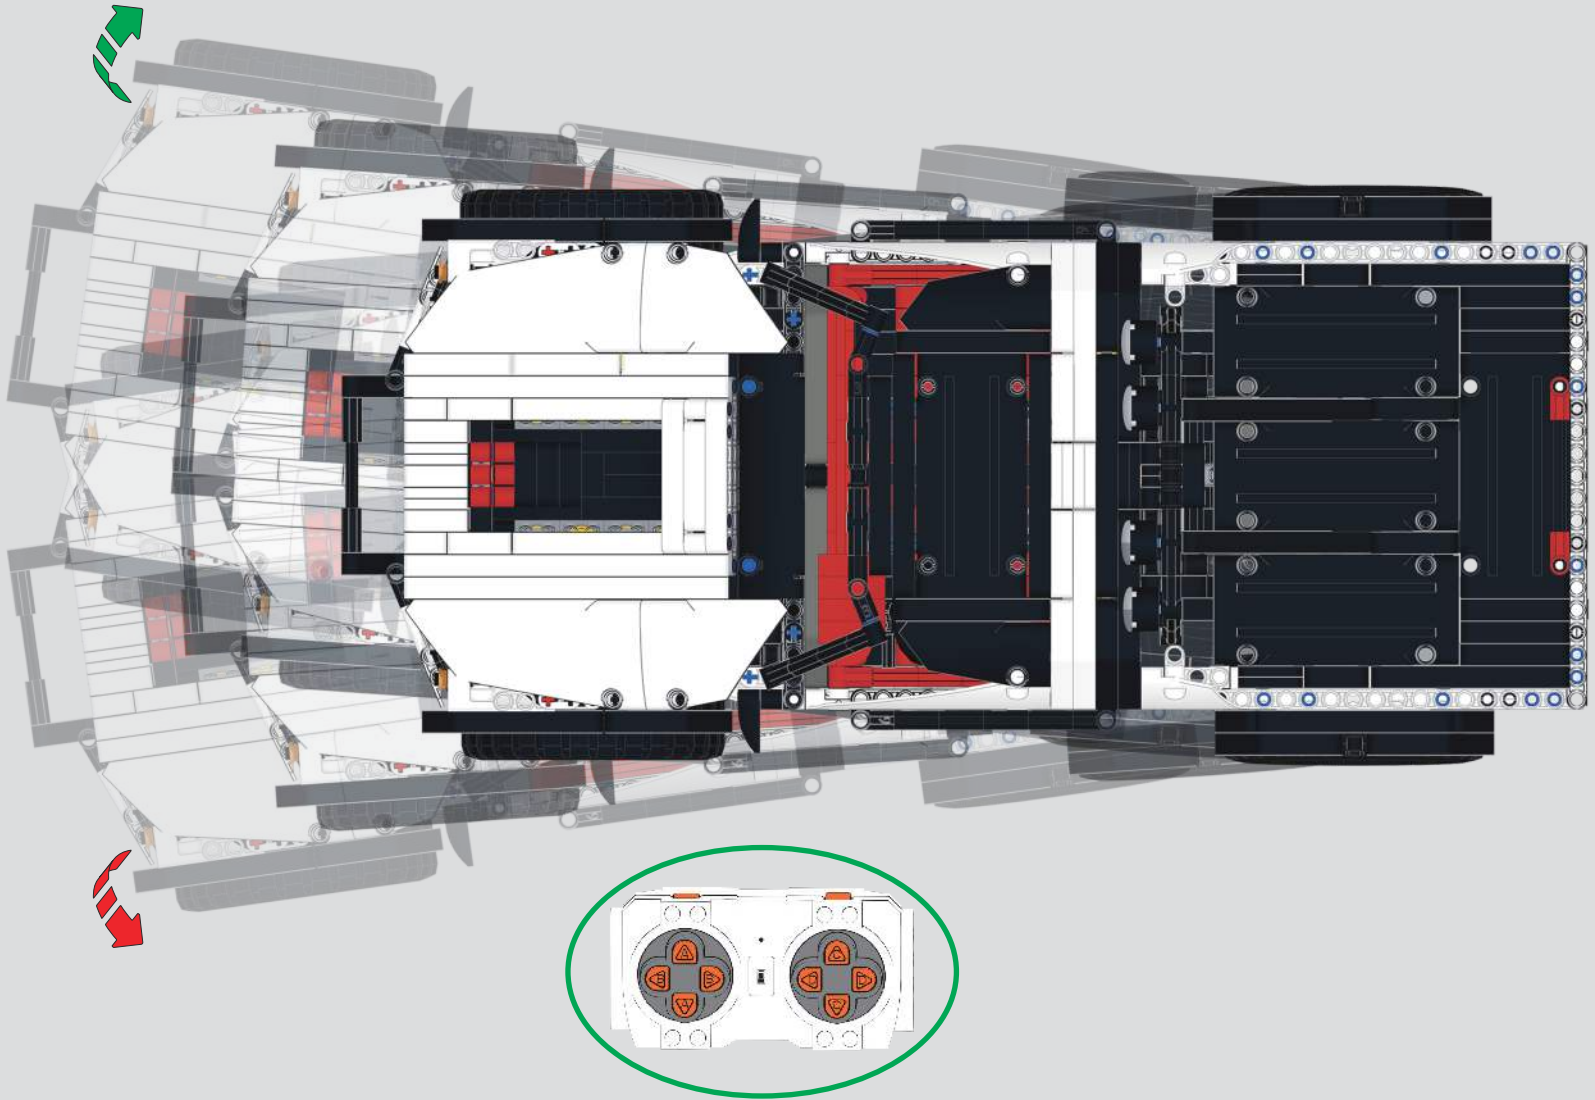

454

455

457

RC Falcon Wing Door  
电动鹰翼门

Openable Hood  
前后盖可以打开

Independent Suspensions  
四轮独立悬挂避震

Powerful 4WD  
四轮驱动 动力强劲