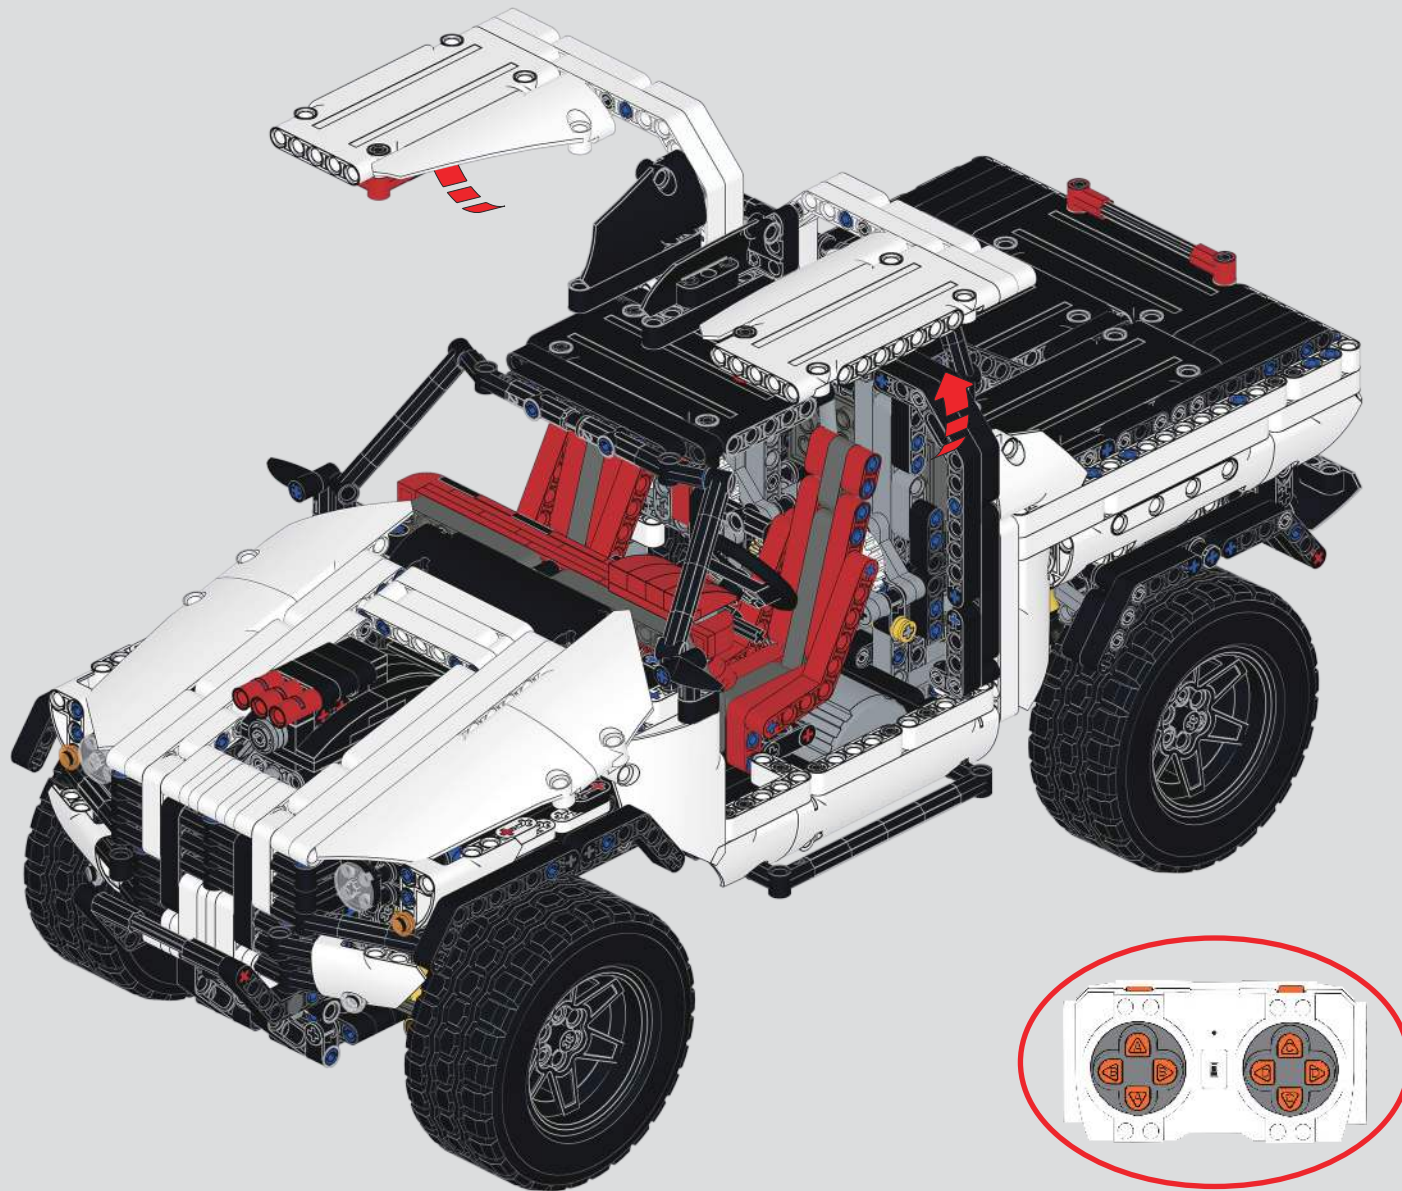

454

455

457

RC Falcon Wing Door  
电动鹰翼门

Openable Hood  
前后盖可以打开

Independent Suspensions  
四轮独立悬挂避震

Powerful 4WD  
四轮驱动 动力强劲