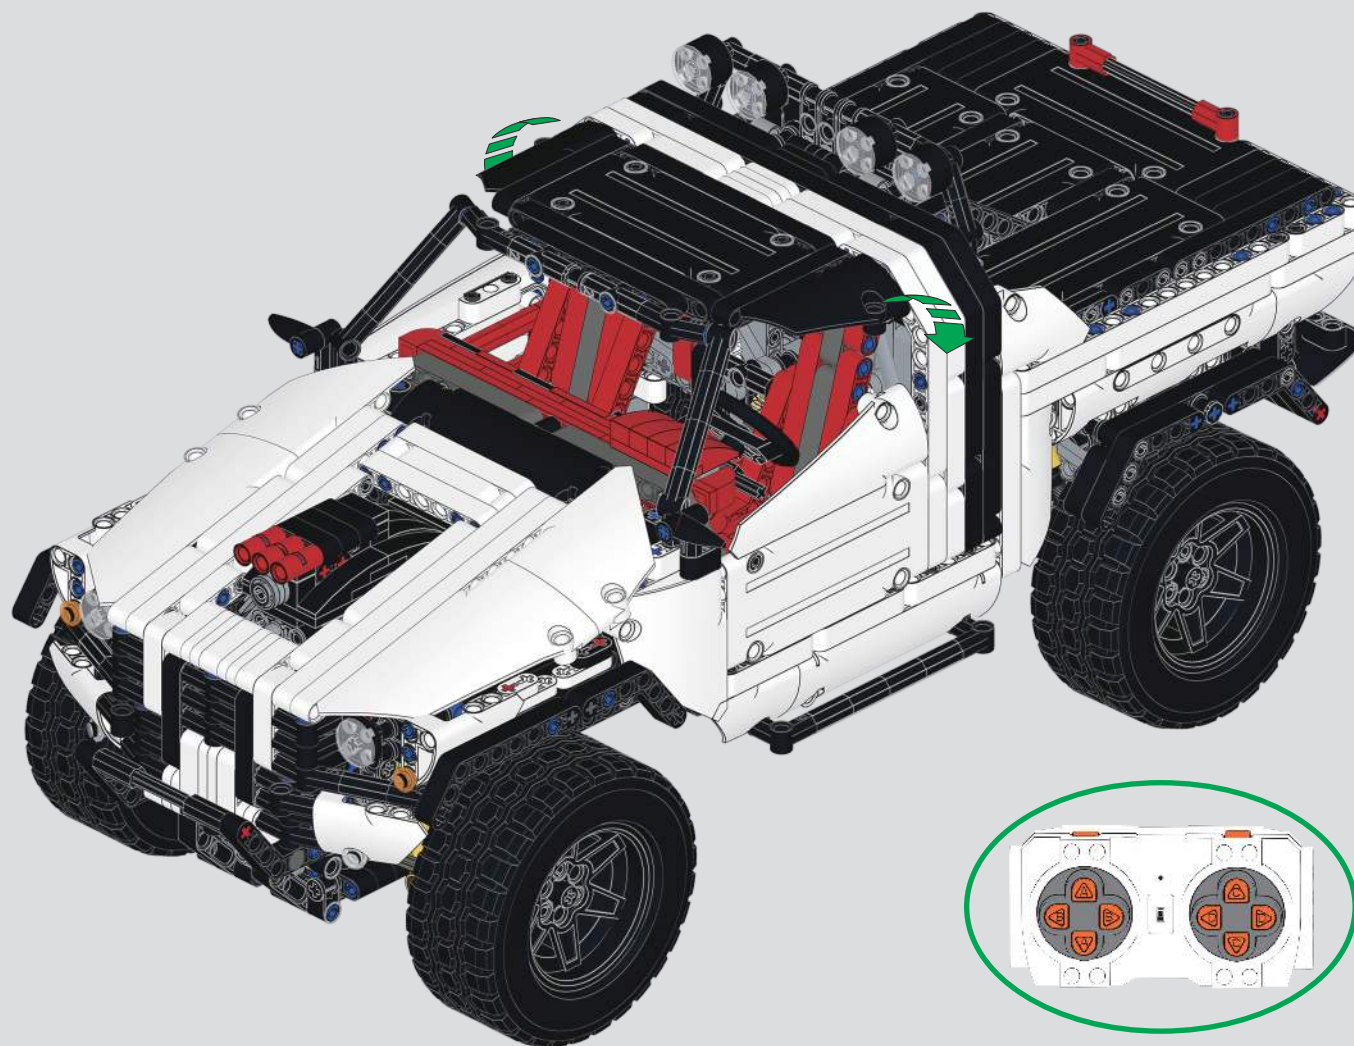

454

455

457

RC Falcon Wing Door  
电动鹰翼门

Openable Hood  
前后盖可以打开

Independent Suspensions  
四轮独立悬挂避震

Powerful 4WD  
四轮驱动 动力强劲