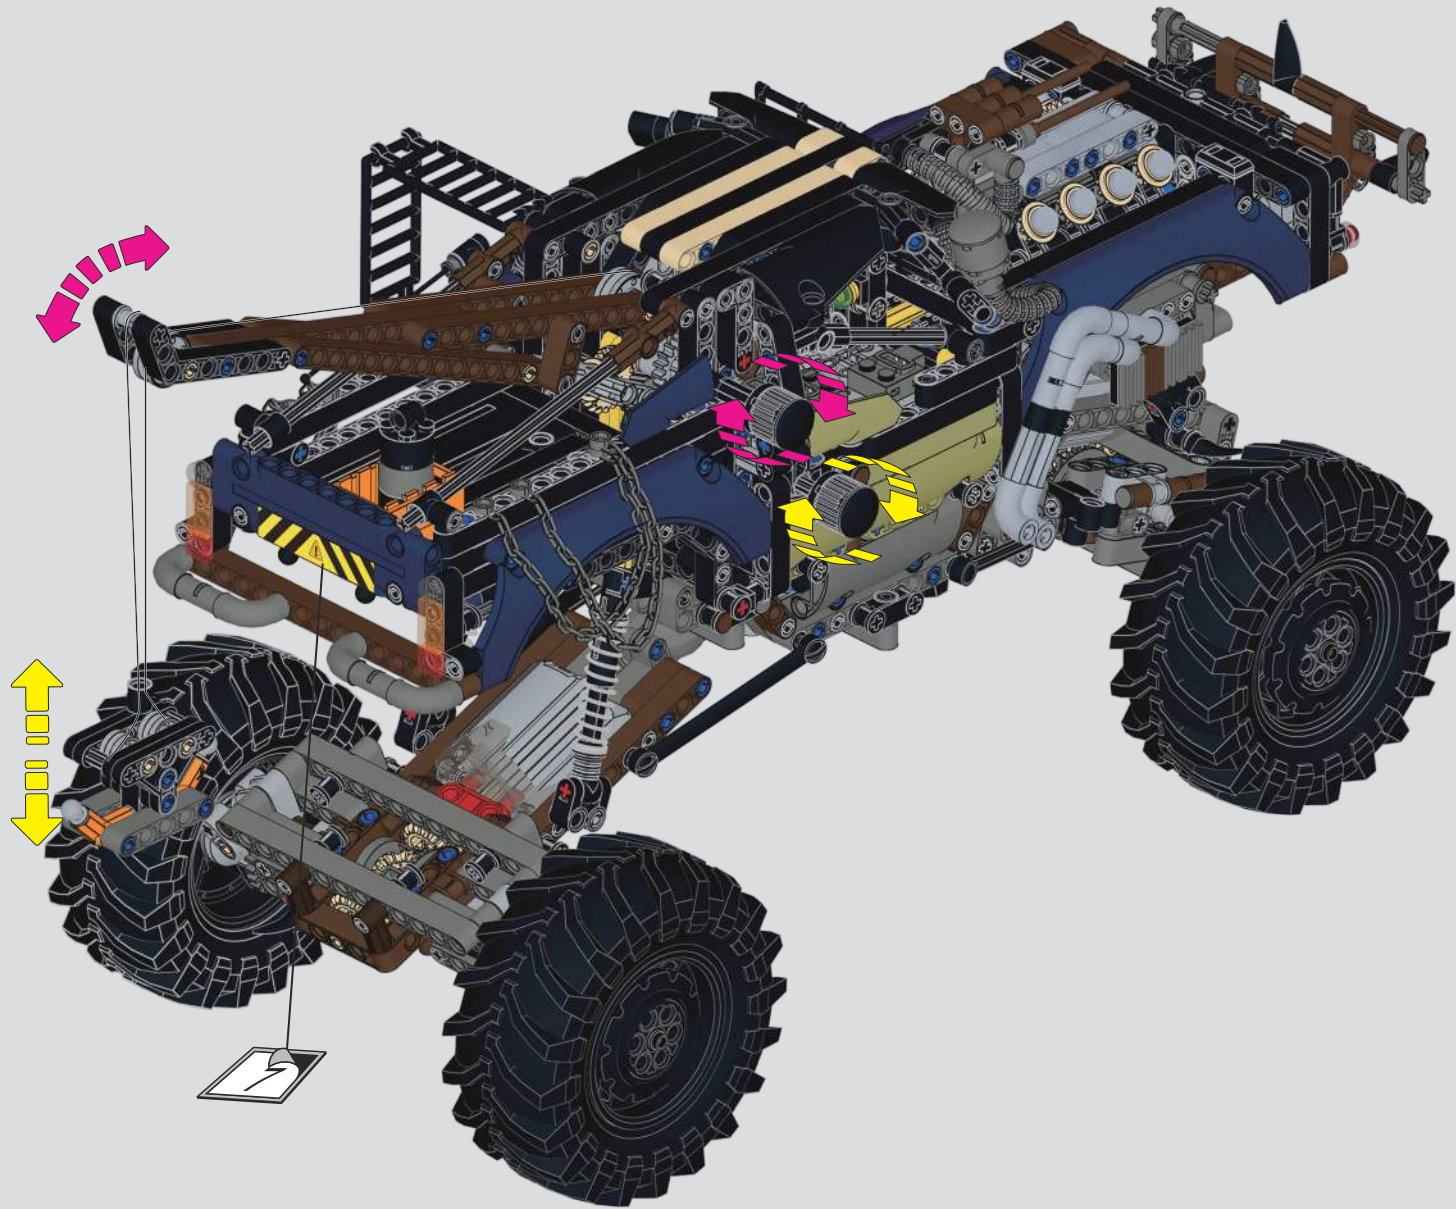

142

401

402

B

B

宇 | 星 | 模 | 王

Manual function
手动功能

Powerful 4WD & Independent Suspension
强劲的四驱和独立悬架