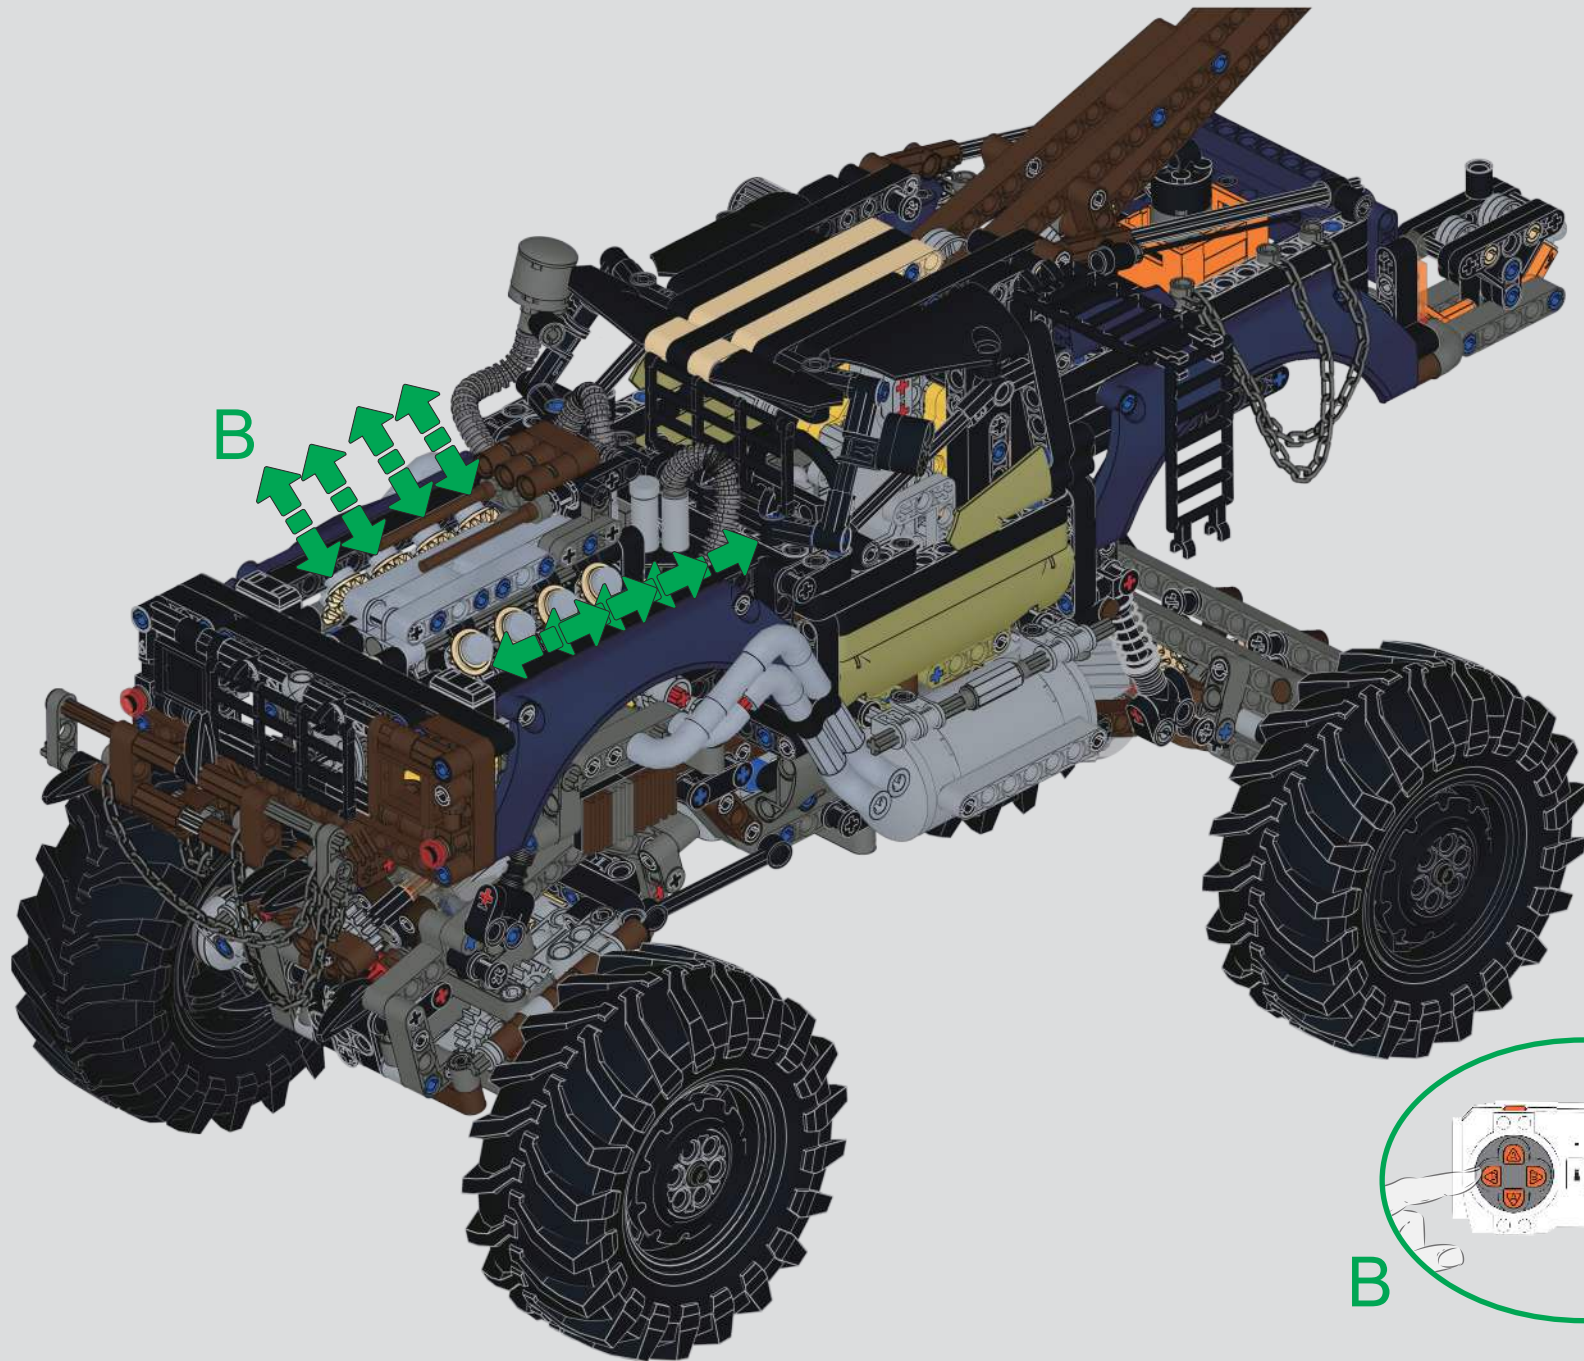

142

401

402

B

B

宇 | 星 | 模 | 王

Manual function
手动功能

Powerful 4WD & Independent Suspension
强劲的四驱和独立悬架