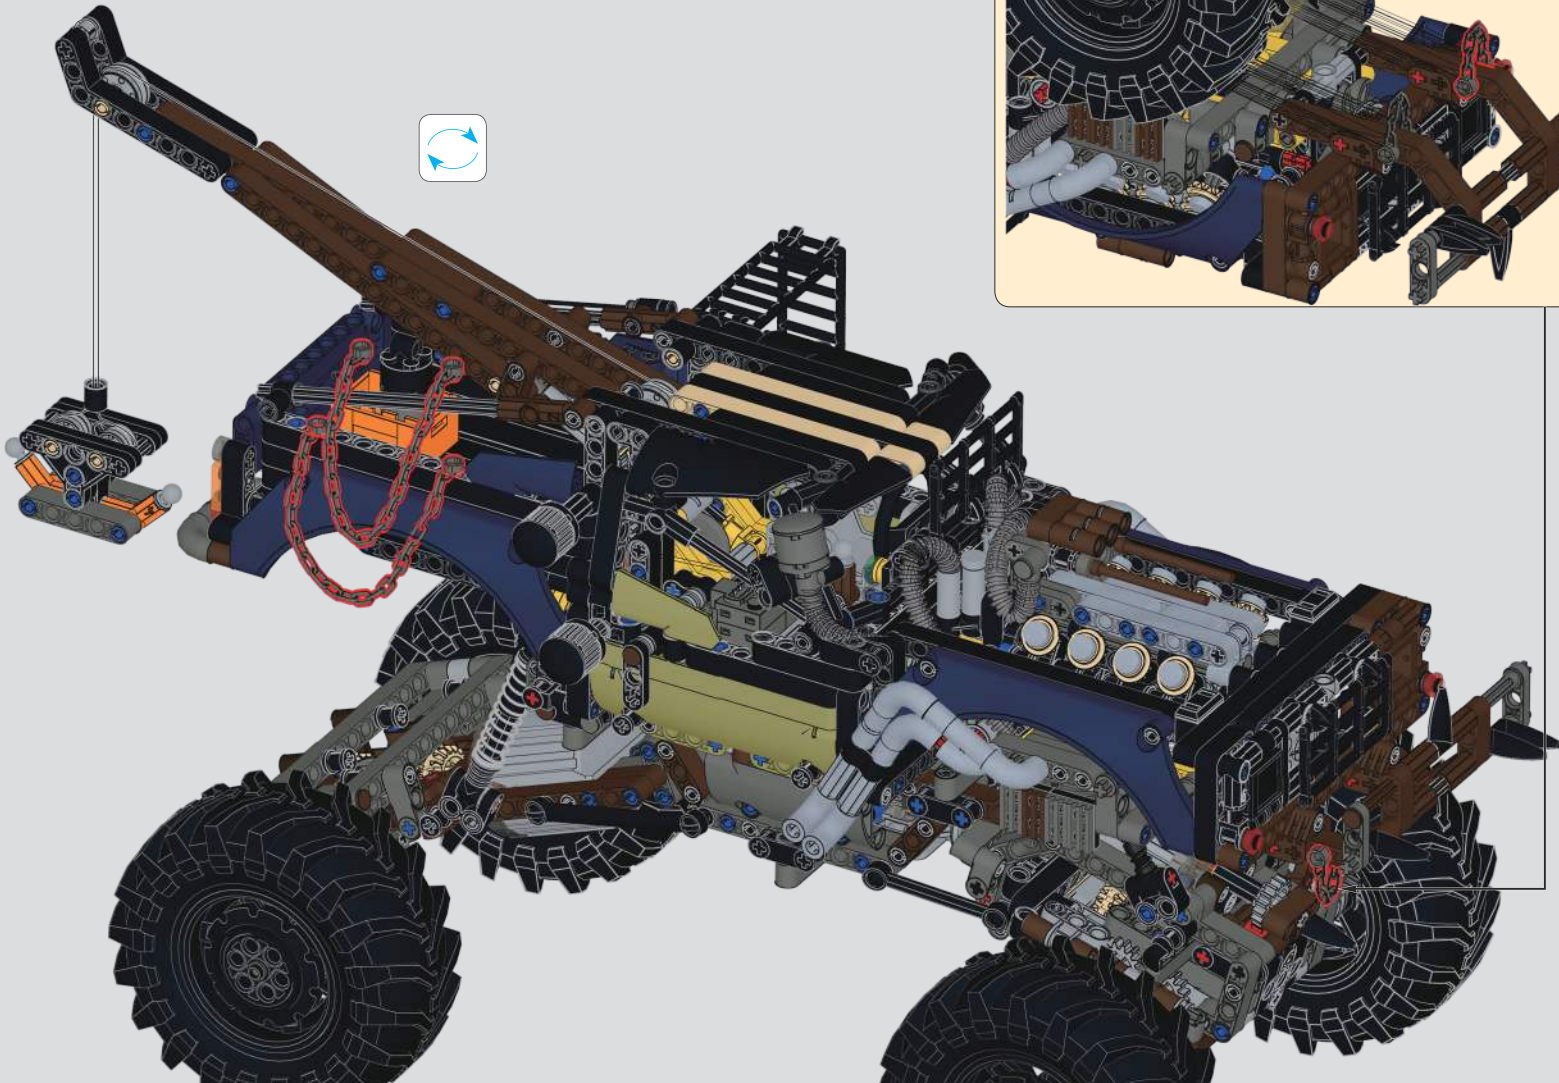

142

401

402

B

B

宇 | 星 | 模 | 王

Manual function
手动功能

Powerful 4WD & Independent Suspension
强劲的四驱和独立悬架