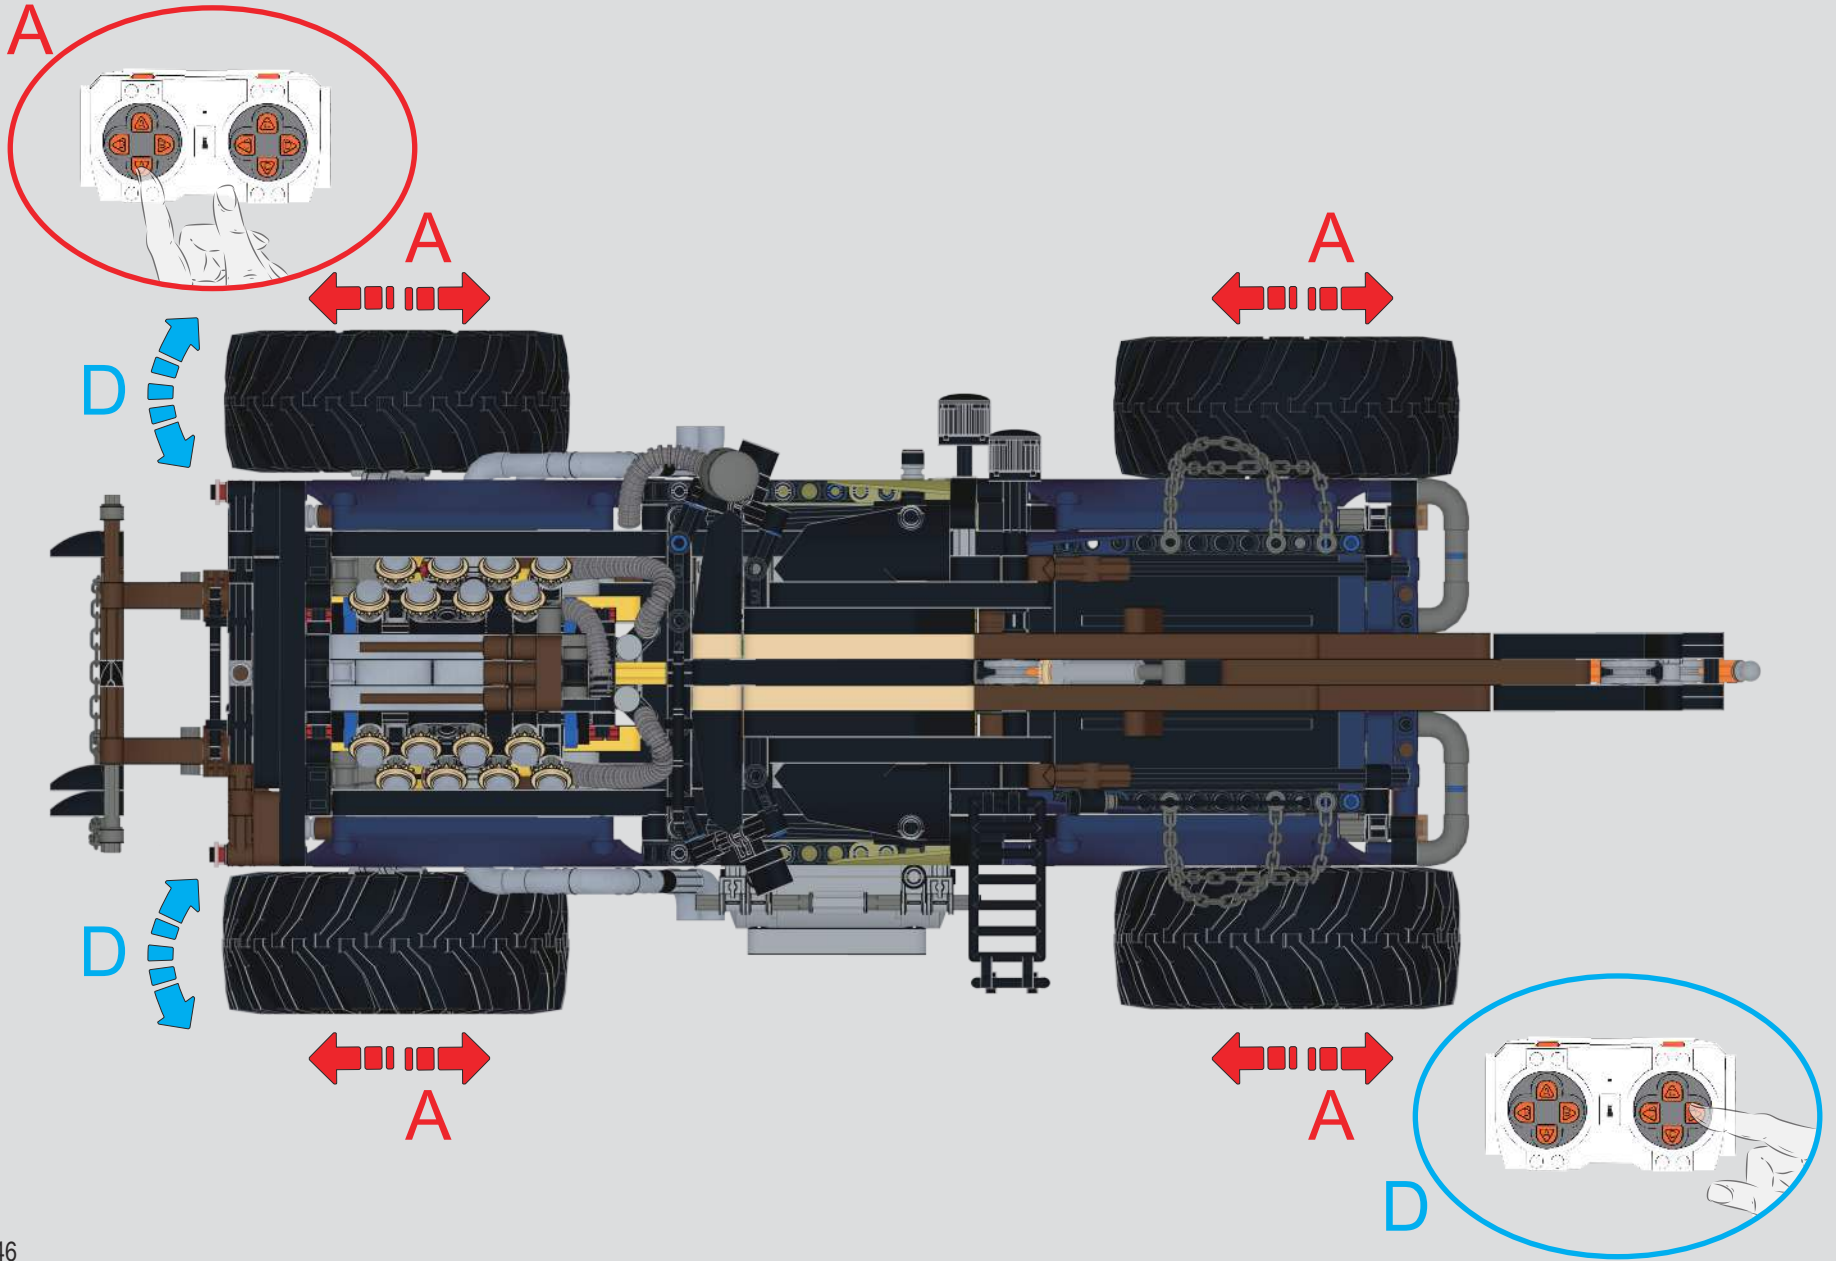

142

401

402

B

B

宇 | 星 | 模 | 王

Manual function
手动功能

Powerful 4WD & Independent Suspension
强劲的四驱和独立悬架