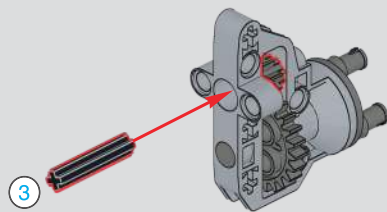

3

1:1

128

(光滑柱)
(Technic Pin without Friction)

3

1:1

129

130