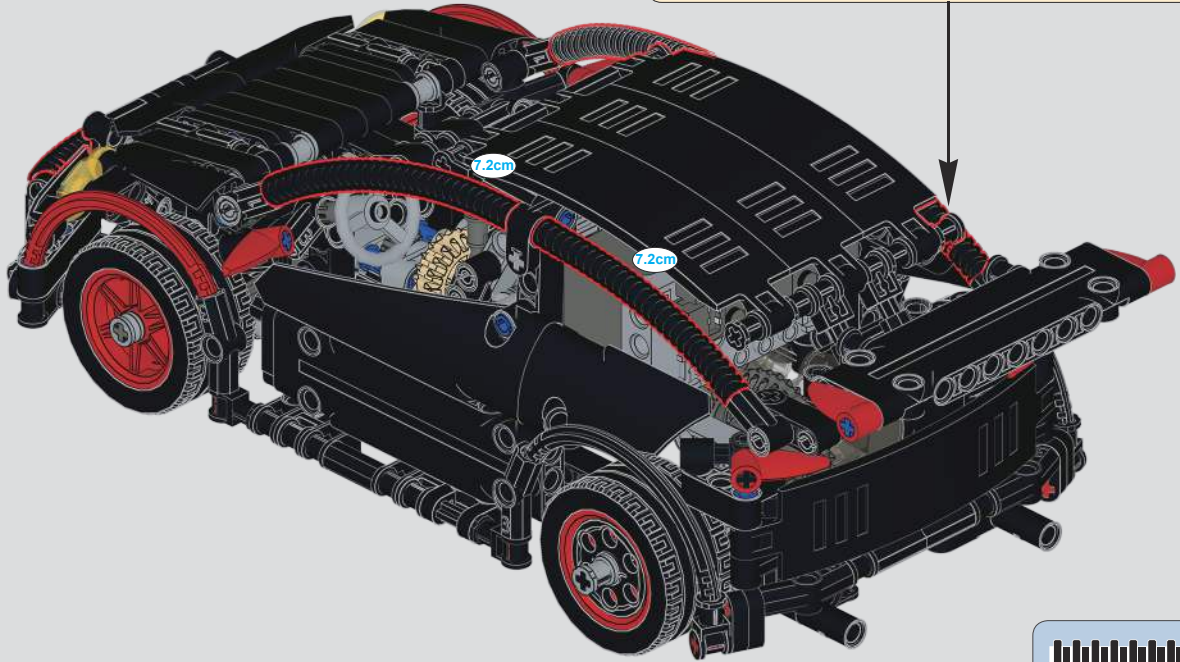

131

132

133

134

135

136

137

138

139

140

141

小钢风炮

HATCHBACK R

重力传感器

路径模式

2.4G遥控