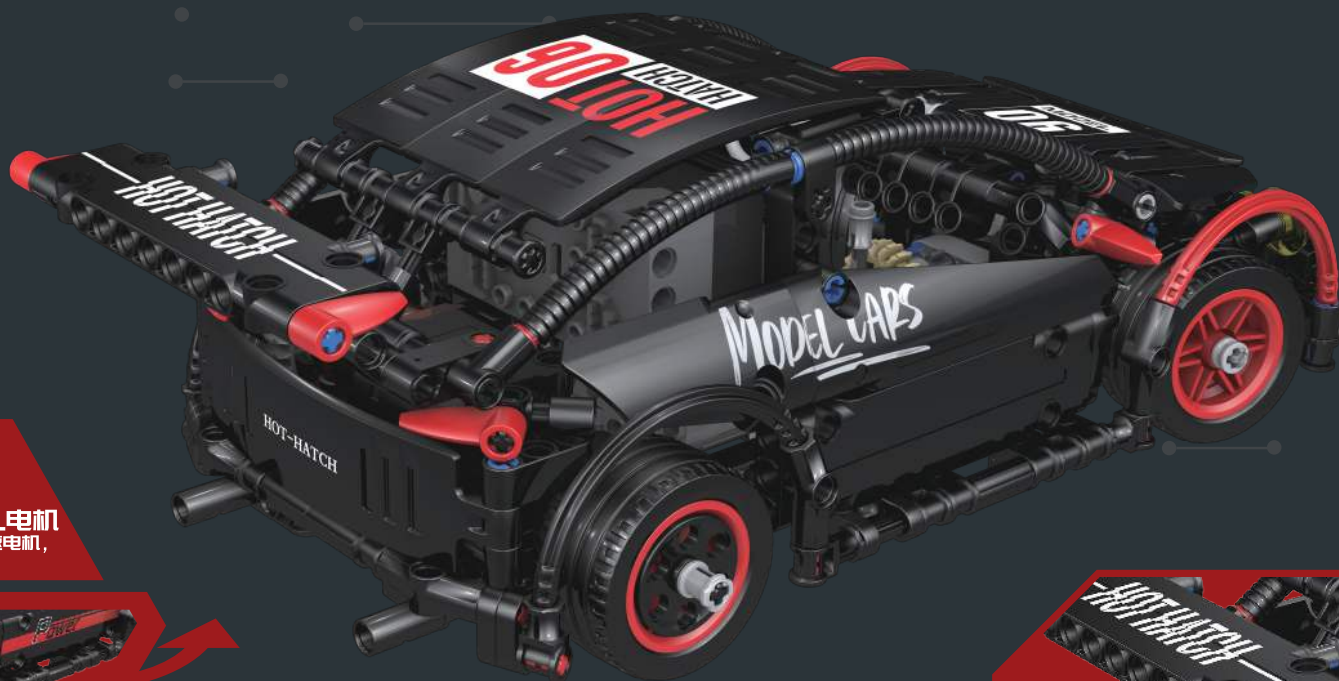

重力传感器

路径模式

2.4G遥控

语音控制

编程程序

APP控制

可充电电池

▲黑爆超速电机
新升级超速电机，
动力稳定强劲