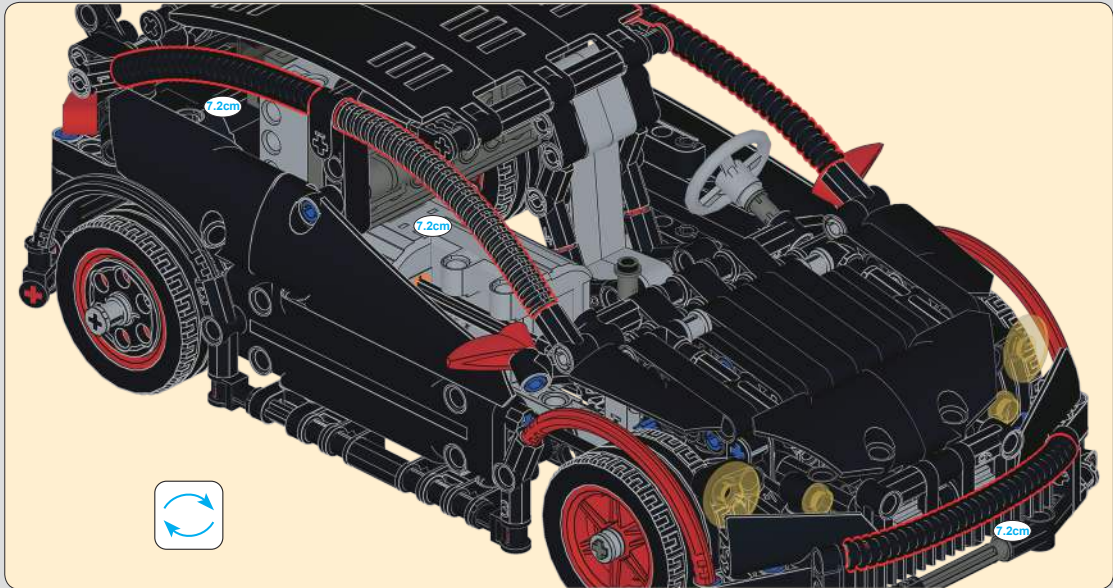

139

140

141

小钢风炮

HATCHBACK R

重力传感器

路径模式

2.4G遥控