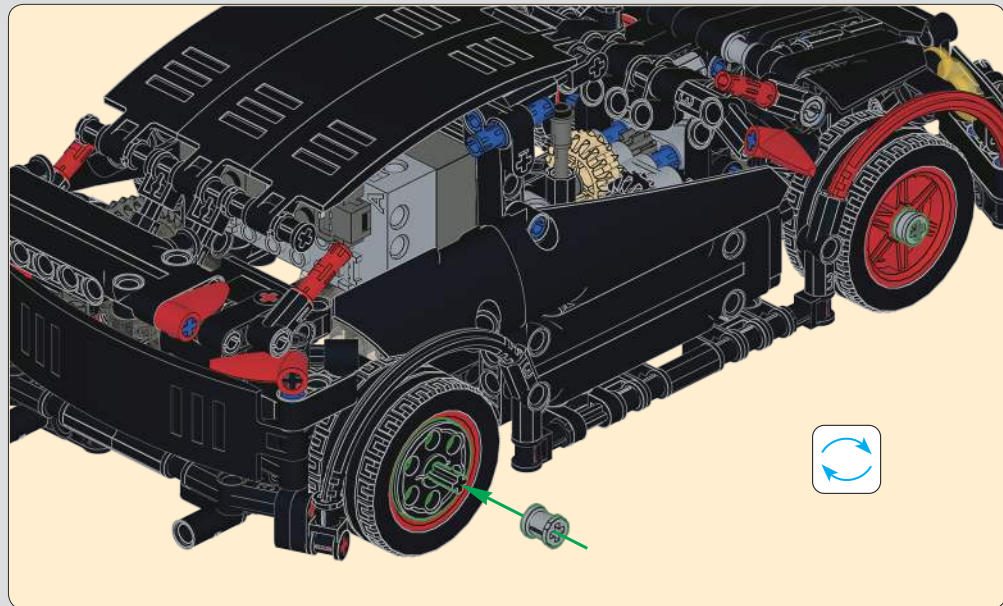

139

140

141

小钢风炮

HATCHBACK R

重力传感器

路径模式

2.4G遥控