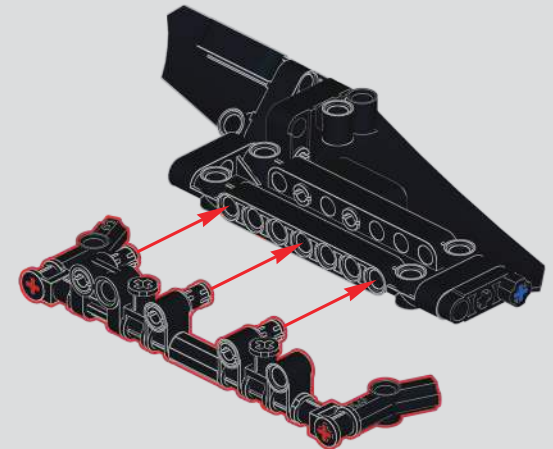

131

132

133

134

135

136

137

138

139

140

141

小钢风炮

HATCHBACK R

重力传感器

路径模式

2.4G遥控