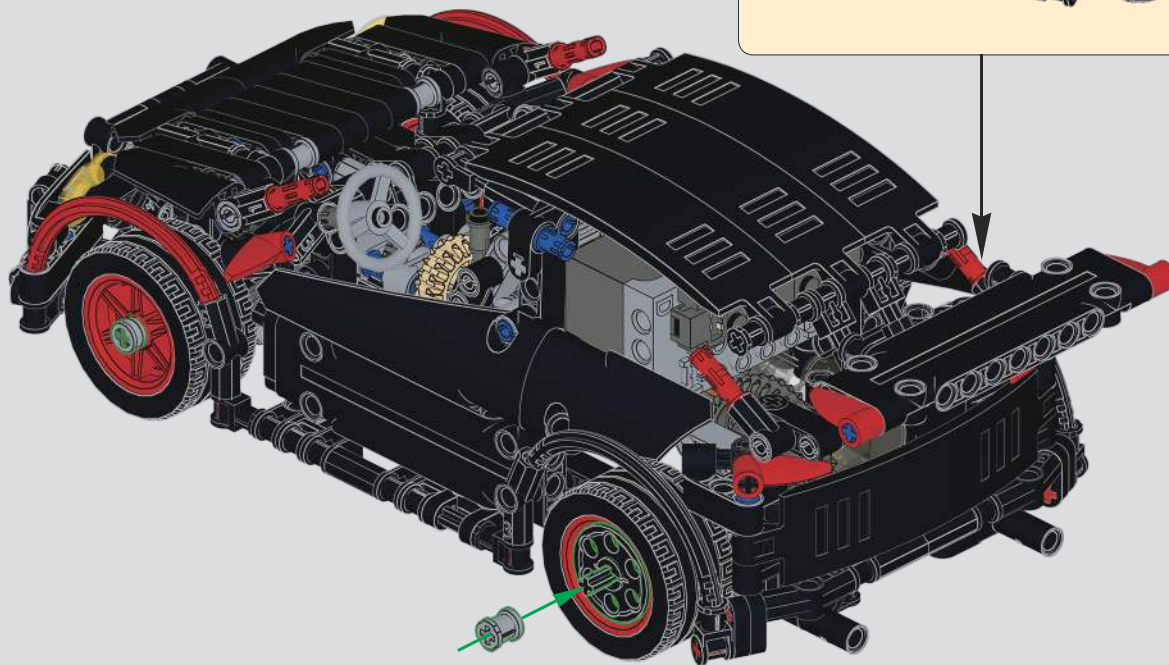

131

132

133

134

135

136

137

138

139

140

141

小钢风炮

HATCHBACK R

重力传感器

路径模式

2.4G遥控