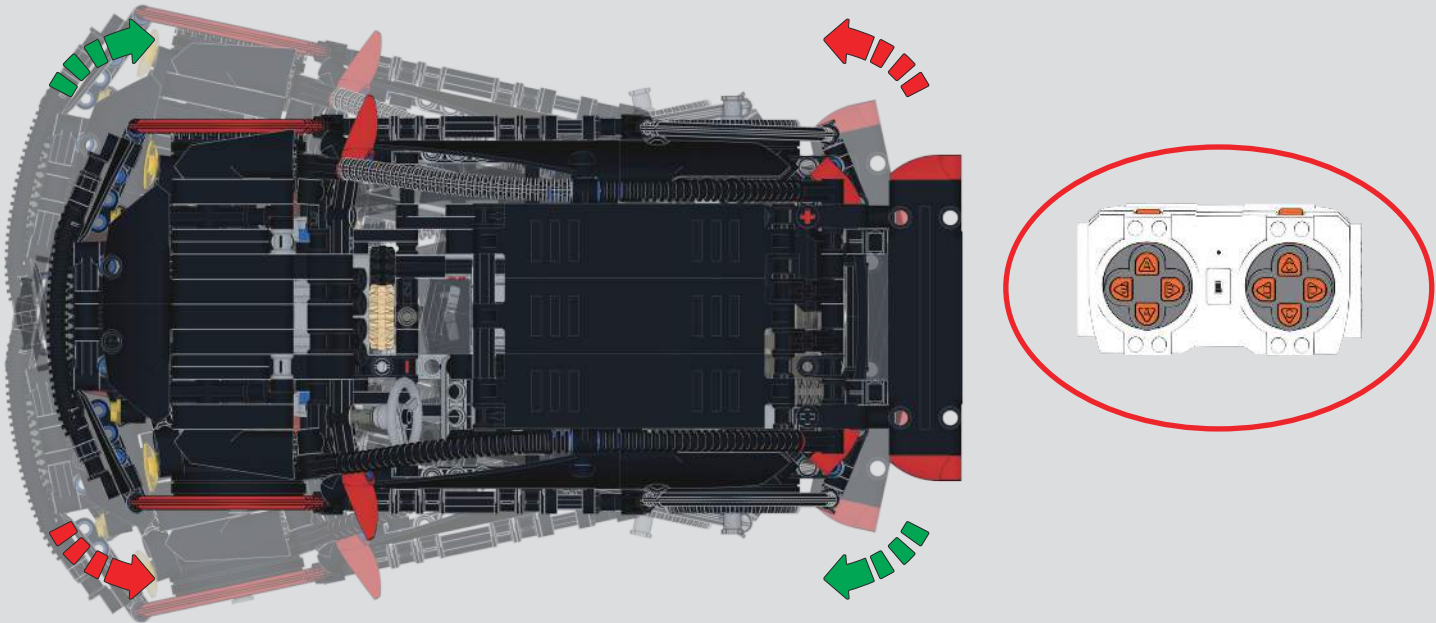

131

132

133

134

135

136

137

138

139

140

141

小钢风炮

HATCHBACK R

重力传感器

路径模式

2.4G遥控