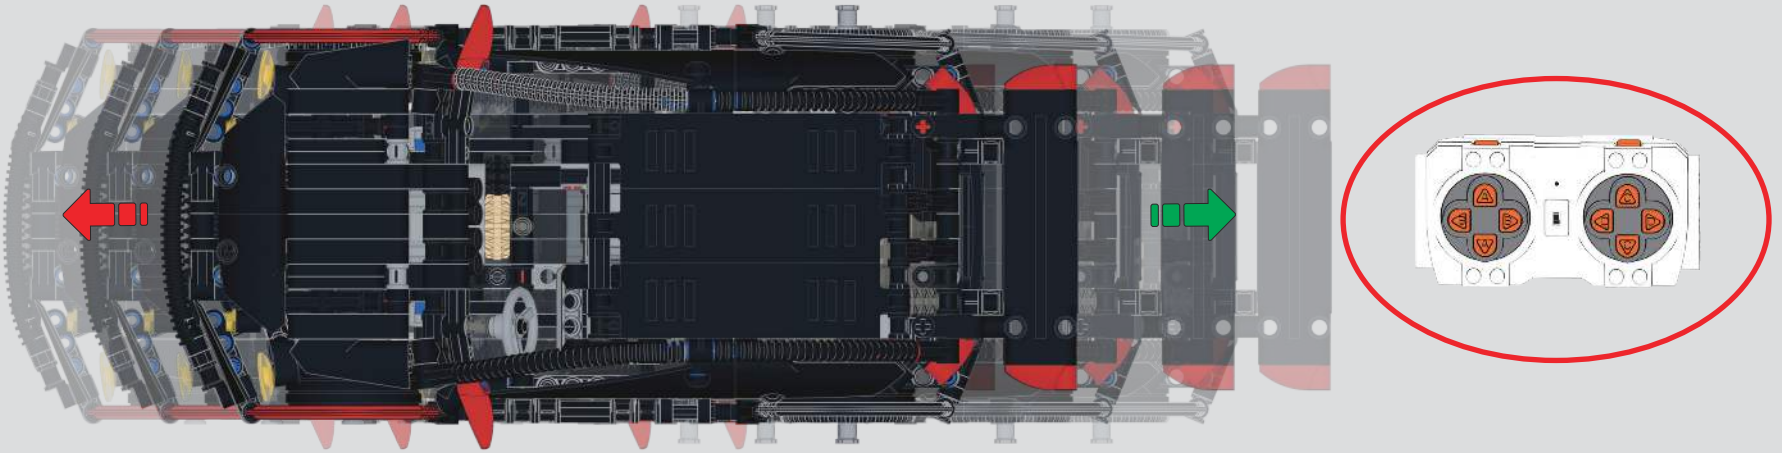

139

140

141

小钢风炮

HATCHBACK R

重力传感器

路径模式

2.4G遥控