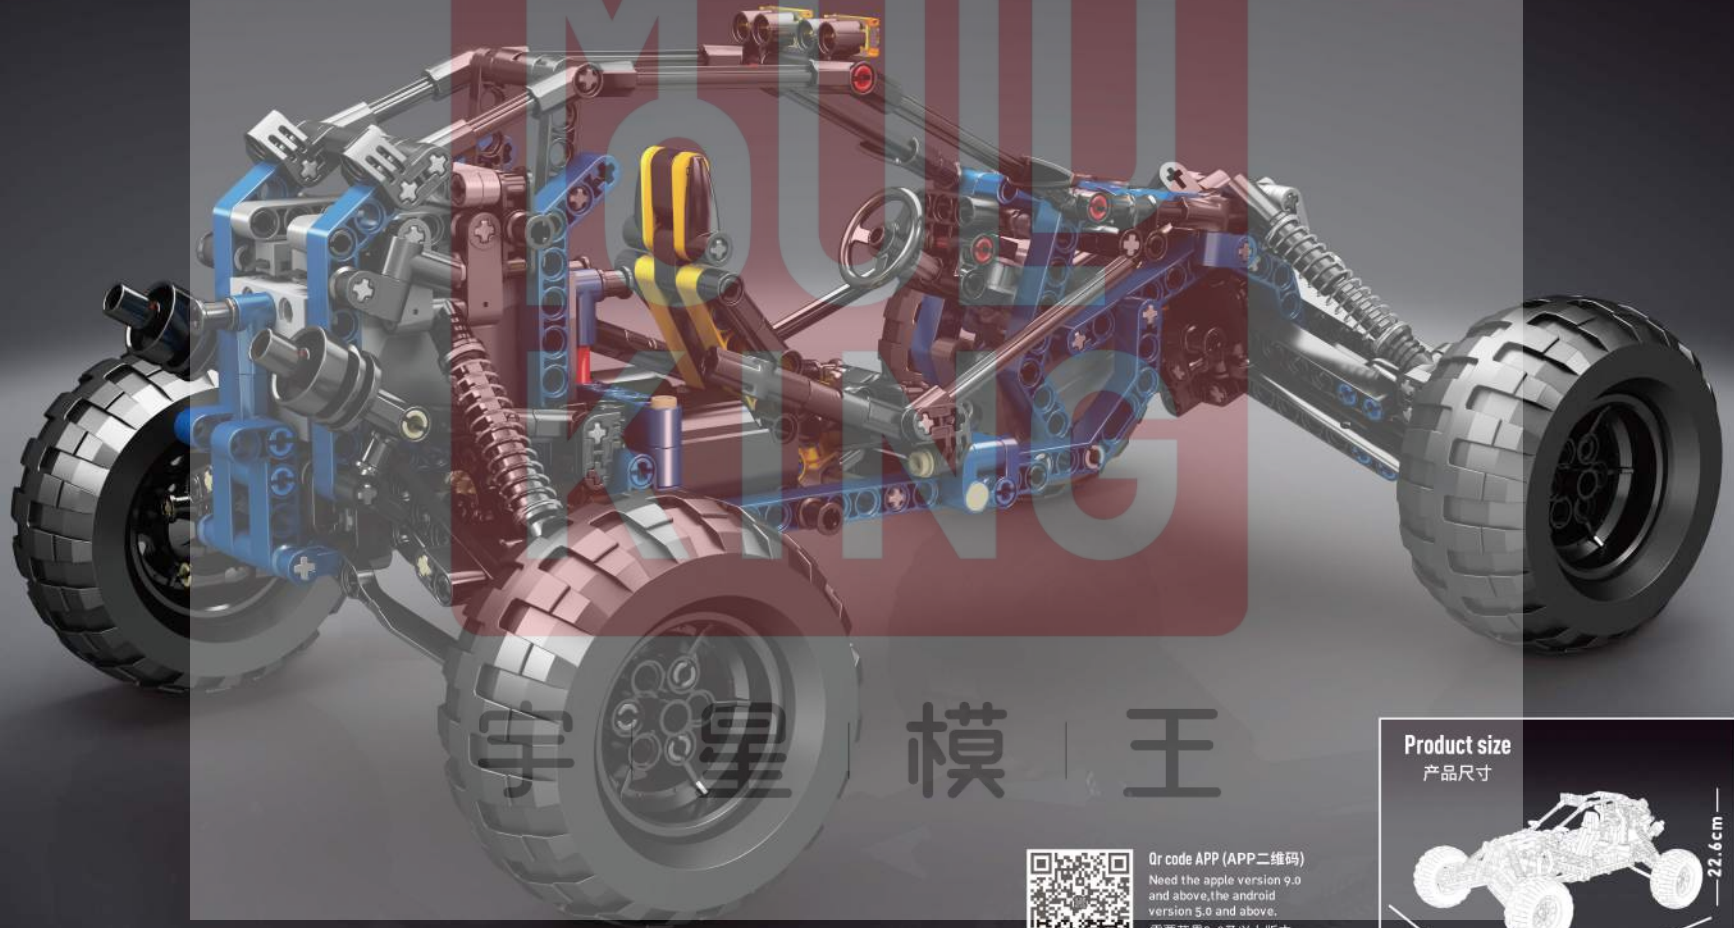

MULD KING

®

宇 | 星 | 模 | 王