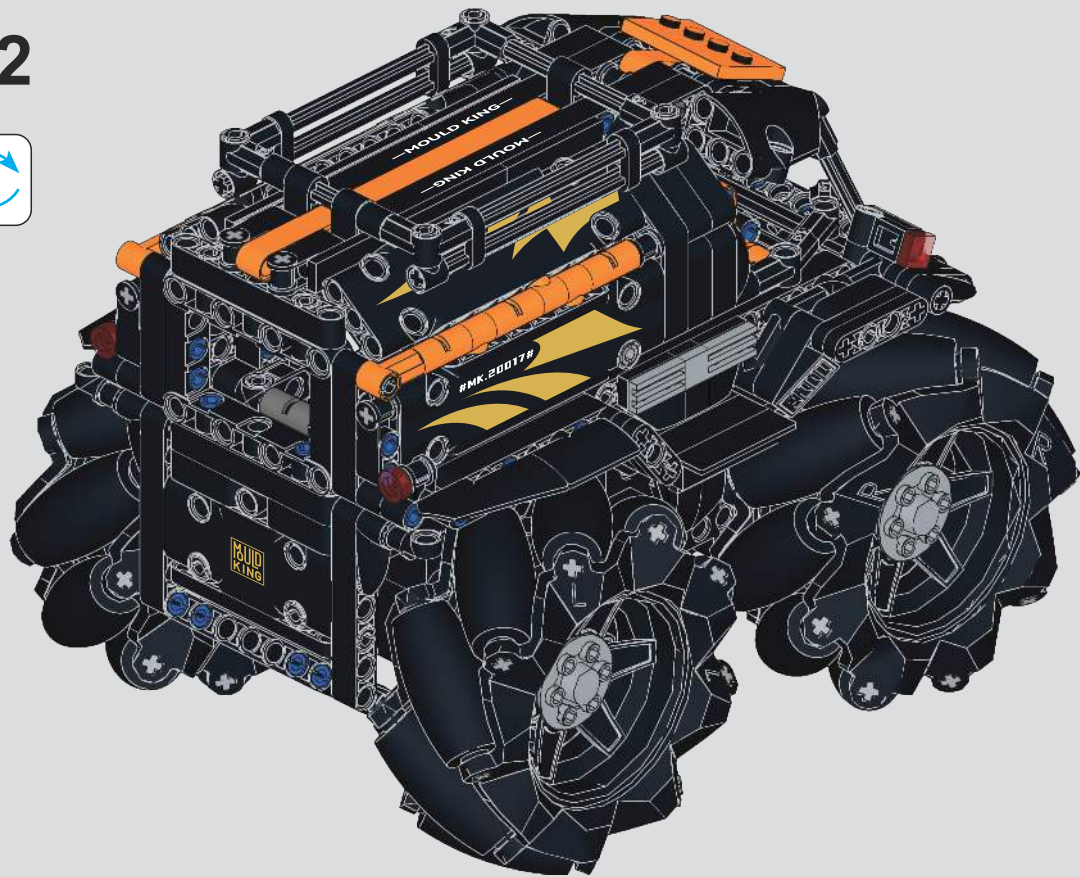

## Sherp全地形车

这款由俄罗斯制造的卡车，虽然只有44马力，但是配备了超大的自动充气轮胎。使他可以轻松越过2英尺高的障碍物，并且可以在水中行驶。滑动转向能让sherp以8.2英尺的转弯半径在很小的范围内转向。而高达 35 度的爬坡坡度让它几乎可以爬上任何地形。