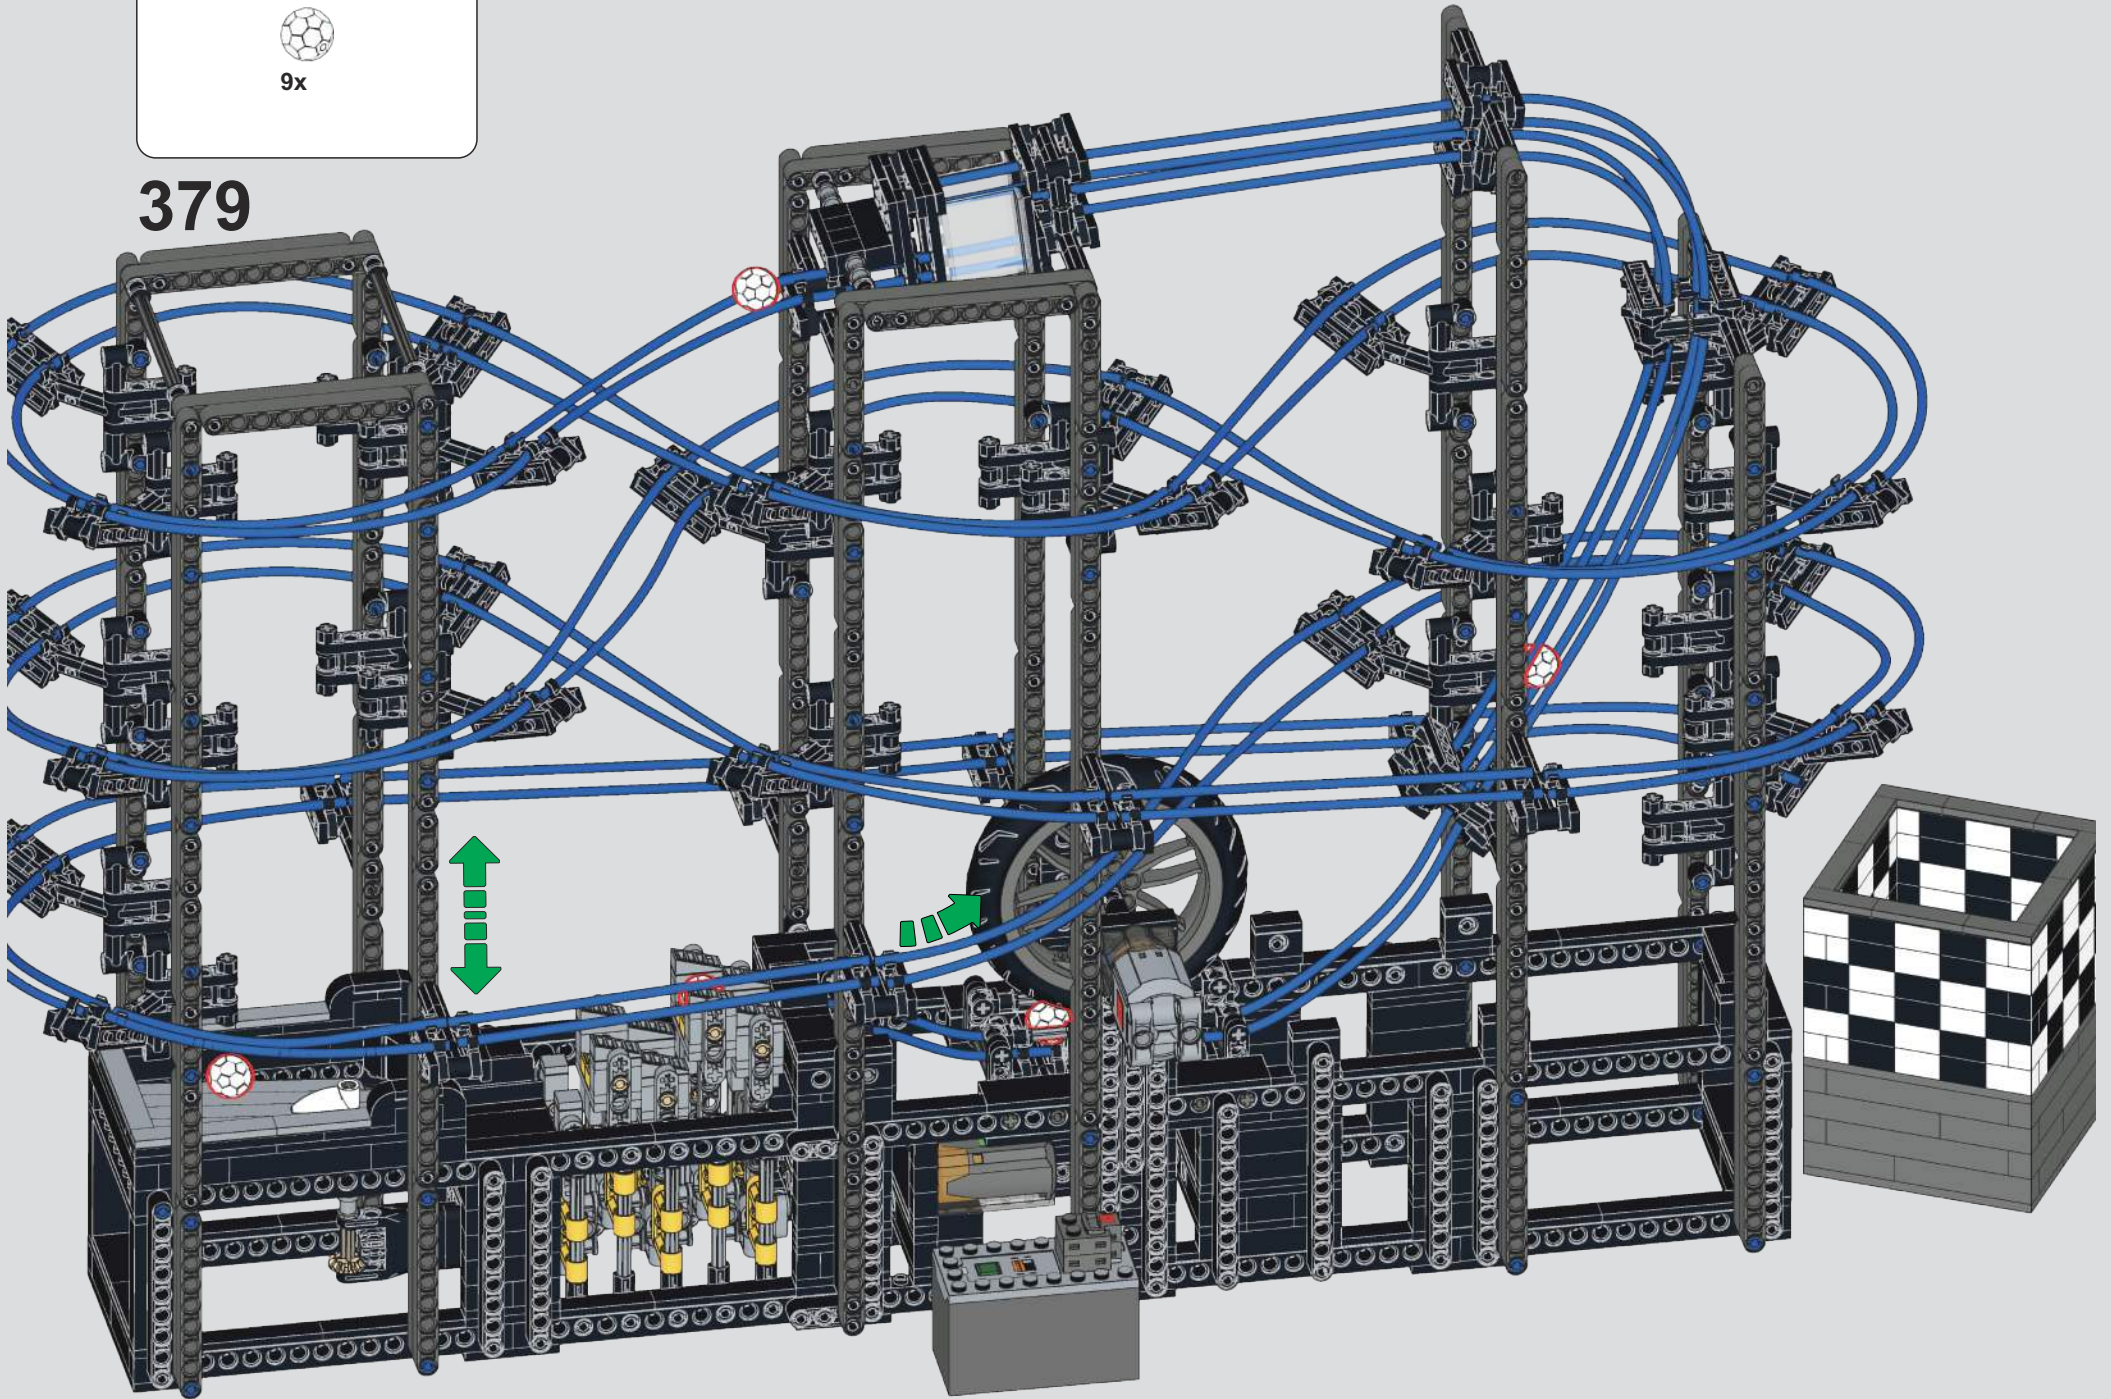

377

1x

378

9x

379

宇 | 星 | 模 | 王

宇星 GBC 模型
流水线工厂
GREAT BALL CONTRADICTION