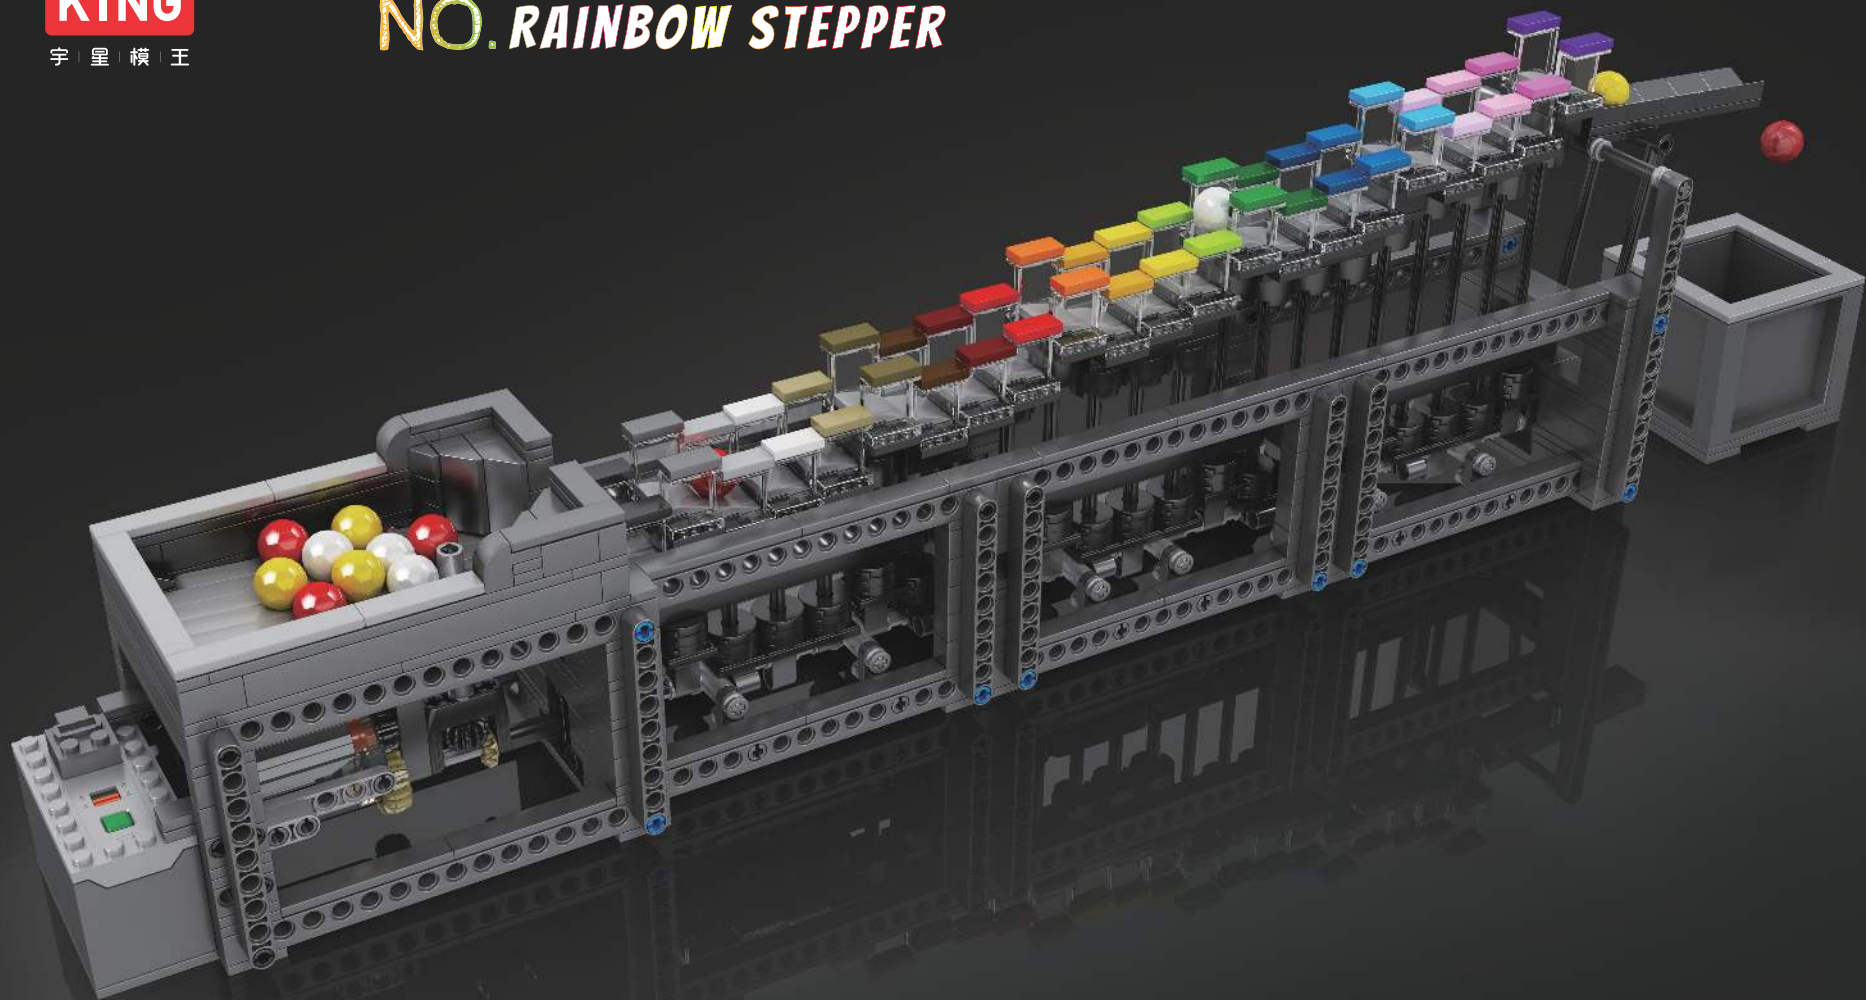

宇 | 星 | 模 | 王

彩虹台阶 NO. RAINBOW STEPPER

26004 | 1038 + Pcs/Pza

Customer Service
客户服务  www.yx-mk.com

OPEN

广东宇星科技
微信扫描二维码，关注公众号，
获取第一手的新品资讯，享受
便捷的补件服务。

2

3