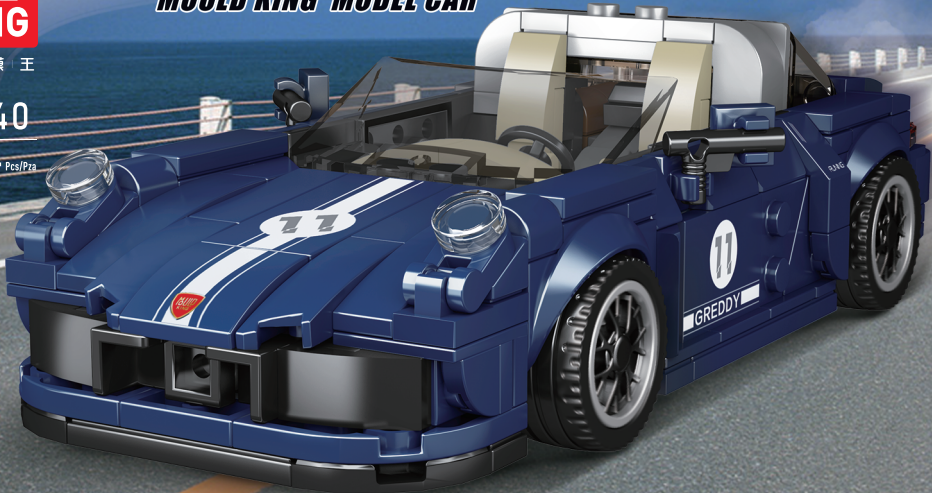

**MOULD  
KING**

®

宇 星 模 王

27040

366+ Pcs/Pza

Model S  
**宇星车模**  
“迷你”名车  
MINI LUXURY CAR  
**MOULD KING MODEL CAR**

**NO.911 TAGAR**

广东宇星科技  
Mould King