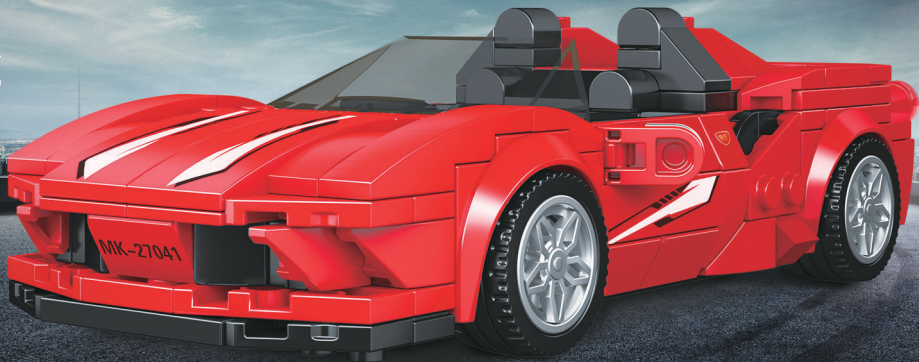

**MOULD
KING**

®

Model S
宇星车模
MINI LUXURY CAR

NO. F8

宇 | 星 | 模 | 王

27041

332+ Pcs/Pza

OPEN