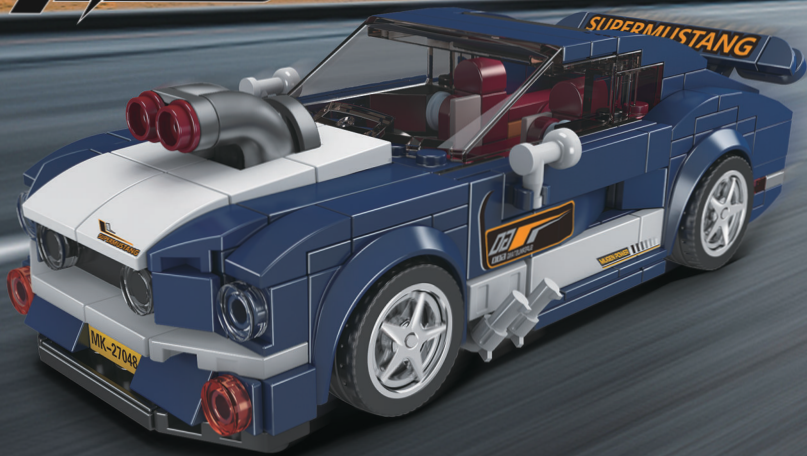

**MULD
KING**

®

MOULD KING MODEL CAR
宇星车模

野马1967
No. Mustang 1967

宇星模王

27048

376+ Pcs/Pza

广东宇星科技
Mould King