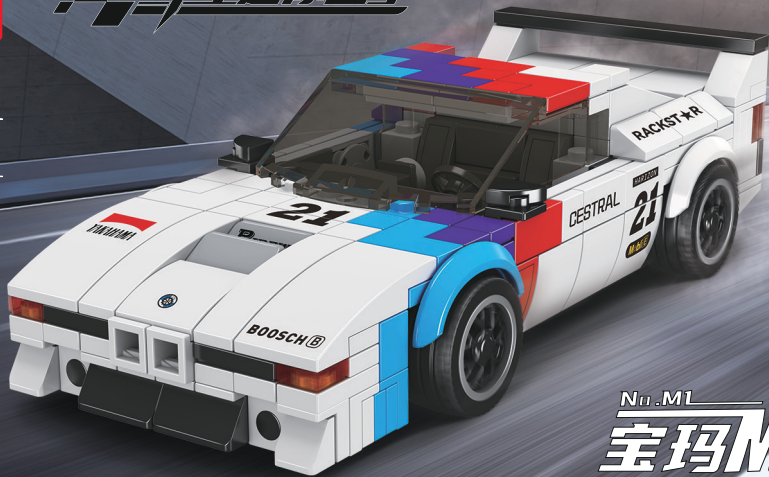

**MOULD
KING**

®

MOULD KING MINI CAR
宇星迷你名车

宇 | 星 | 模 | 王

27062

411+
Pcs/Pza

No. M1
宝玛M1

广东宇星科技 Mould King