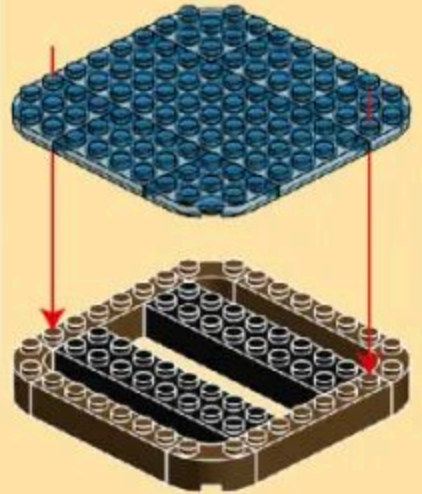

# THE 燕子 SWALLOW

BIG-THIRD BUILDING BLOCK SETS FROM WANGE

AGES 6+  
189PCS  
1601

**1**

4x10 x1      2x8 x2

1x6 x4      3x4 x2      3x4 x4      1x2 x4

**2**

1x5 x1      1x5 x1      1x5 x2      1x5 x1      1x5 x1

1x5 x1      1x5 x2      1x5 x1      1x5 x5      1x5 x1      1x5 x1

**3**

x1 x1 x1 x1 x2 x1 x1 x1 x1 x2 x1 x1 x1 x1

**4**

x1 x1 x1 x1 x1 x1 x1

**5**

x1 x1 x1 x1 x1 x1 x1

**6**

x1 x1 x1 x1 x2 x1 x1 x1 x1 x1 x1 x1

**7**

5 + 6

**1** **2** **3**

**8**

x1 x2 x4 x2 x8 x8 x8 x8 x1

**1** **2** **3** **4** **5** **6**

9  
7 + 8