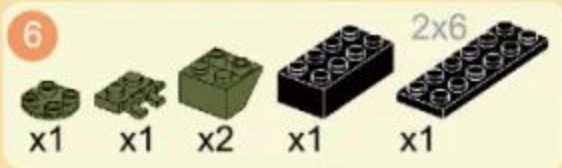

6+  
Suitable  
Age

3510  
Product  
Number

425 PCS  
Parts  
Total

1

2

3

1

- 8
- x2
  - x2
  - x2
  - 2x4 x1
  - 2x12 x2

- 9
- 5 + 8

- 10
- x1
  - x1
  - x1
  - x1
  - x2
  - x2
  - x2
  - x1

- 11
- x2
  - x1
  - x2
  - 1x3 x2
  - x1
  - x2
  - 1x6 x1
  - 1x6 x1

- 12
- 1x1
  - 1x1
  - 2x2
  - 1x2
  - 1x2
  - 2x4

- 13
- 1x4
  - 1x8
  - 1x12
- x2    x2    x4

- 14
- 1x1
  - 1x1
  - 1x2
  - 1x2
  - 1x4
  - 1x2
  - 1x2
  - 1x2
- x2    x1    x1    x2    x1    x1    x1    x1    x2

- 15
- 1x2
  - 1x2
  - 1x2
  - 1x2
- x2    x2    x4    x2

16

17

18

19

5

20