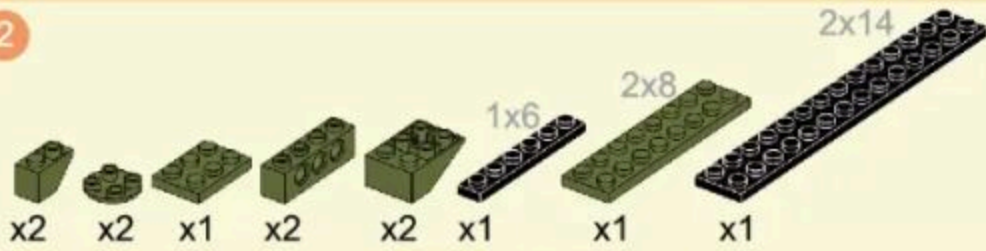

6+  
Suitable  
Age

3510  
Product  
Number

425 PCS  
Parts  
Total

1

2

3

1

- 8
- x2
  - x2
  - x2
  - 2x4 x1
  - 2x12 x2

- 9
- 5 + 8

- 10
- x1
  - x1
  - x1
  - x1
  - x2
  - x2
  - x2
  - x1

- 11
- x2
  - x1
  - x2
  - 1x3 x2
  - x1
  - x2
  - 1x6 x1
  - 1x6 x1

- 12
- 1x1
  - 1x1
  - 2x2
  - 1x2
  - 1x2
  - 2x4

- 13
- 1x4
  - 1x8
  - 1x12
- x2    x2    x4

- 14
- 1x1
  - 1x1
  - 1x2
  - 1x2
  - 1x4
  - 1x2
  - 1x2
  - 1x2
- x2    x1    x1    x2    x1    x1    x1    x1    x2

- 15
- 1x2
  - 1x2
  - 1x2
  - 1x2
- x2    x2    x4    x2

16

17

18

19

5

20