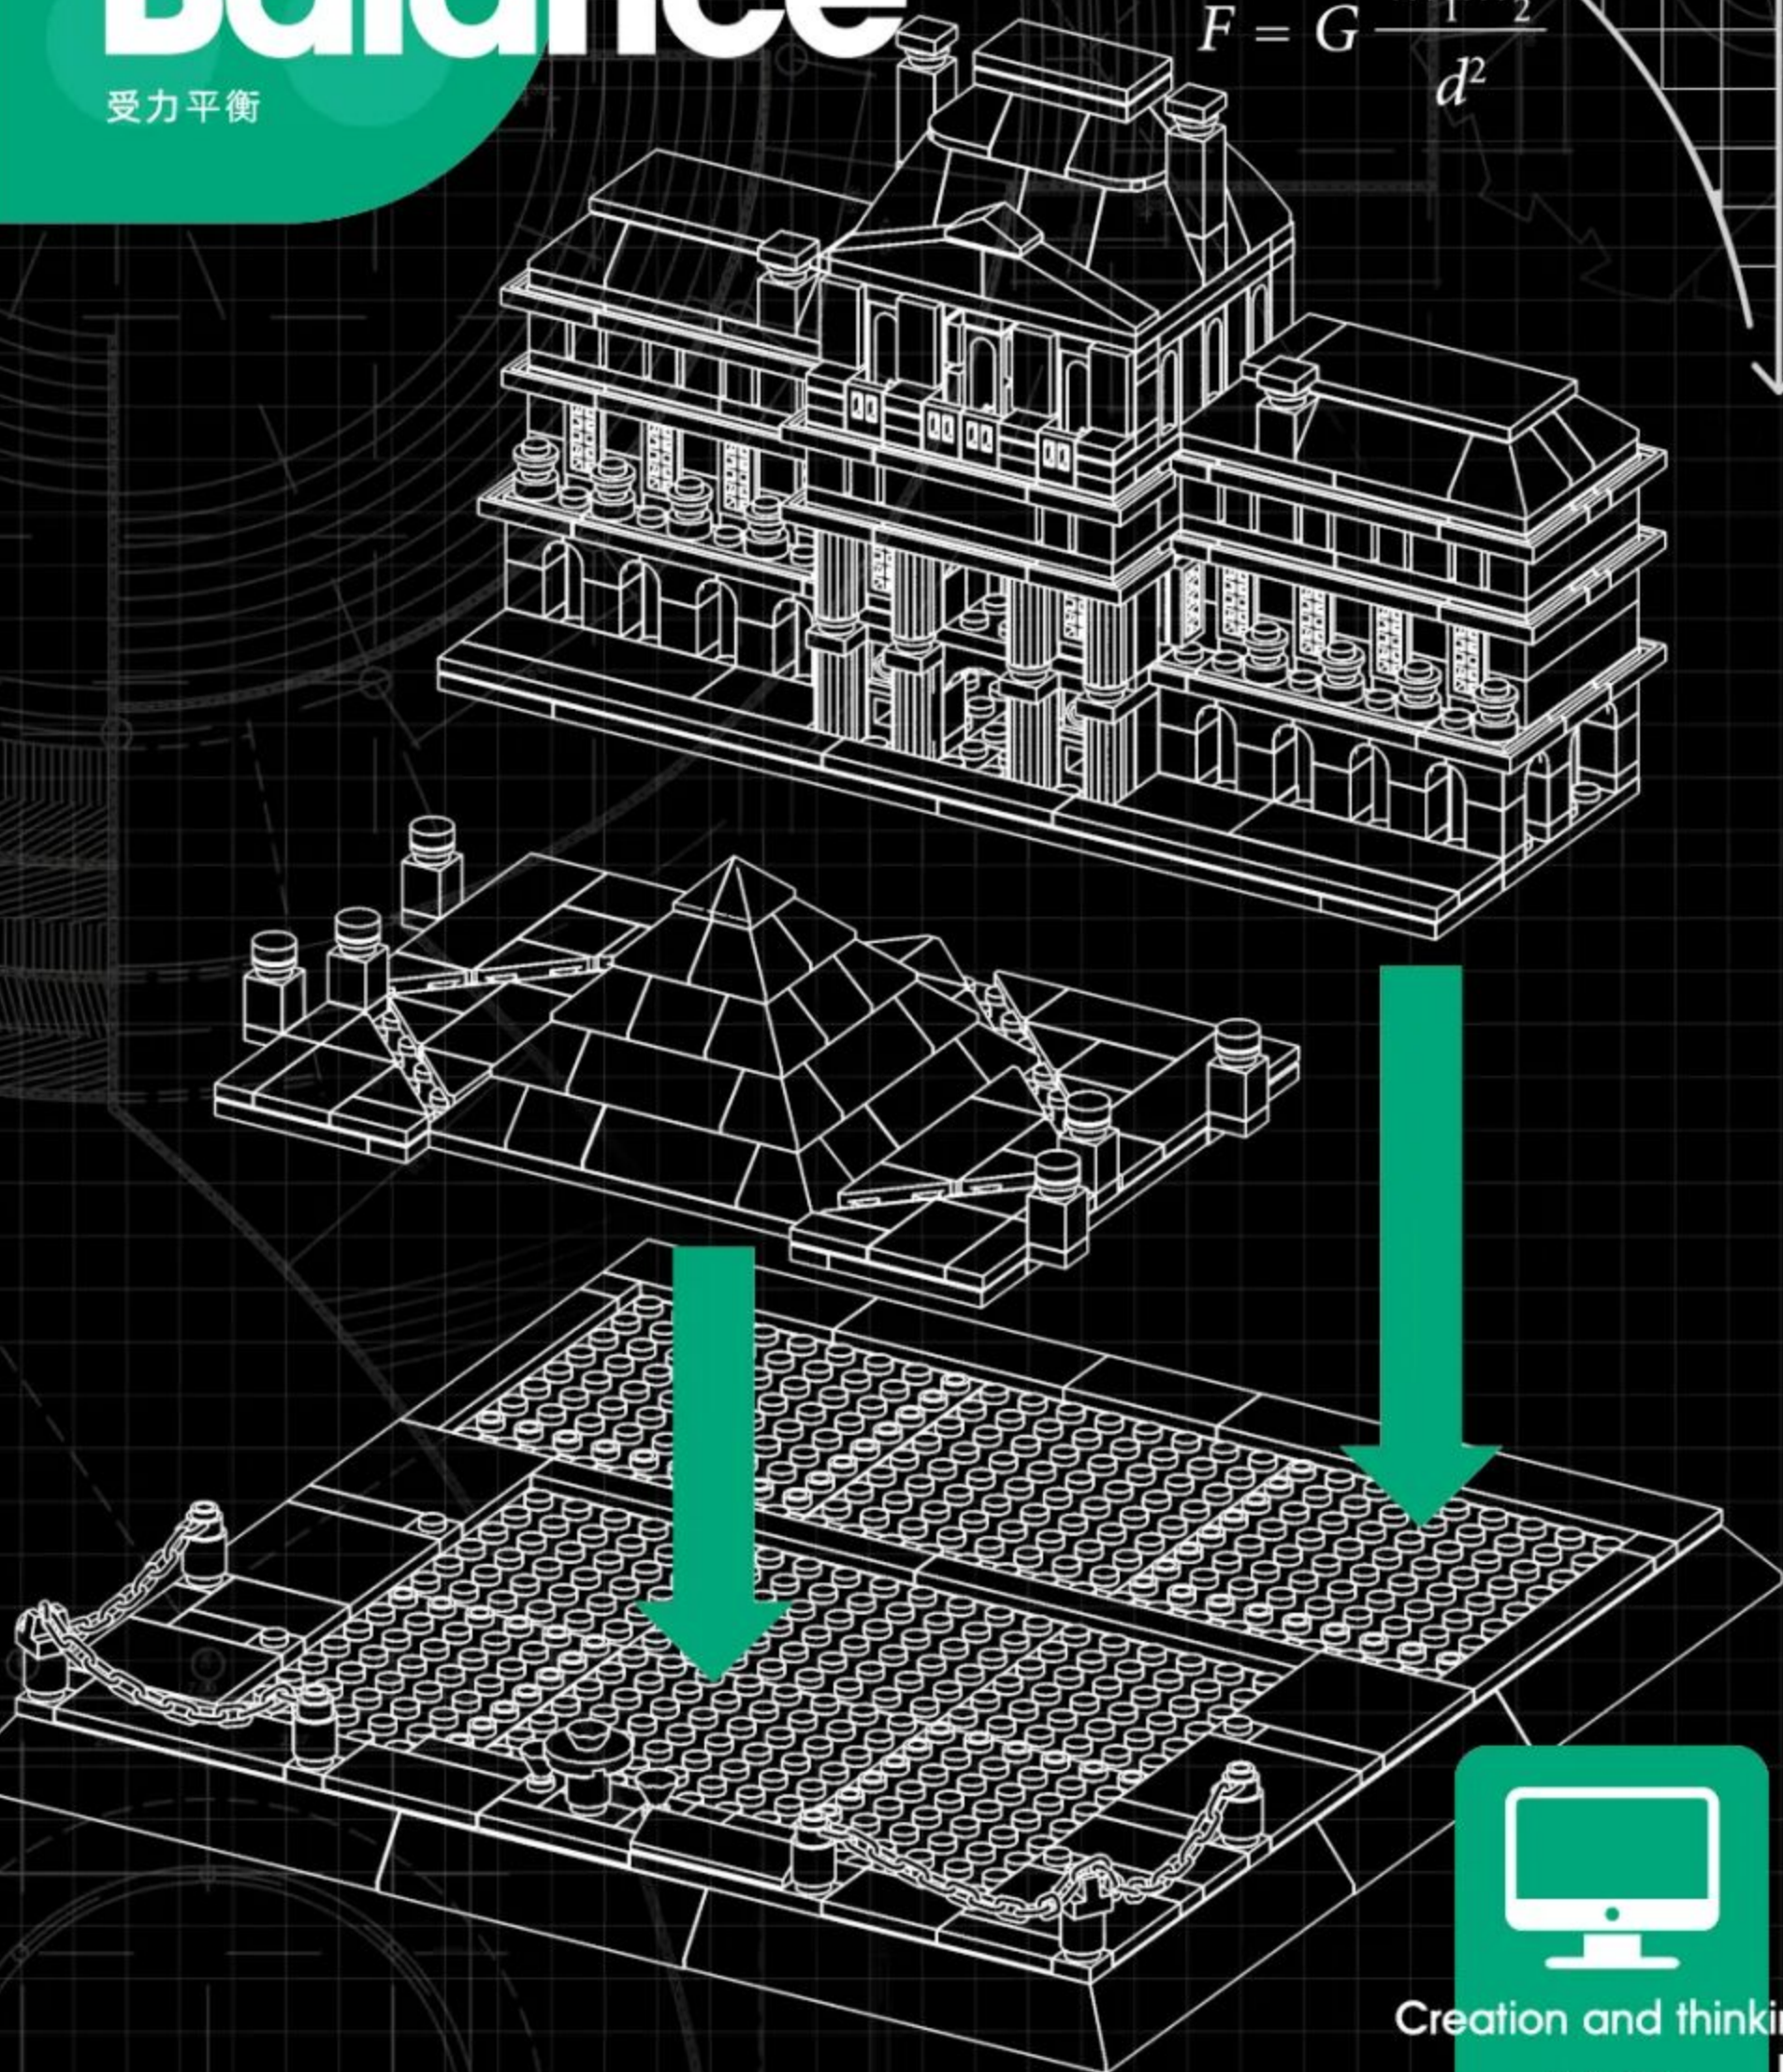

Force Balance

受力平衡

Physical operations

物理运算

$$F = G \frac{m_1 m_2}{d^2}$$

Creation and thinking

创作·思考

08