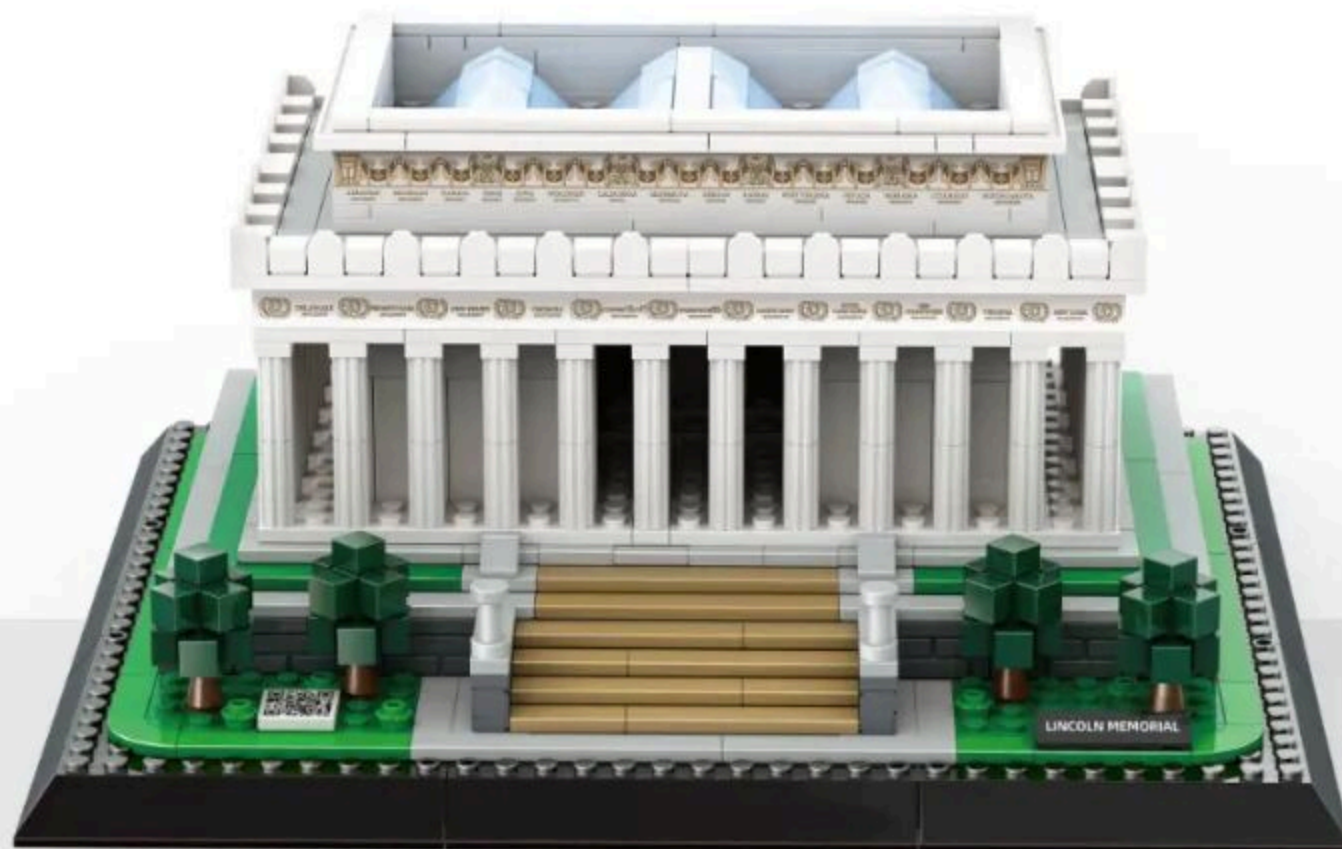

LINCOLN MEMORIAL

MONUMENTO A LINCOLN

Washington, D.C., America

The world's great architecture

6+ / 4216 / 799 PCS
Suitable Age Product Number Parts Total

LINCOLN MEMORIAL

COUNTRY: America

CITY: Washington, D.C.

The Lincoln Memorial is a U.S. national memorial honoring Abraham Lincoln, the 16th president of the United States, located on the western end of the National Mall of Washington, D.C.

Lincoln Memorial

Geography and culture

El edificio adopta la forma clásica de los templos dóricos griegos, alejándose del típico estilo triunfalista romano que predomina en Washington. Tiene 36 columnas, con un tamaño de 10 metros de altura y rodean completamente una cella o naos que se eleva por encima del pórtico. Después de construirse, se pensó que quizás las 36 columnas podrían representar los 36 estados de la época de la muerte de Lincoln, así que se grabó los nombres en el entablamento de cada columna.