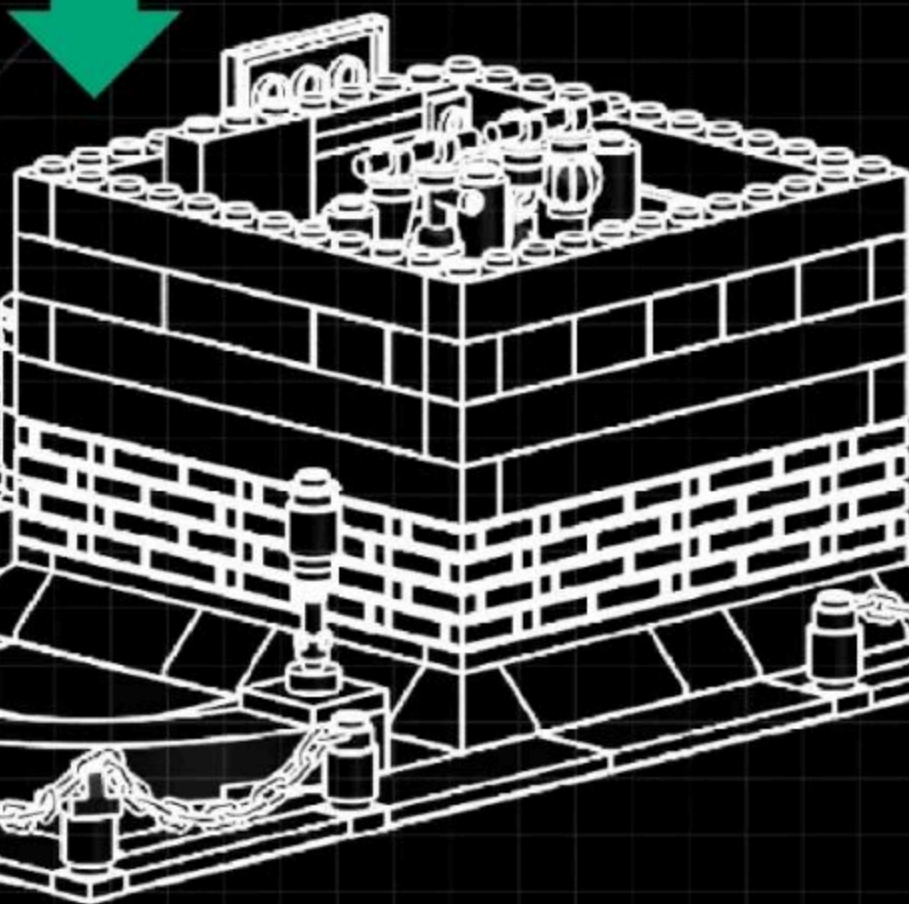

Force Balance

受力平衡

Physical operations

物理运算

$$F = G \frac{m_1 m_2}{d^2}$$

Creation and thinking

创作·思考

06