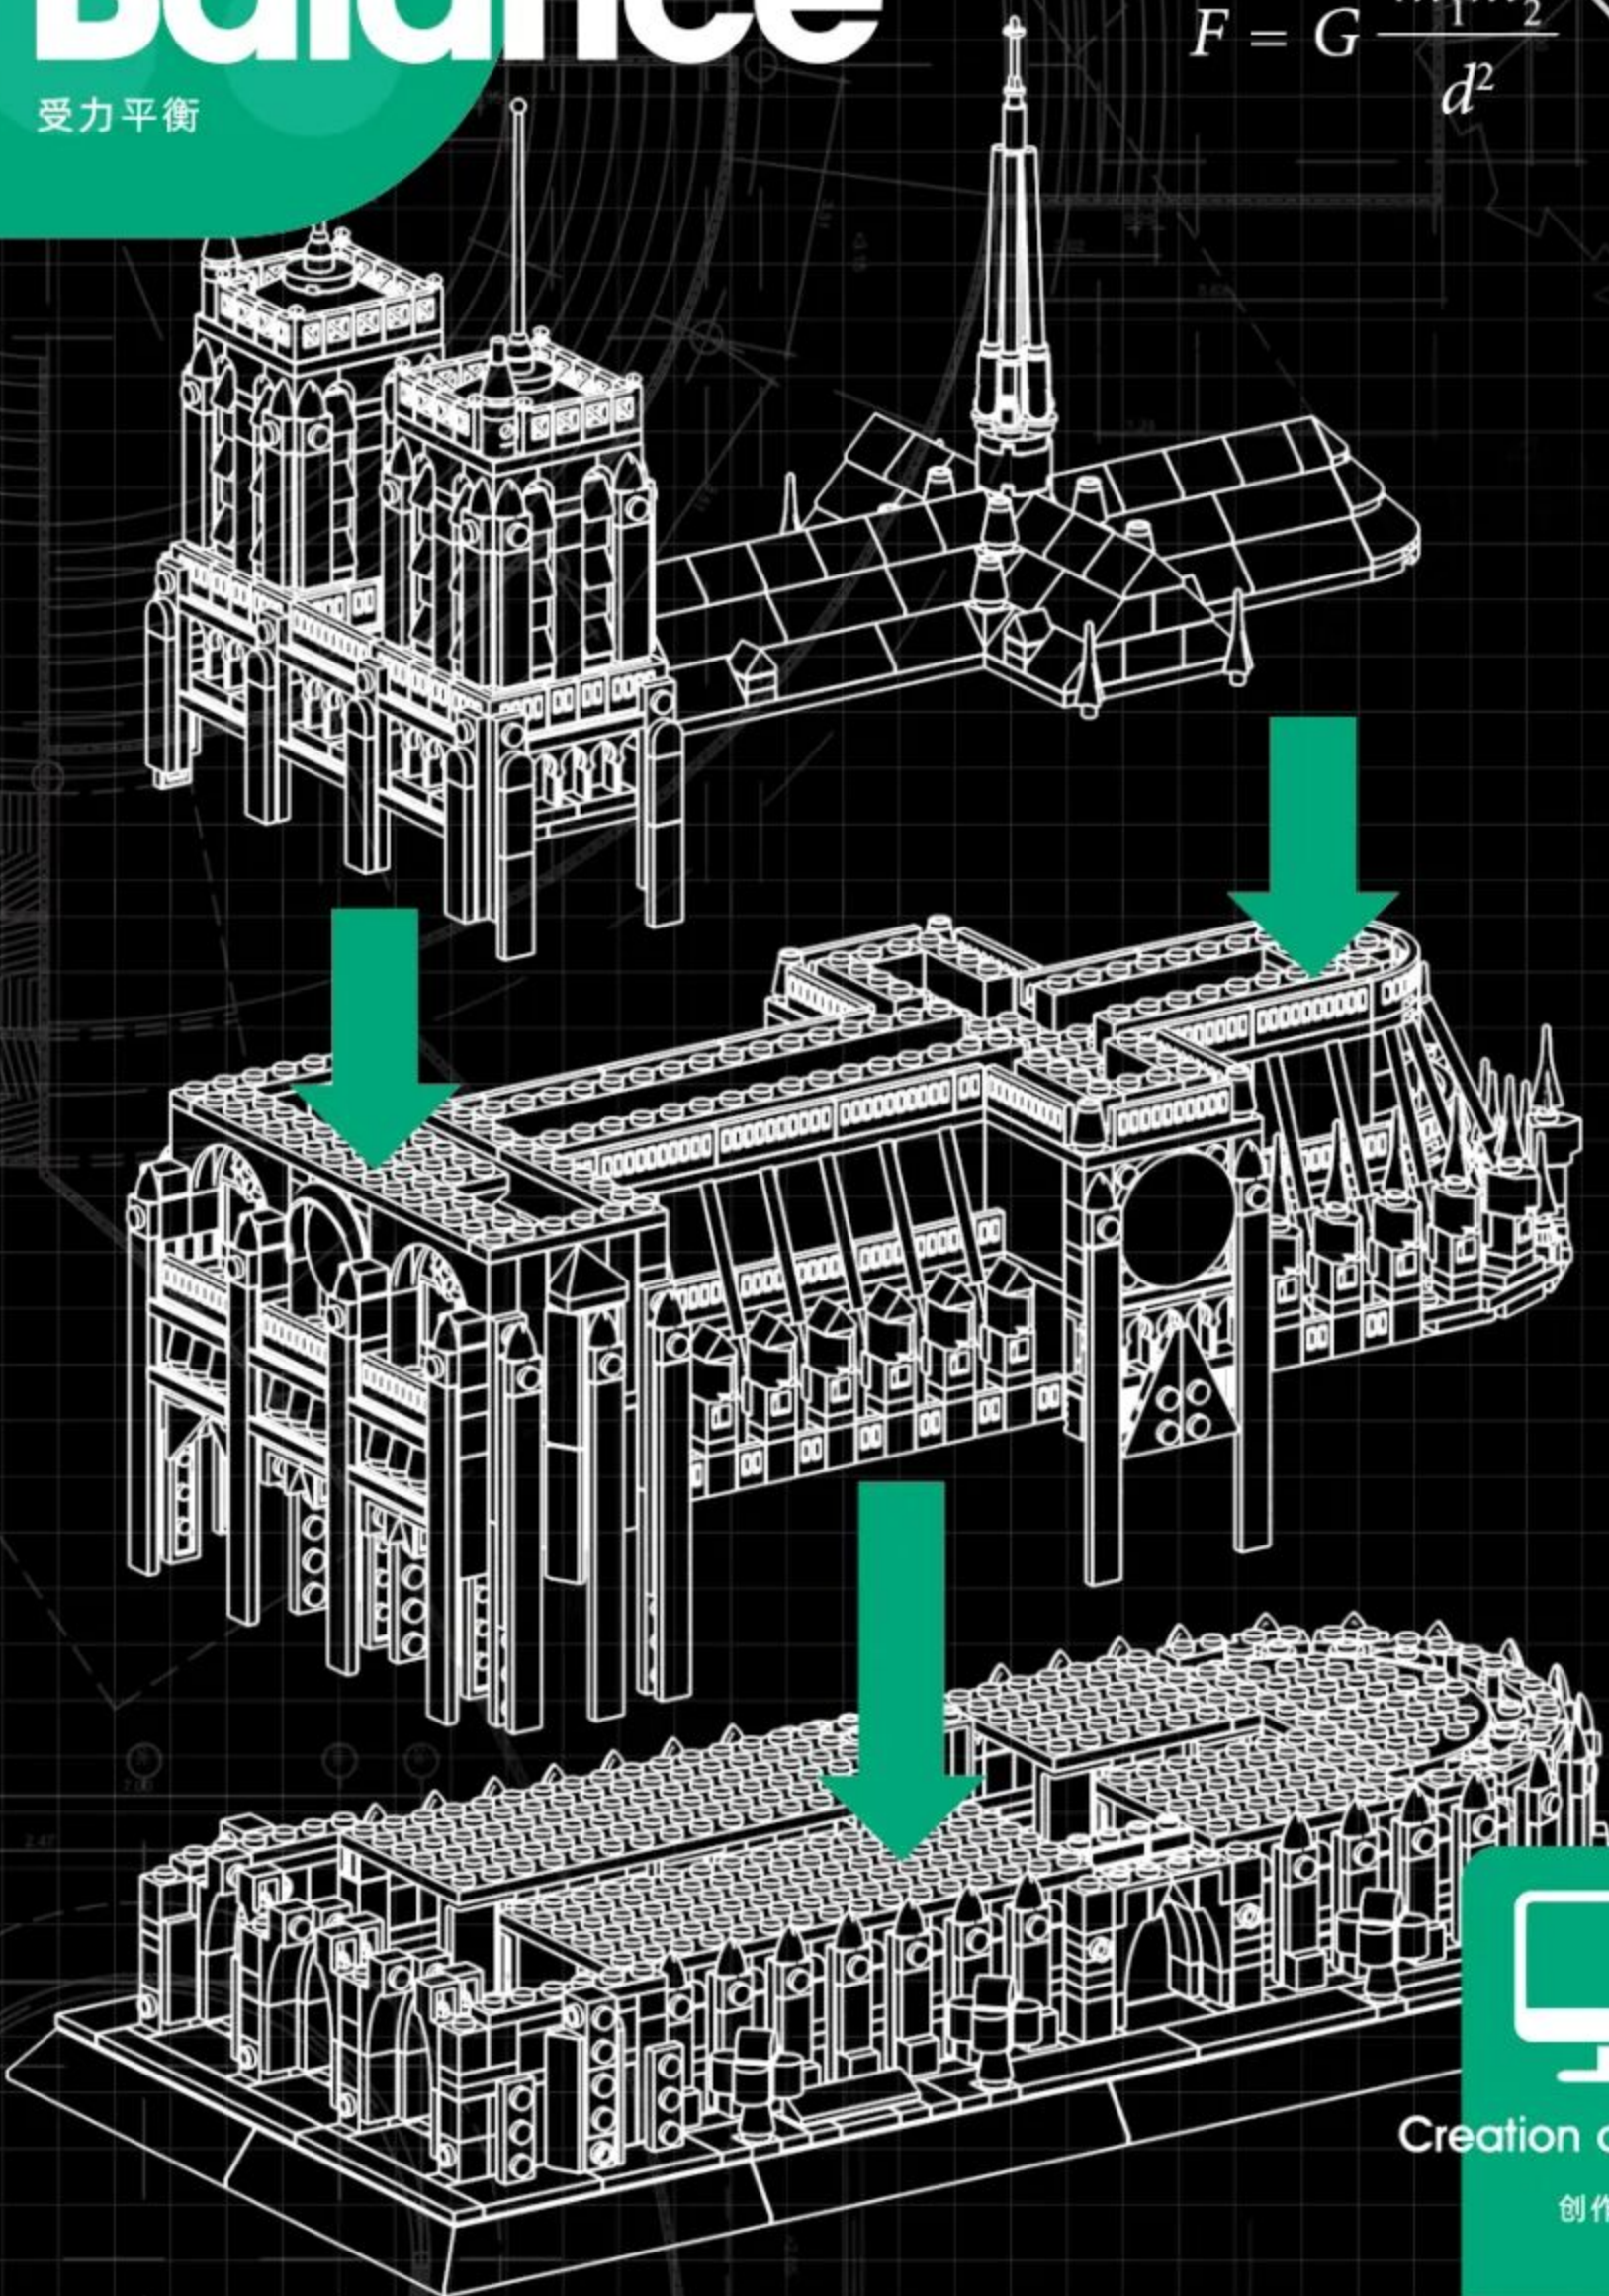

Force Balance

受力平衡

Physical operations

物理运算

$$F = G \frac{m_1 m_2}{d^2}$$

Creation and thinking

创作·思考

08