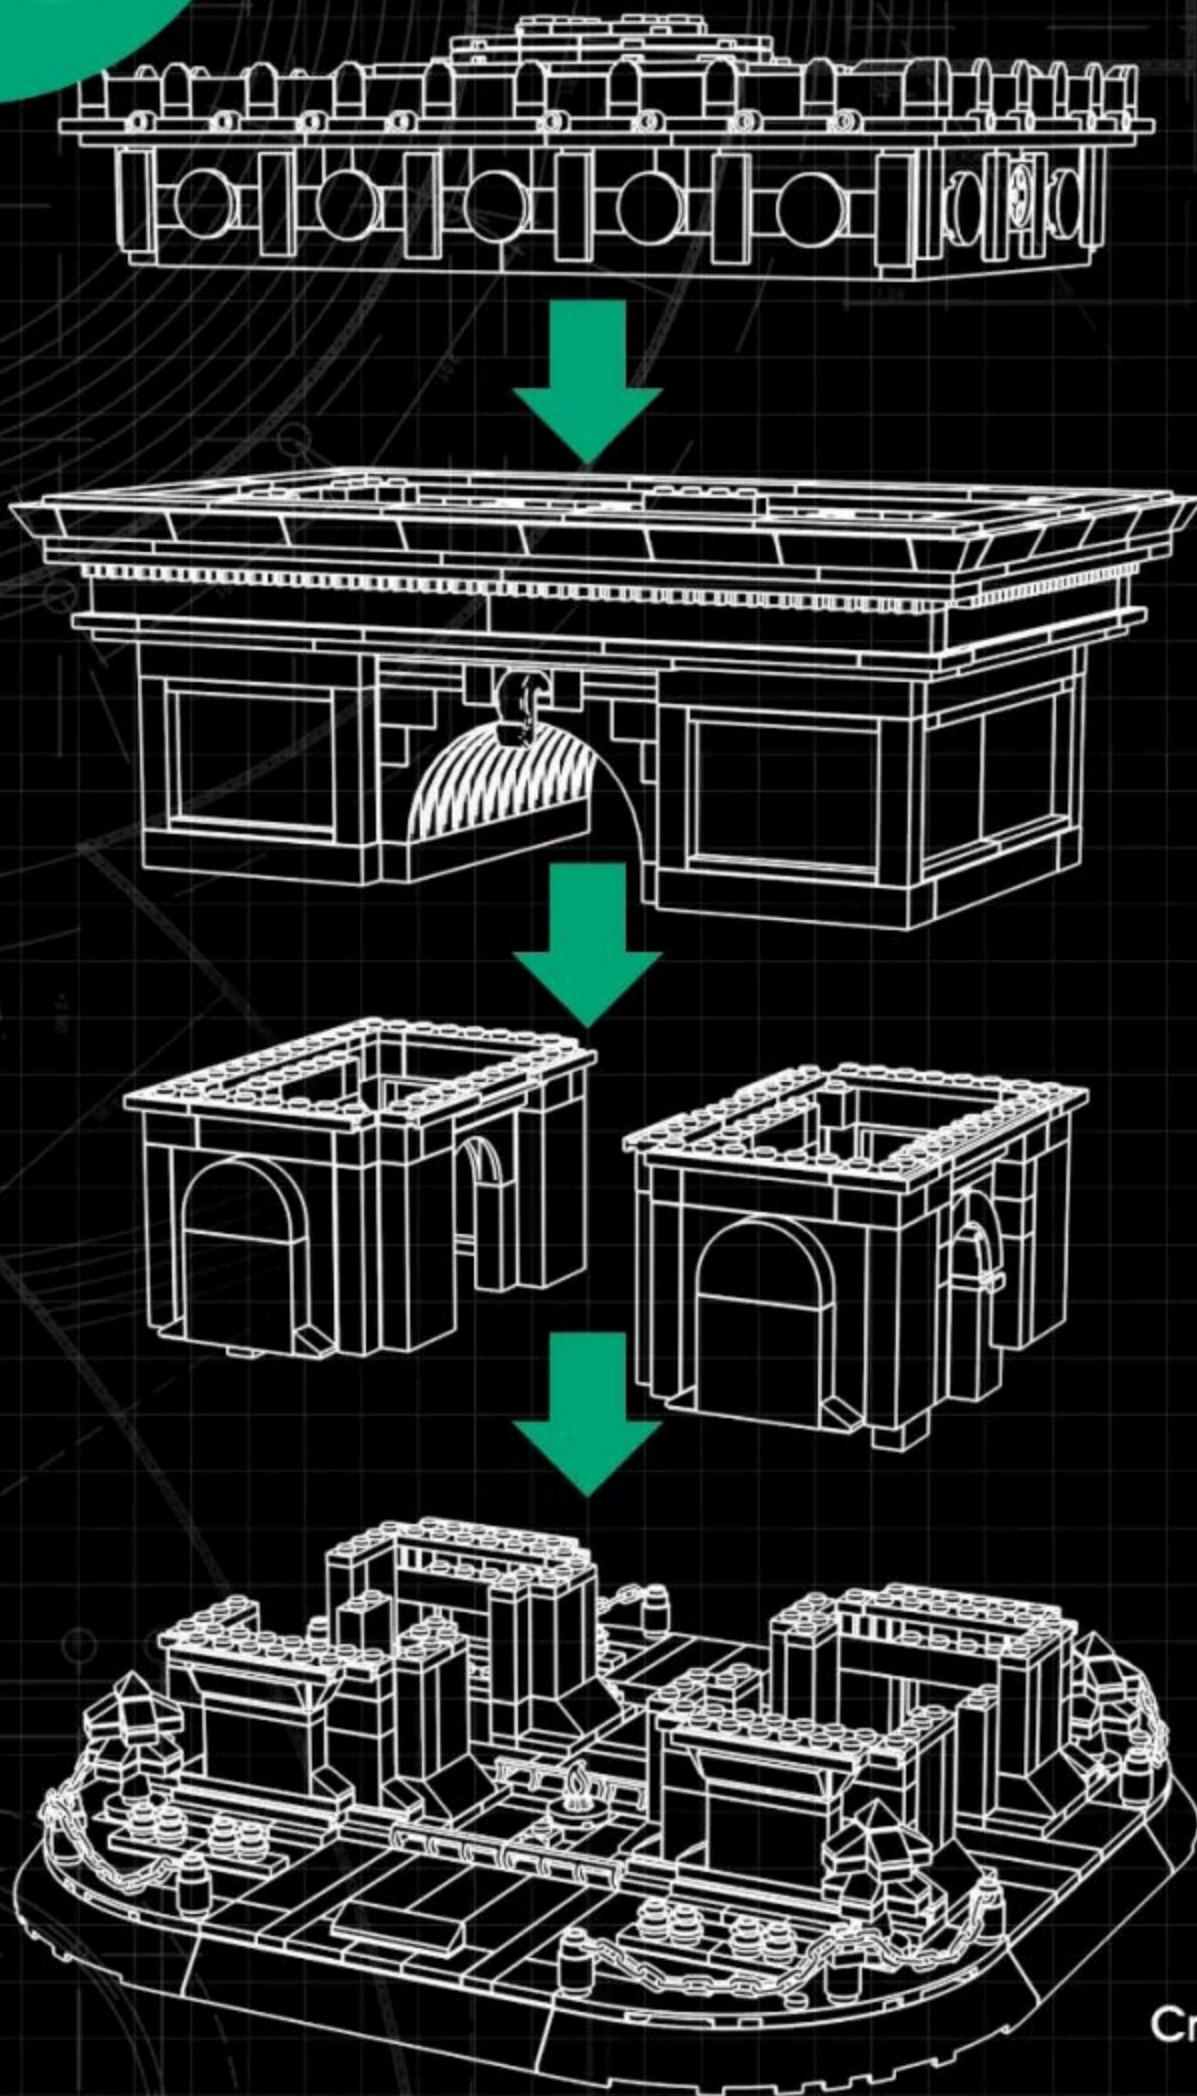

Force Balance

受力平衡

Physical operations

物理运算

$$F = G \frac{m_1 m_2}{d^2}$$

Creation and thinking

创作·思考

08