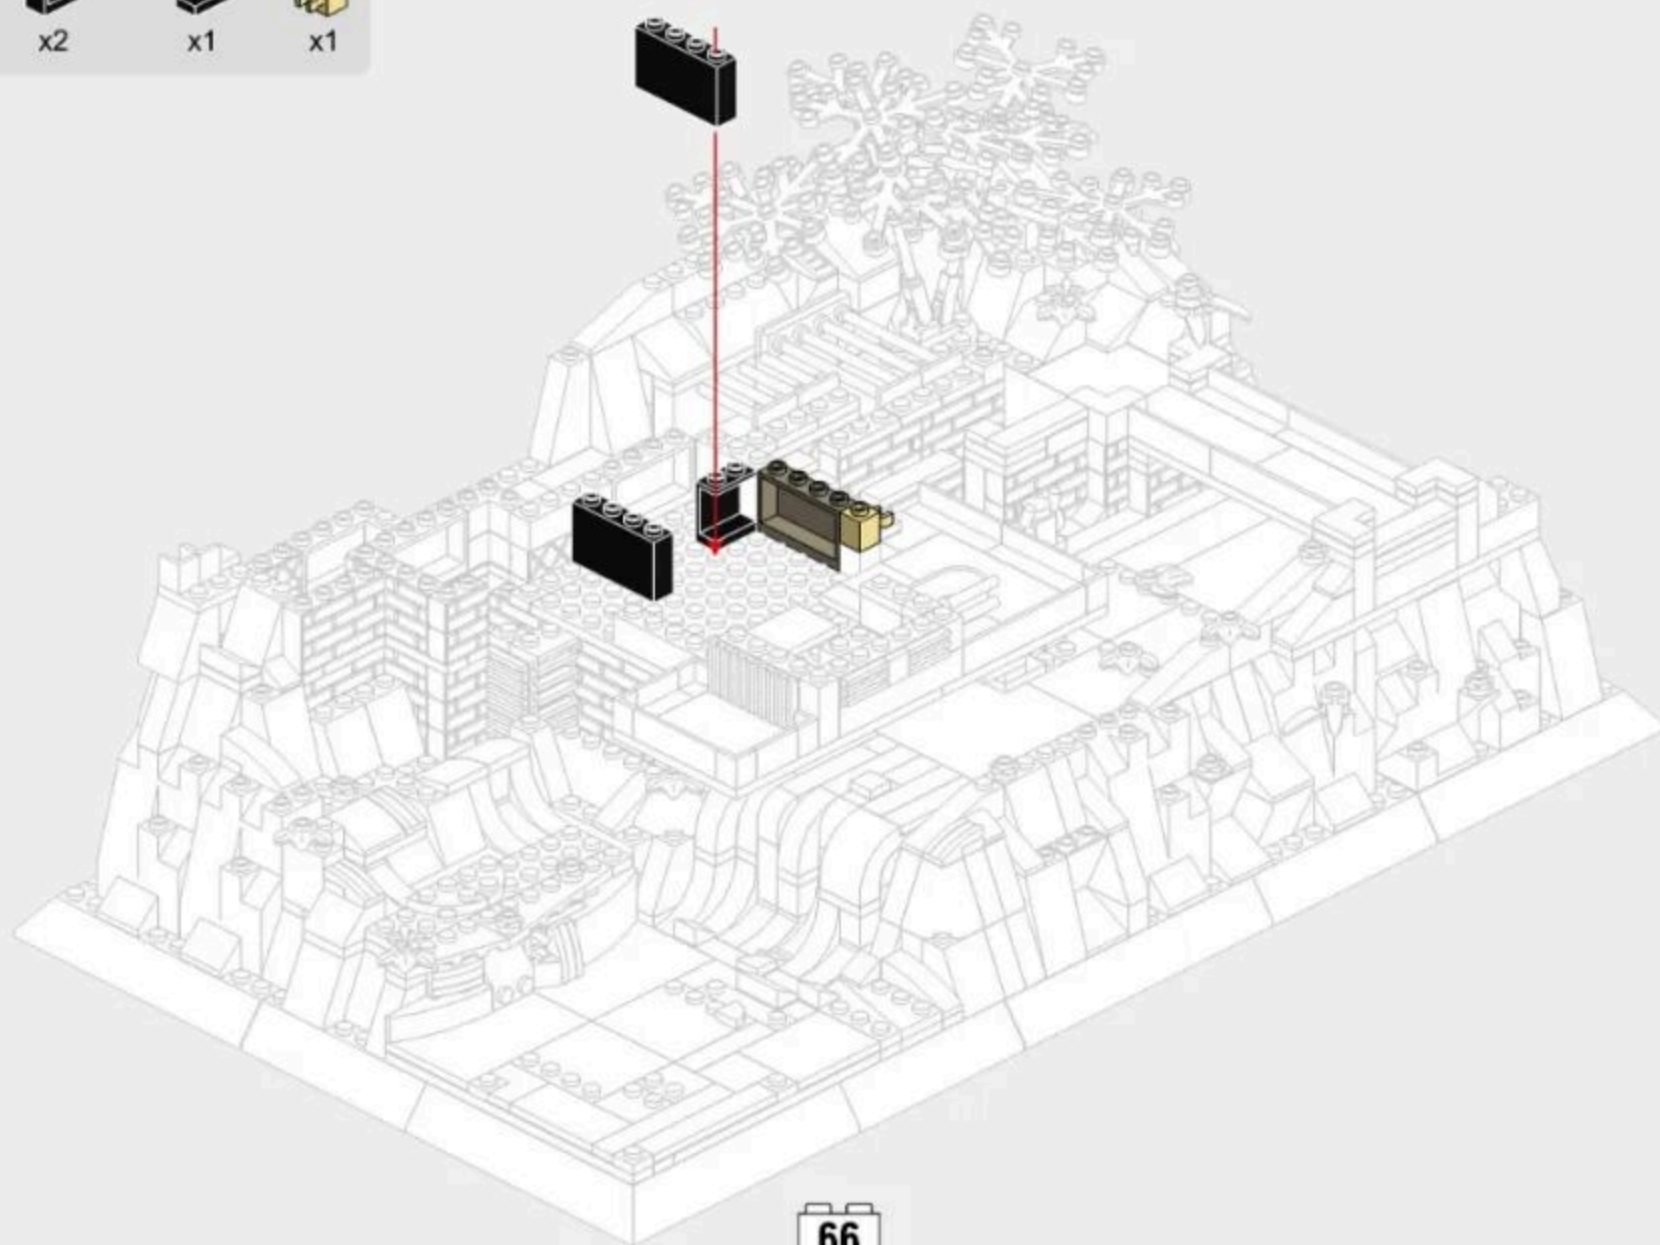

Interior de la casa

En el interior de la Casa de la Cascada encontramos habitaciones singulares por su distribución, ubicación y acabados. Al entrar en la casa por la puerta principal, situada en la cara norte, accedemos a una pequeña habitación con función de recibidor ubicada bajo las escaleras que conducen a la segunda planta. Pasada dicha habitación se entra en la sala de estar, el habitáculo más grande de la casa desde el que se divisan unas vistas espléndidas del bosque que rodea la vivienda. Al entrar, frente por frente está el llamado "rincón de la música", cuya etimología se desconoce, a la derecha está la zona con sofás y detrás del "rincón de la música" está la "escalera del agua", llamada así porque baja a una pequeña plataforma que está junto al arroyo. Para bajar por esta es necesario abrir unas mamparas correderas de vidrio. Los escalones de la "escalera del agua" están colgados de unos cables en tracción unidos al primer forjado.

4-6

x1

x2

x1

x1

4-8

4-10

4-11