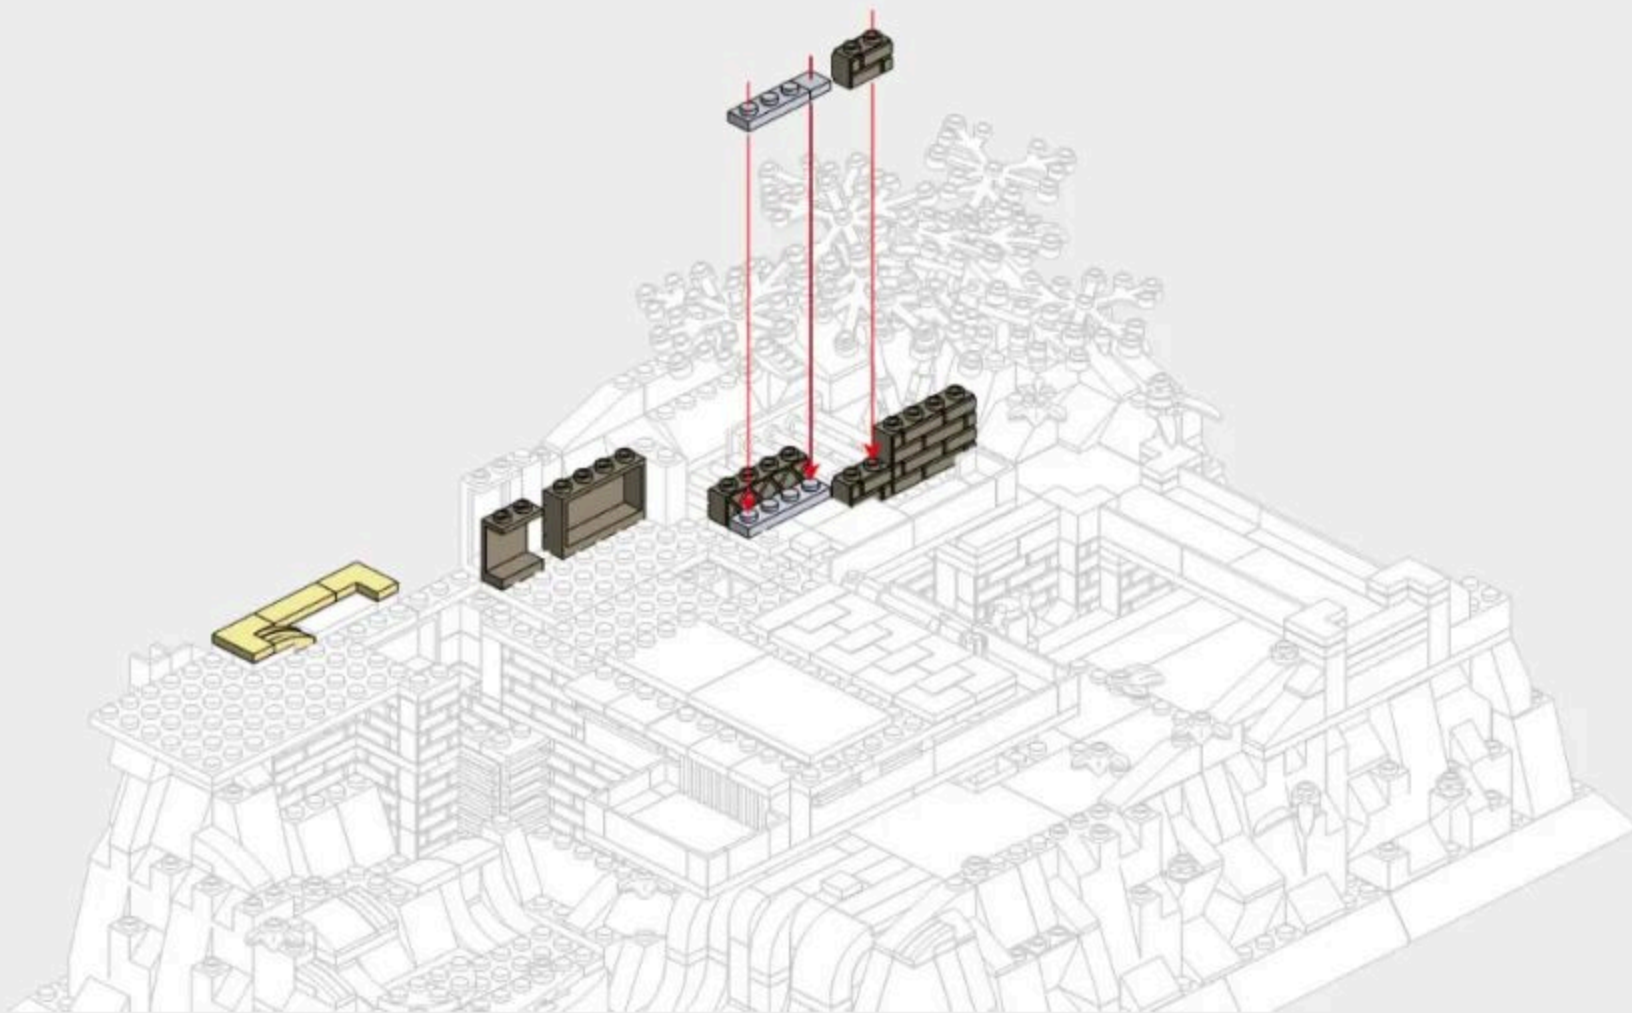

Interior de la casa

En el interior de la Casa de la Cascada encontramos habitaciones singulares por su distribución, ubicación y acabados. Al entrar en la casa por la puerta principal, situada en la cara norte, accedemos a una pequeña habitación con función de recibidor ubicada bajo las escaleras que conducen a la segunda planta. Pasada dicha habitación se entra en la sala de estar, el habitáculo más grande de la casa desde el que se divisan unas vistas espléndidas del bosque que rodea la vivienda. Al entrar, frente por frente está el llamado "rincón de la música", cuya etimología se desconoce, a la derecha está la zona con sofás y detrás del "rincón de la música" está la "escalera del agua", llamada así porque baja a una pequeña plataforma que está junto al arroyo. Para bajar por esta es necesario abrir unas mamparas correderas de vidrio. Los escalones de la "escalera del agua" están colgados de unos cables en tracción unidos al primer forjado.

4-6

x1

x2

x1

x1

4-8

4-10

4-11