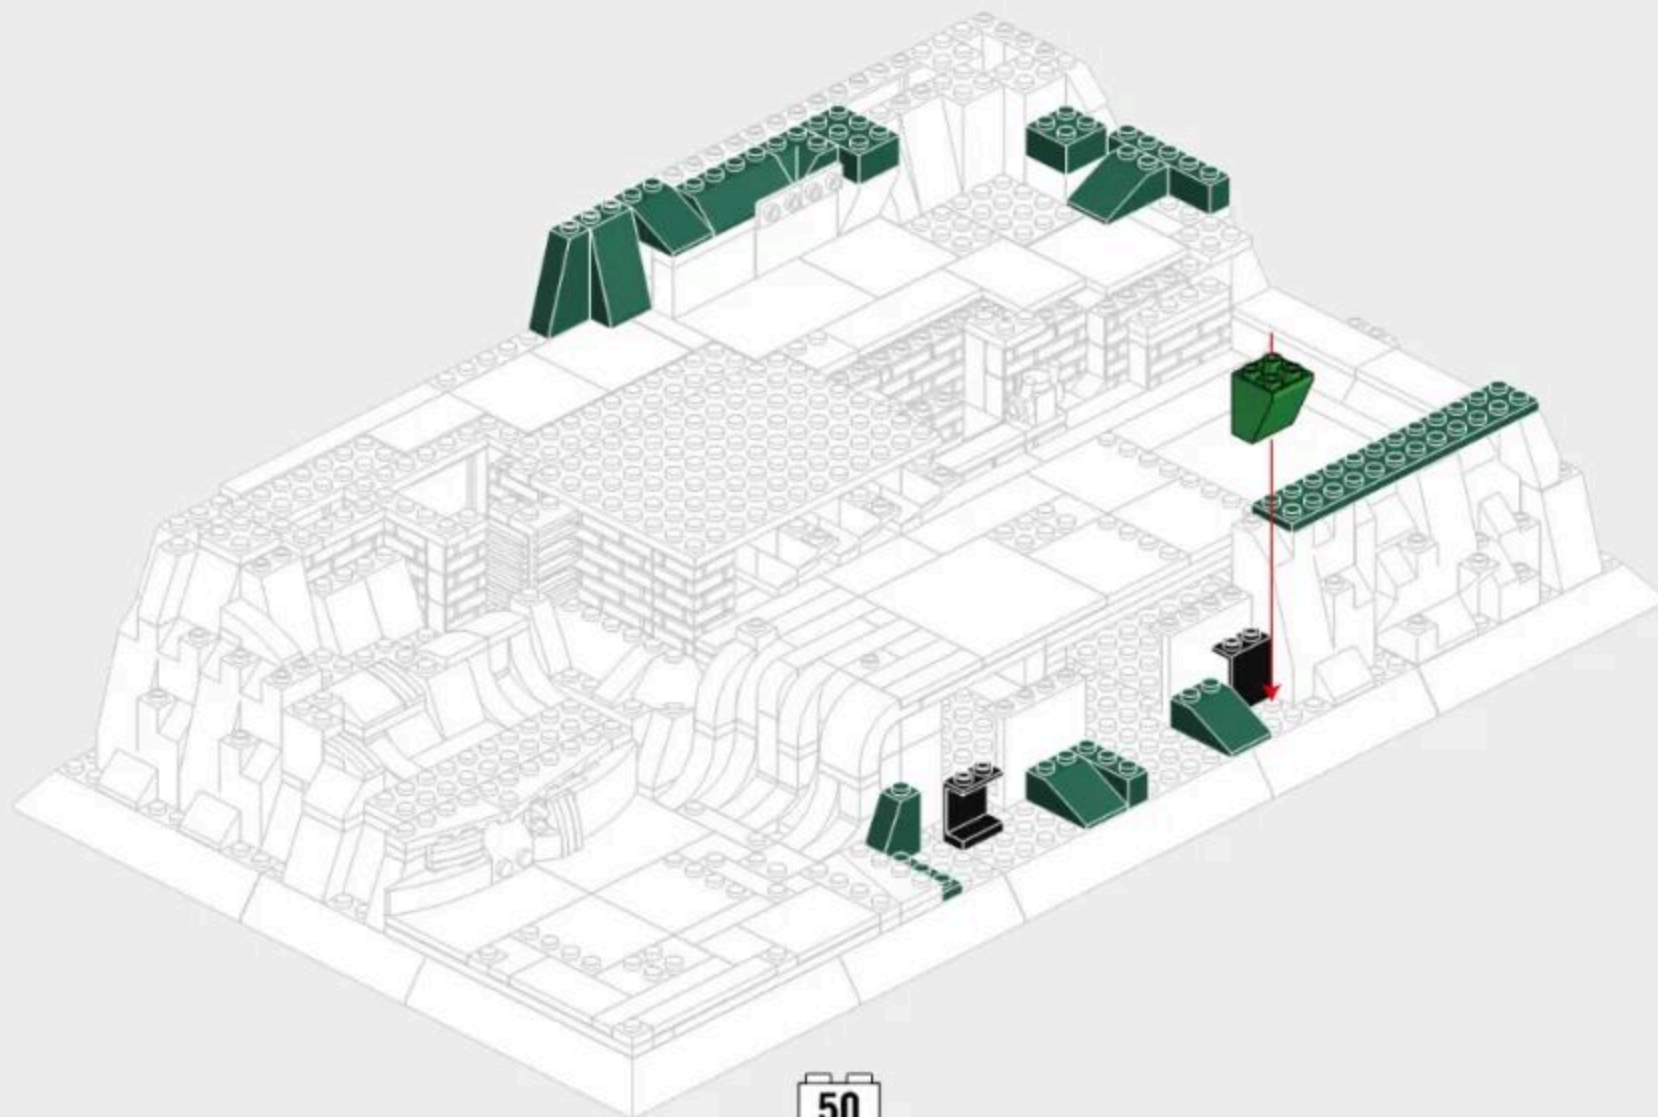

3-4

x1

x1

x1

x1

x1

x1

x2

x1

x1

x4

x1

x1

x1

x1