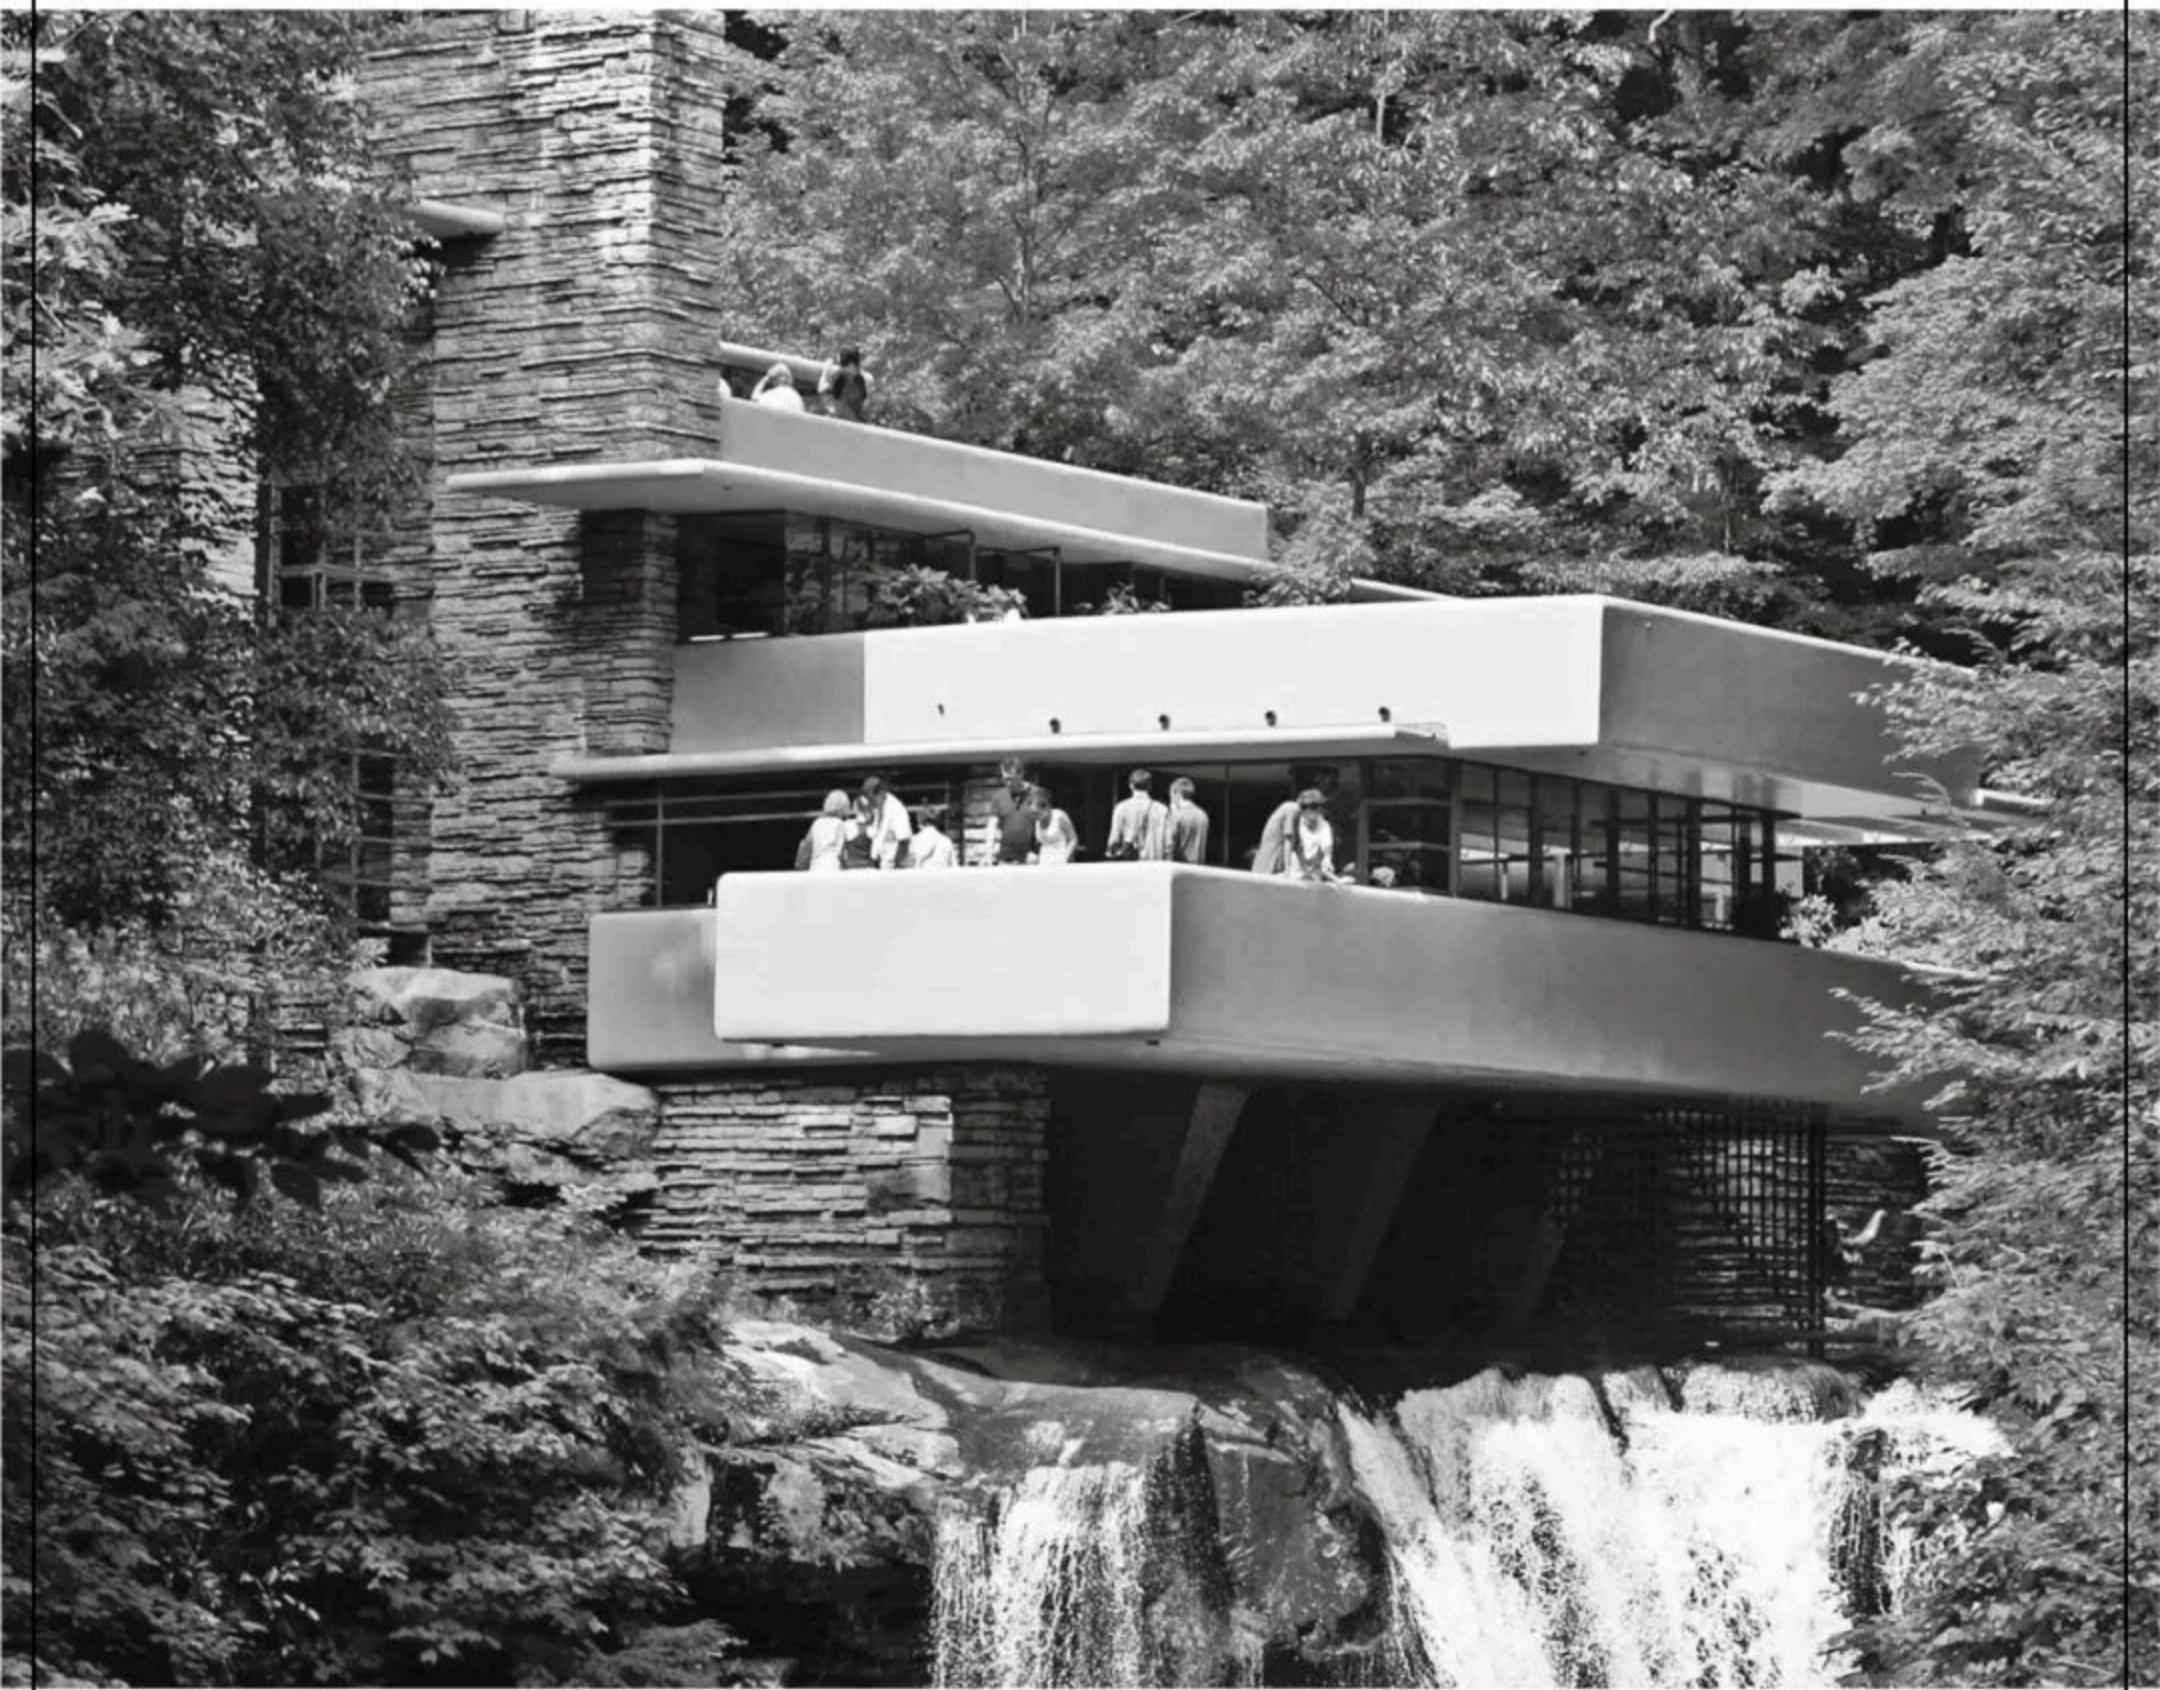

The world's great architecture

Inspiration and design

■ 灵感与设计

Fallingwater is a house designed by the architect Frank Lloyd Wright in 1939 in southwest Pennsylvania's Laurel Highlands, about 90 minutes from downtown Pittsburgh. The house was built partly over a waterfall on Bear Run in the Mill Run section of Stewart Township, Fayette County, Pennsylvania, located in the Laurel Highlands of the Allegheny Mountains. The house was designed as a weekend home for Liliane and Edgar J. Kaufmann, the owner of Kaufmann's Department Store.

After its completion, Time called Fallingwater Wright's "most beautiful job" and it is listed among Smithsonian's "Life List of 28 Places to See Before You Die." The house was designated a National Historic Landmark in 1966. In 1991, members of the American Institute of Architects named Fallingwater the "best all-time work of American architecture" and in 2007, it was ranked 29th on the list of America's Favorite Architecture according to the AIA.