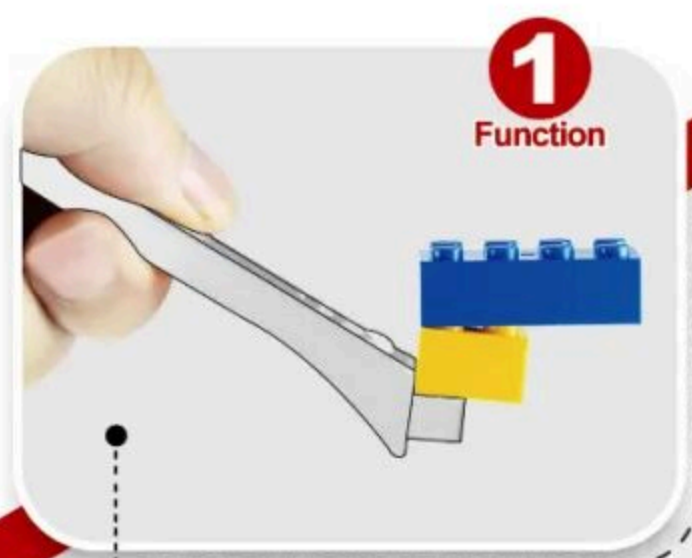

Fallingwater

美国宾夕法尼亚落水山庄

Front

Left

Back

Product Size:408X247X172mm

Instructions For Use

积木起件器使用说明
Brickseparator