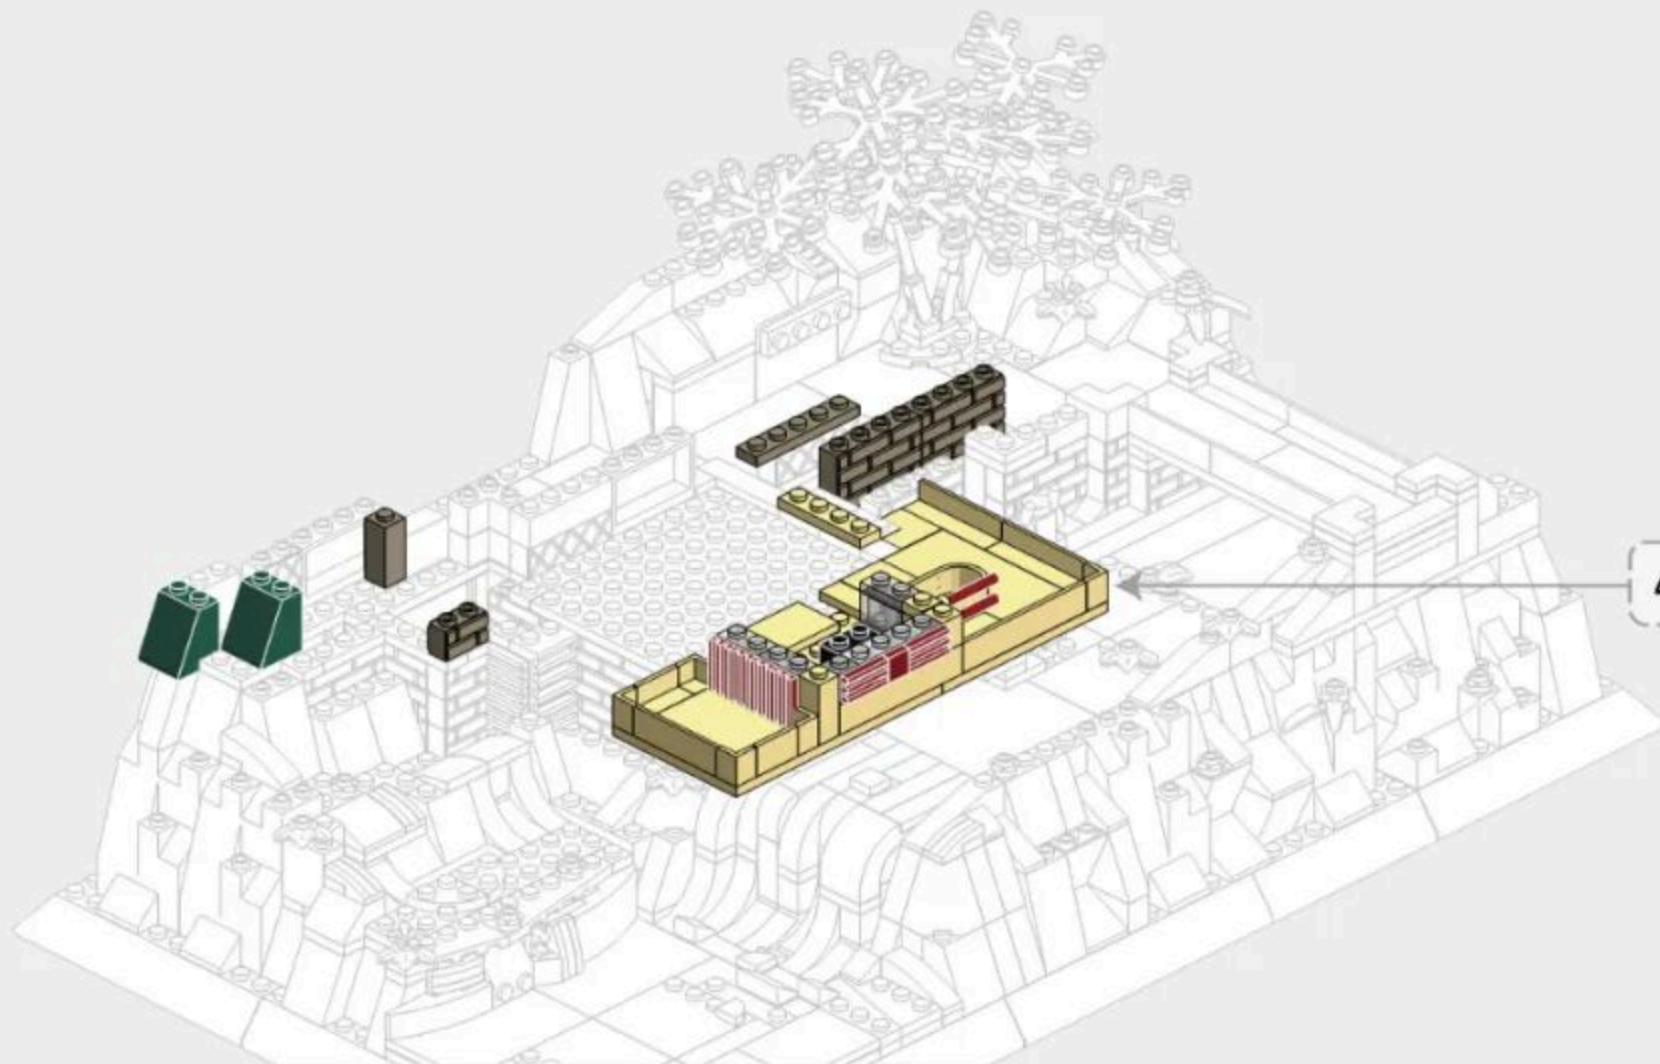

4-3

x2

x2

x1

x1

x1

x1

x1

4-2