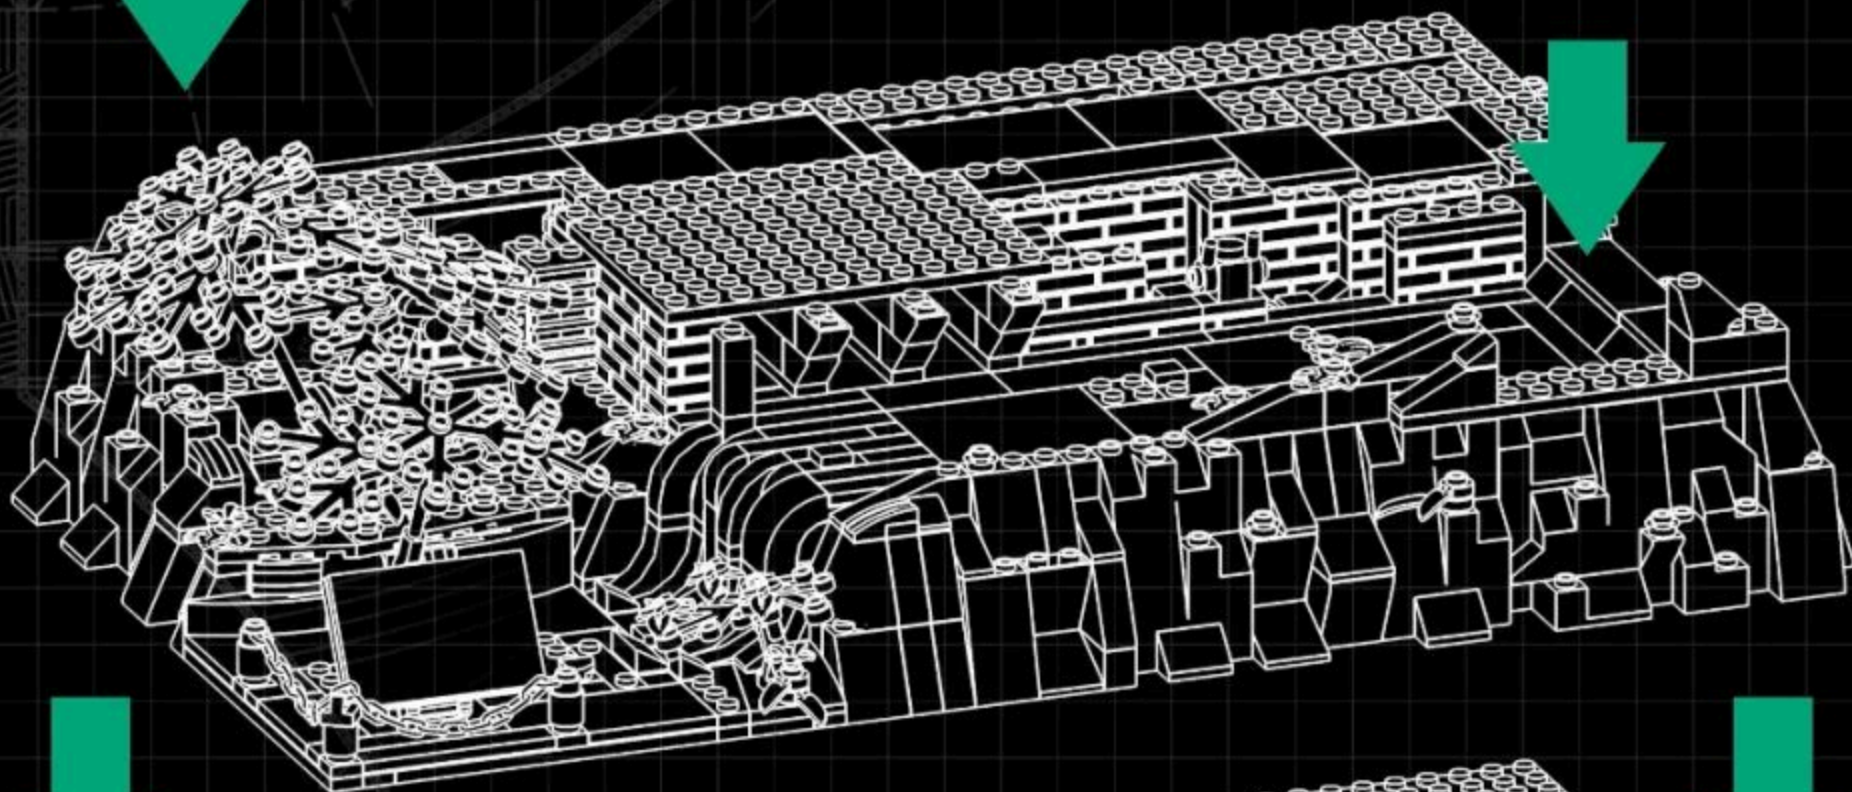

Force Balance

受力平衡

$$F = G \frac{m_1 m_2}{d^2}$$

Physical operations

物理运算

Creation and thinking

创作·思考

08