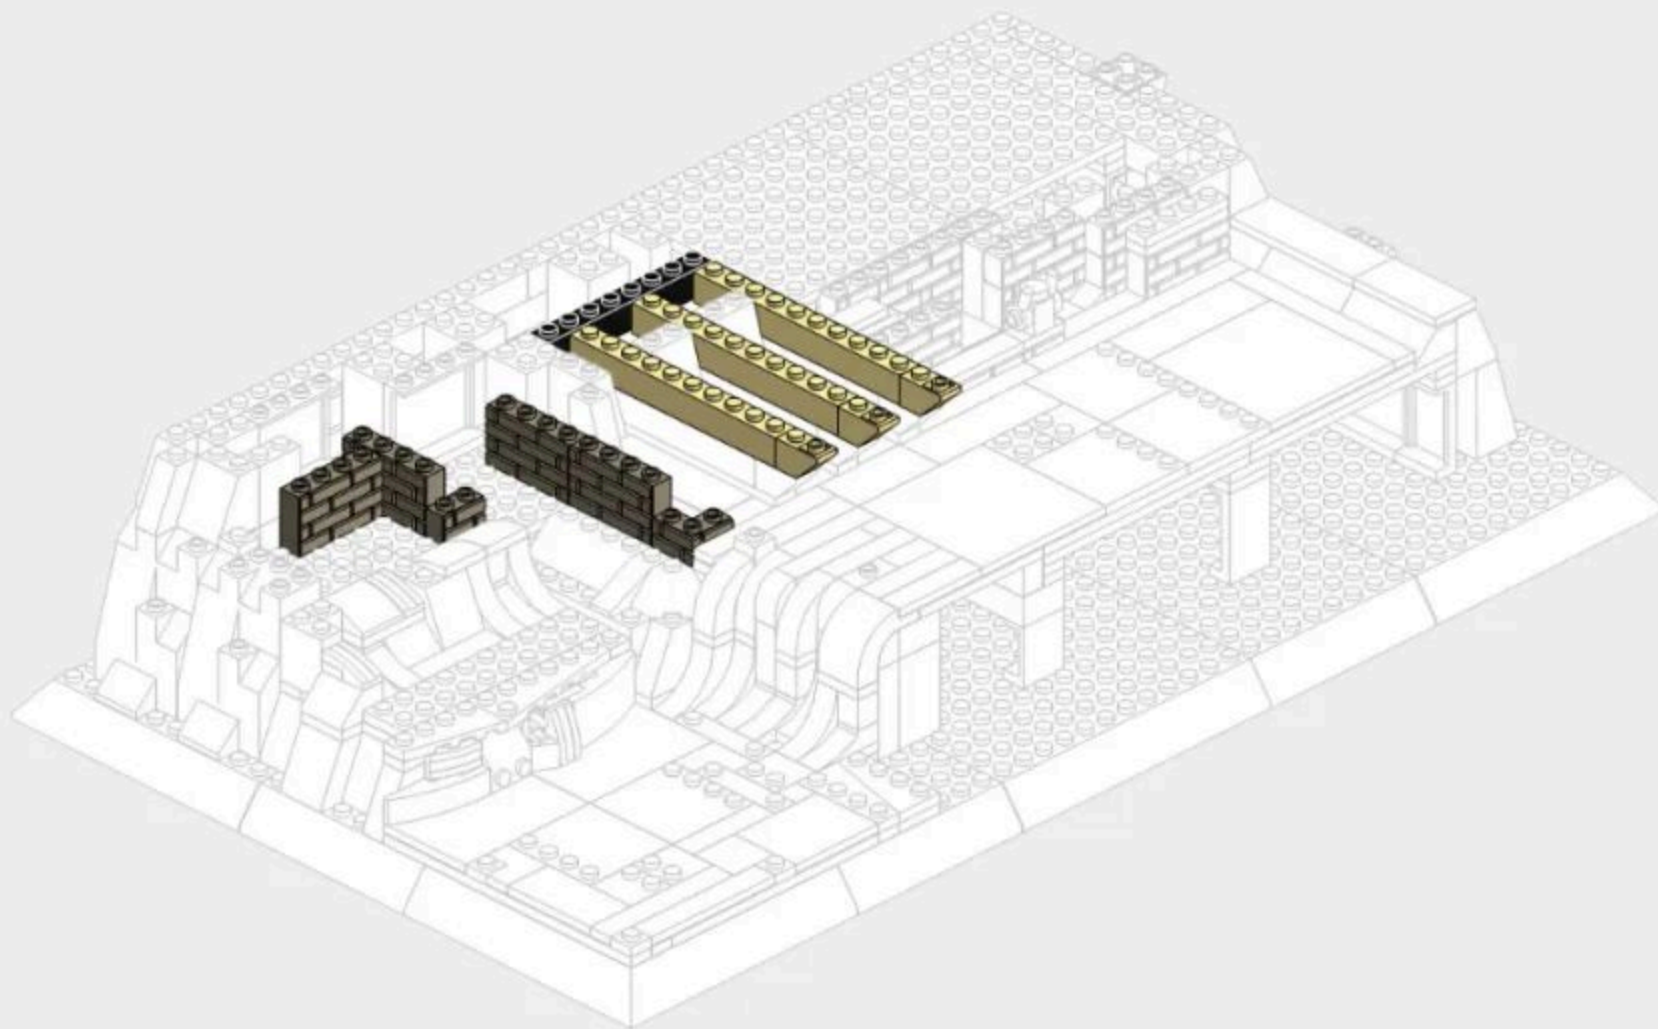

2-10

1x10

x3

1x8

x1

x4

x1

x1

x1

x3