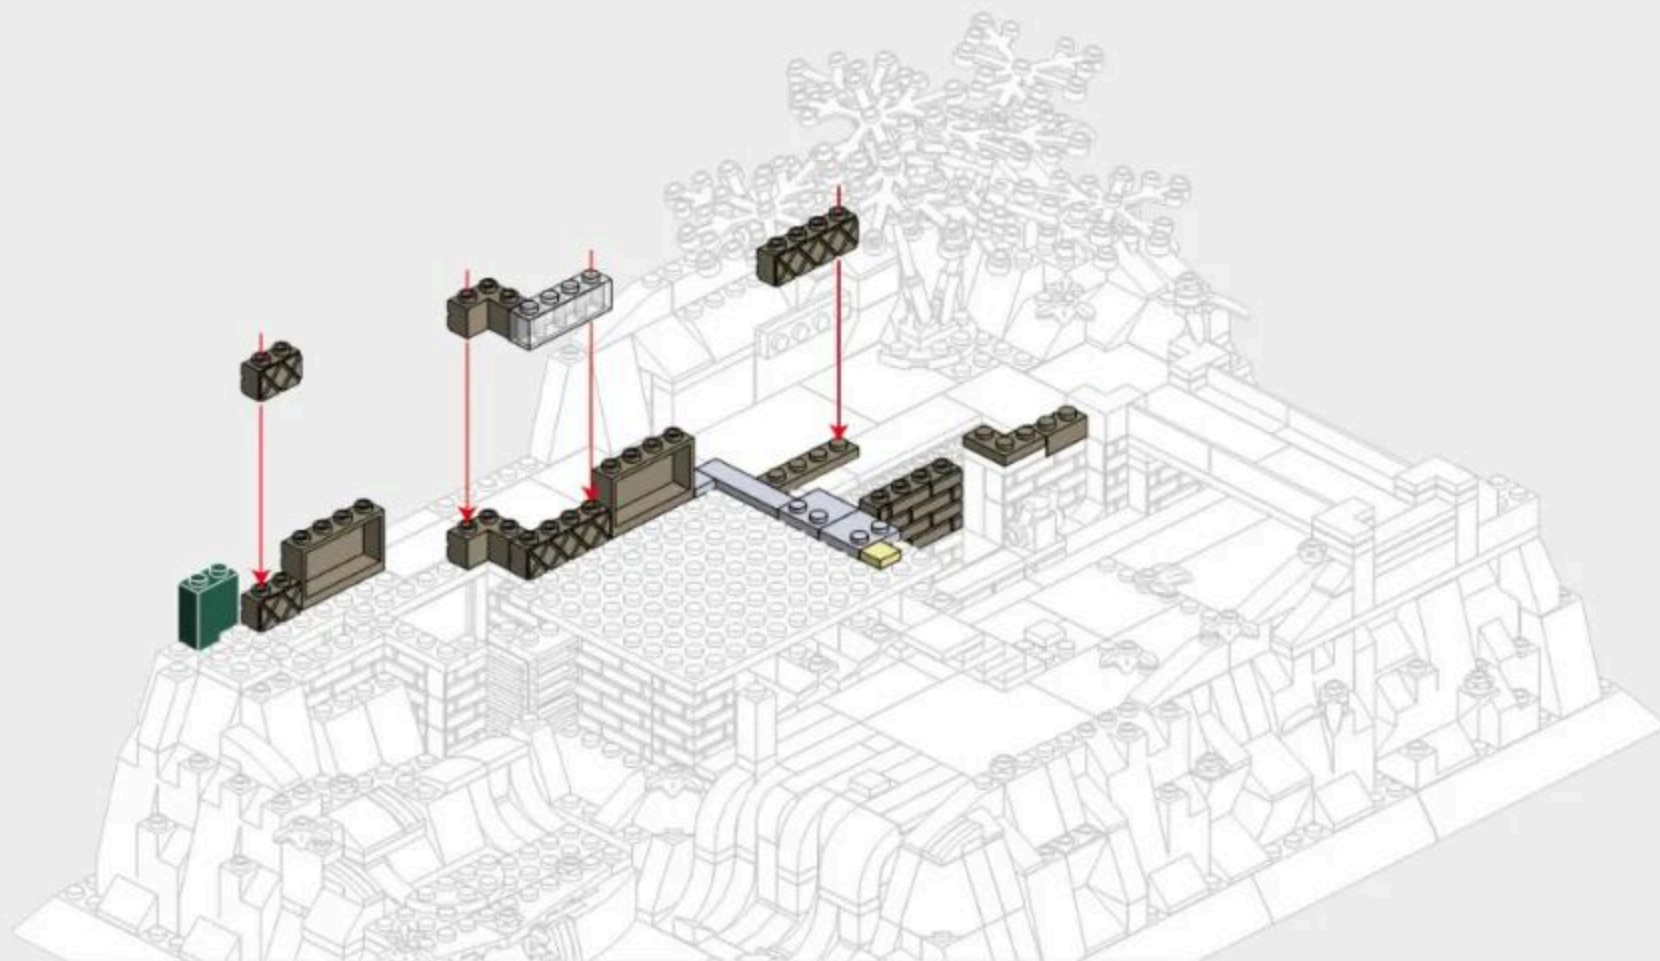

4-1

x3

x1

x2

x1

x2

1x4

x1

x2

x1

x2

x1

x1

x1

x1