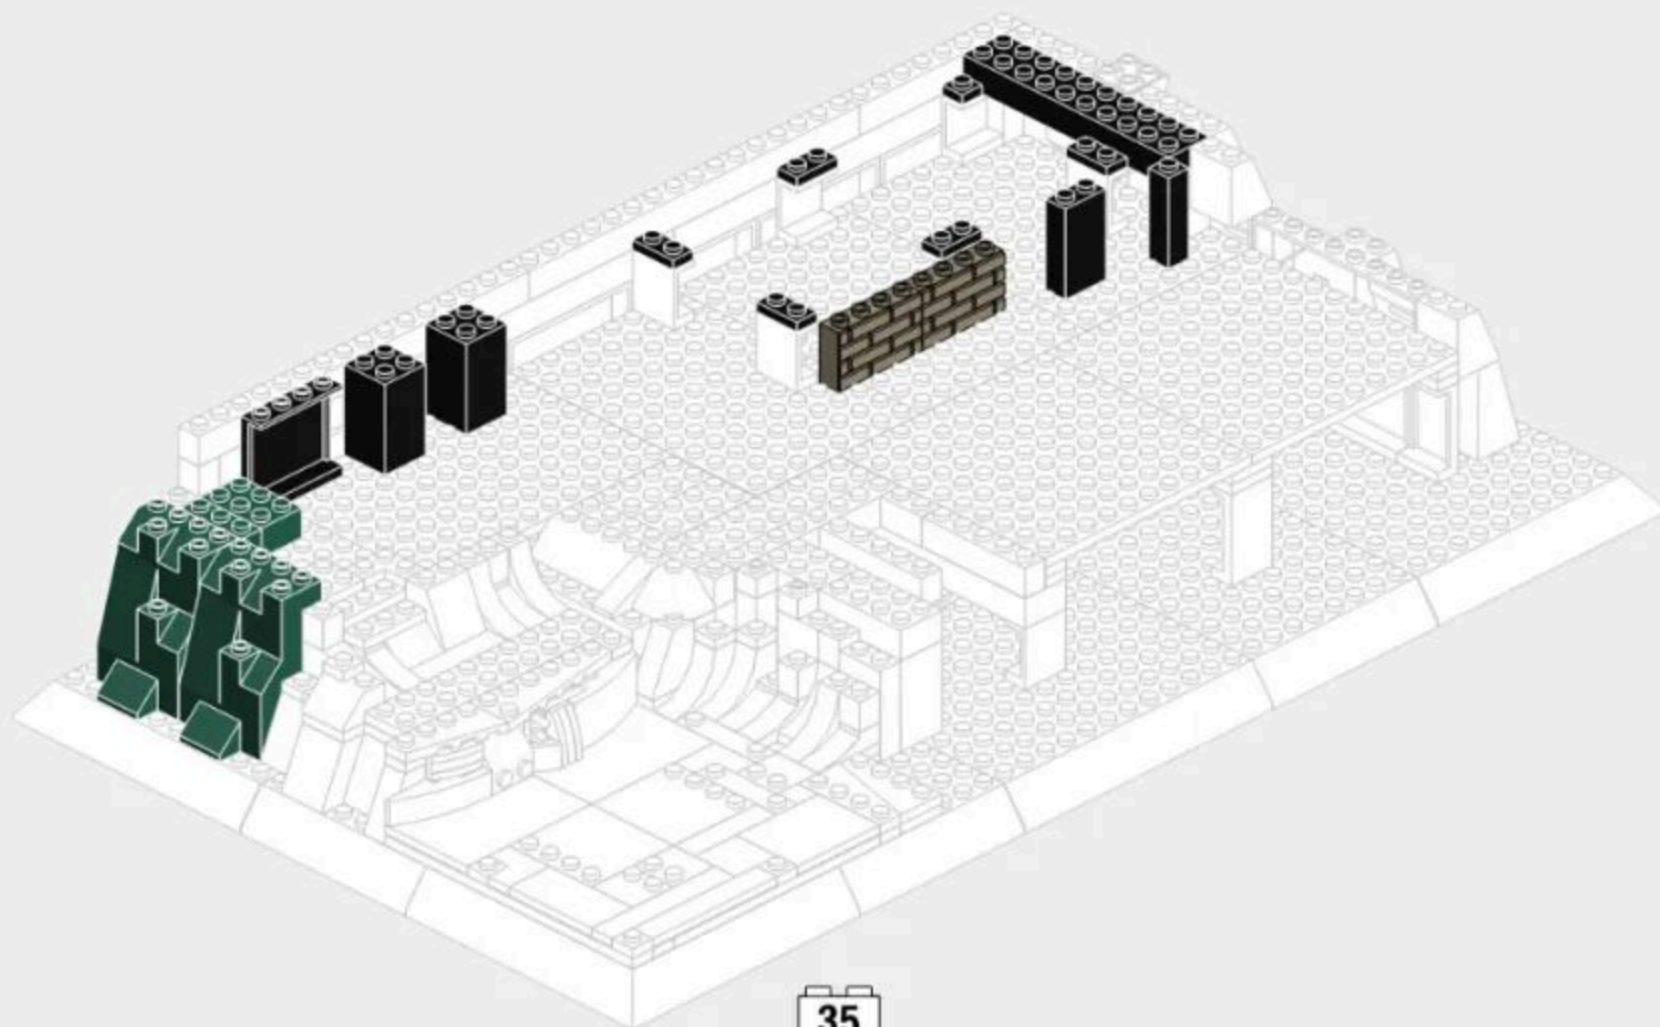

2-3

x2

x1

x1

x2

x1

x2

x1

x1

x1

x5

x1