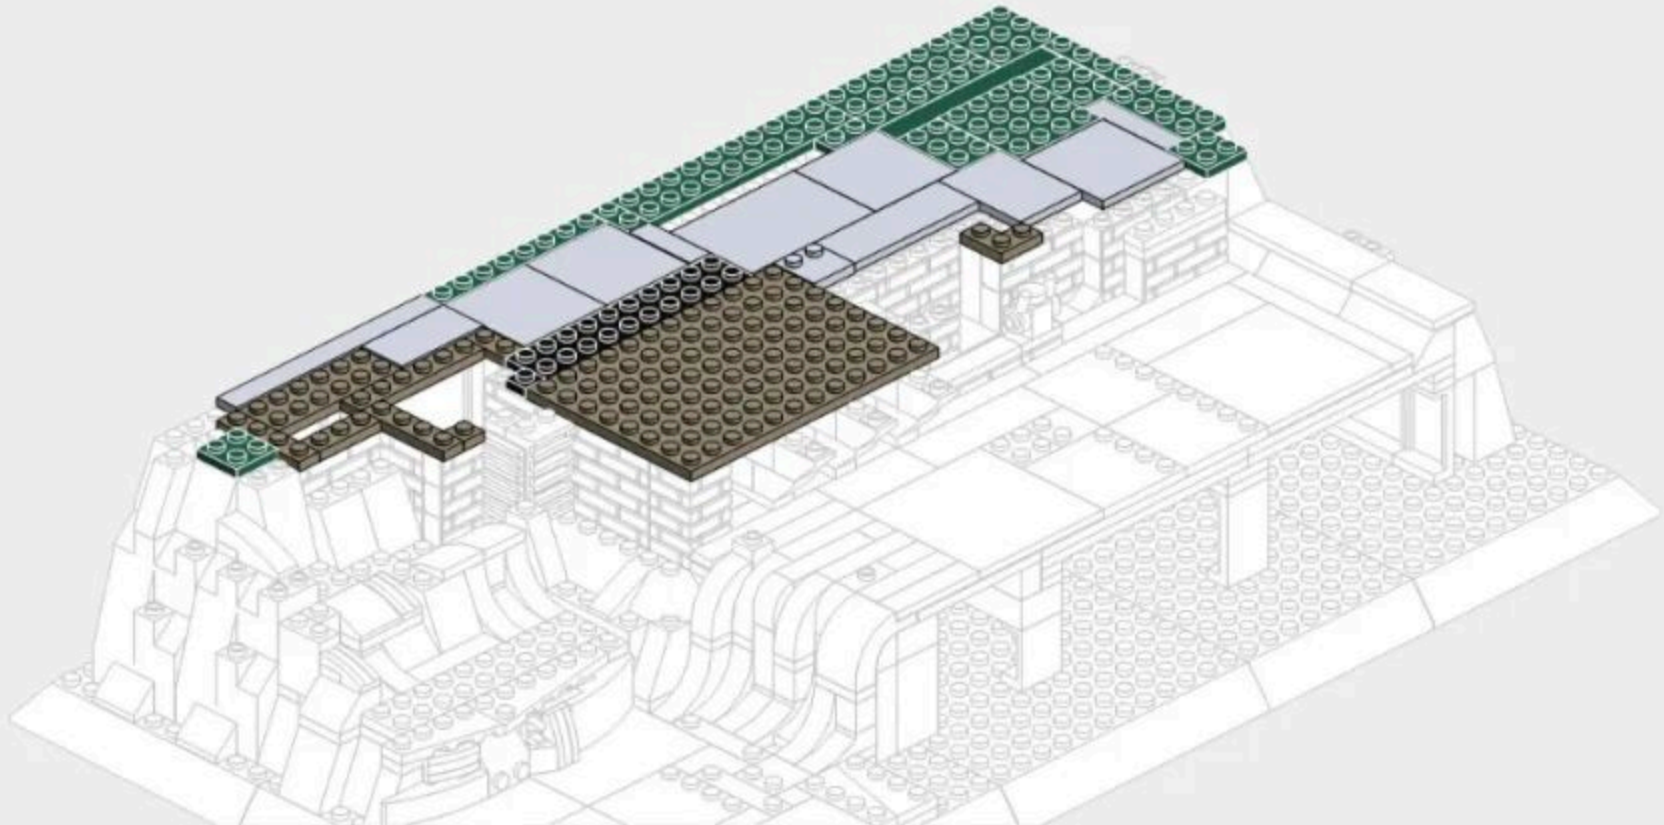

Interior de la casa

En el interior de la Casa de la Cascada encontramos habitaciones singulares por su distribución, ubicación y acabados. Al entrar en la casa por la puerta principal, situada en la cara norte, accedemos a una pequeña habitación con función de recibidor ubicada bajo las escaleras que conducen a la segunda planta. Pasada dicha habitación se entra en la sala de estar, el habitáculo más grande de la casa desde el que se divisan unas vistas espléndidas del bosque que rodea la vivienda. Al entrar, frente por frente está el llamado "rincón de la música", cuya etimología se desconoce, a la derecha está la zona con sofás y detrás del "rincón de la música" está la "escalera del agua", llamada así porque baja a una pequeña plataforma que está junto al arroyo. Para bajar por esta es necesario abrir unas mamparas correderas de vidrio. Los escalones de la "escalera del agua" están colgados de unos cables en tracción unidos al primer forjado.

x1

x1

x1

x3

2-11

2-12

2-13

219PCS

3-1

3-2

x2

x2

x2

x1

x1

x2