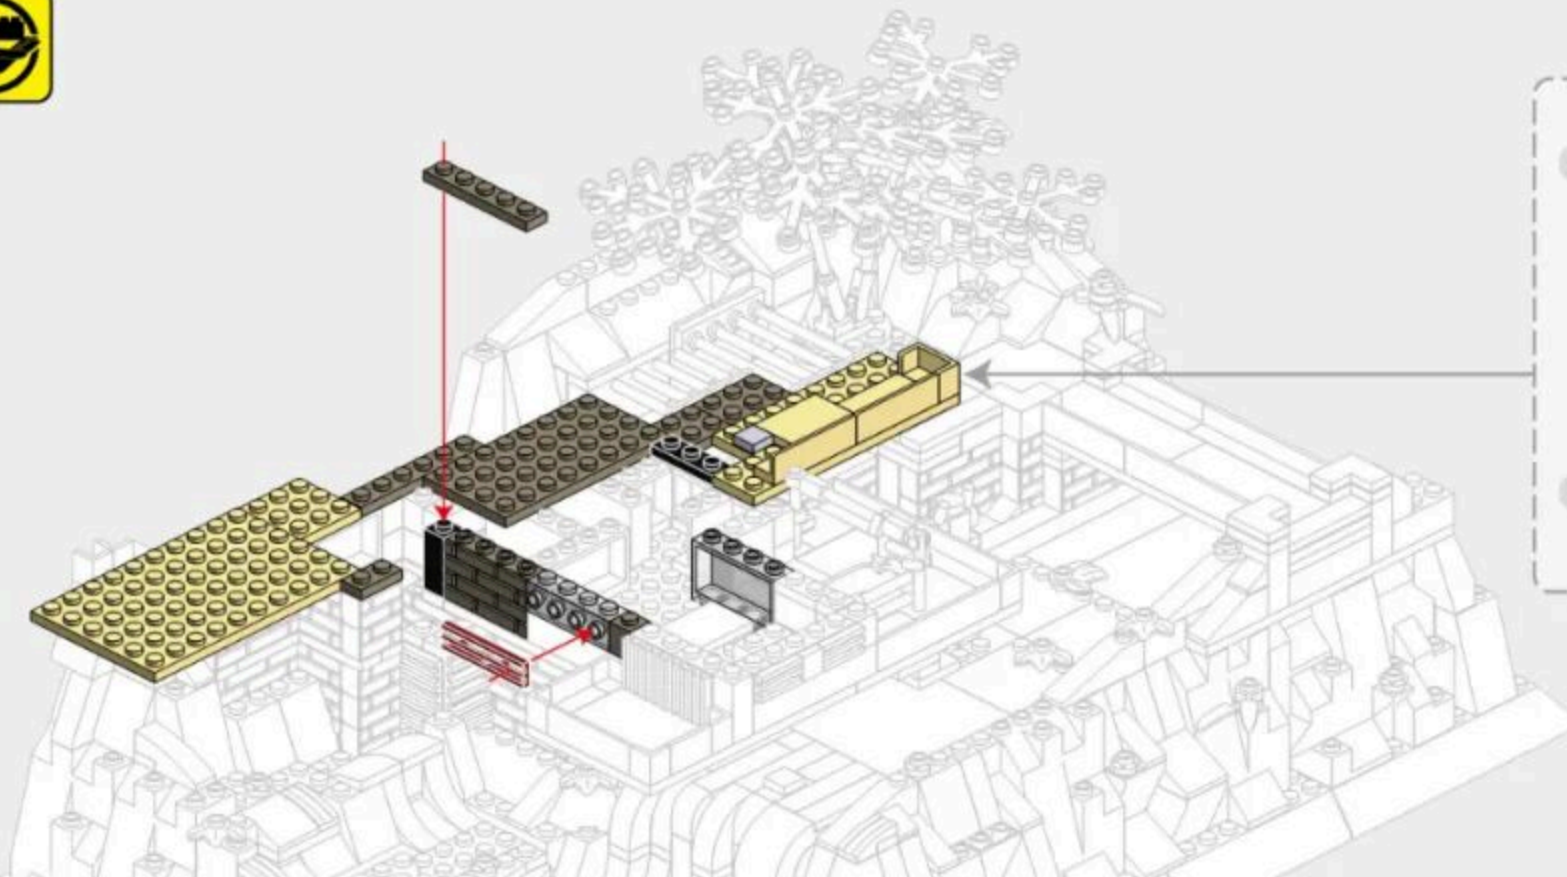

Interior de la casa

En el interior de la Casa de la Cascada encontramos habitaciones singulares por su distribución, ubicación y acabados. Al entrar en la casa por la puerta principal, situada en la cara norte, accedemos a una pequeña habitación con función de recibidor ubicada bajo las escaleras que conducen a la segunda planta. Pasada dicha habitación se entra en la sala de estar, el habitáculo más grande de la casa desde el que se divisan unas vistas espléndidas del bosque que rodea la vivienda. Al entrar, frente por frente está el llamado "rincón de la música", cuya etimología se desconoce, a la derecha está la zona con sofás y detrás del "rincón de la música" está la "escalera del agua", llamada así porque baja a una pequeña plataforma que está junto al arroyo. Para bajar por esta es necesario abrir unas mamparas correderas de vidrio. Los escalones de la "escalera del agua" están colgados de unos cables en tracción unidos al primer forjado.

4-6

x1

x2

x1

x1

4-8

4-10

4-11