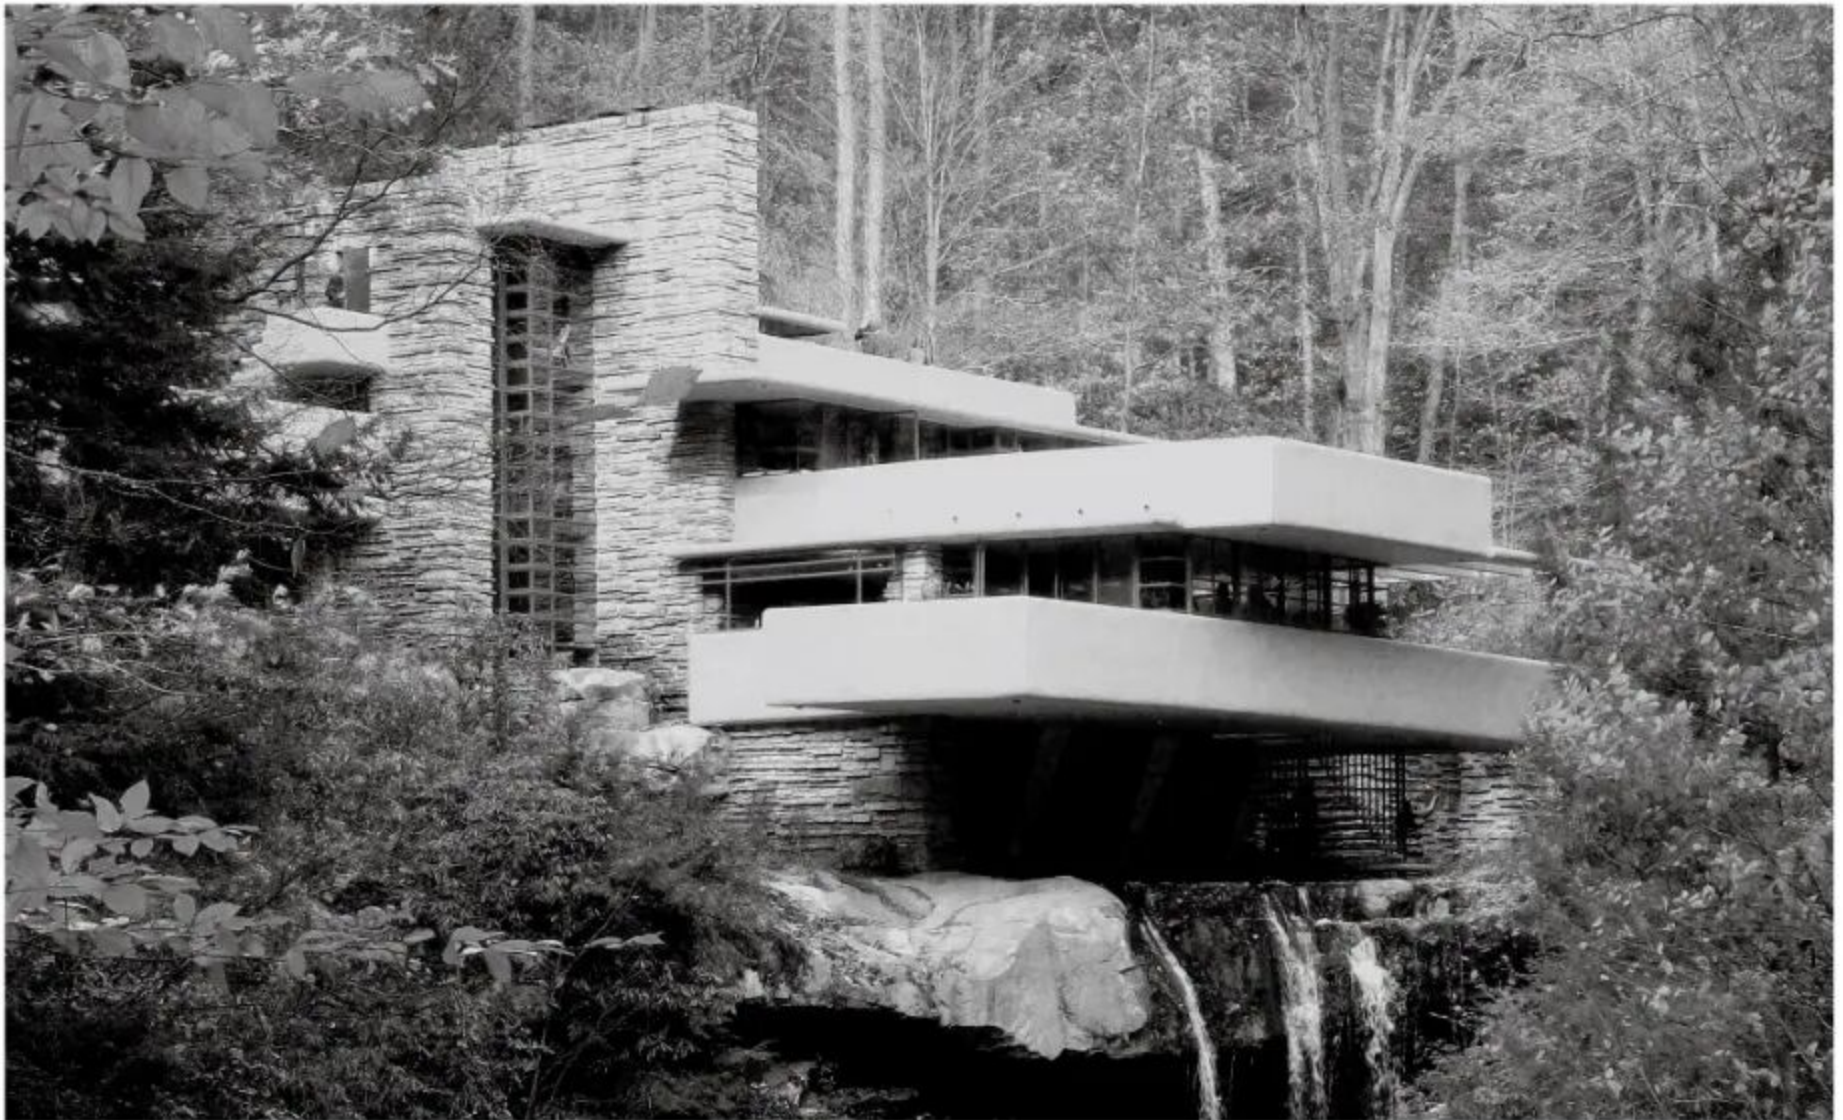

The Falling water

Geography and culture

地理·文化

The house and seven other Wright constructions were inscribed as a World Heritage Site under the title "The 20th-Century Architecture of Frank Lloyd Wright" in July 2019.

Fallingwater is a house designed by the architect Frank Lloyd Wright in 1939 in southwest Pennsylvania's Laurel Highlands, about 90 minutes from downtown Pittsburgh. The house was built partly over a waterfall on Bear Run in the Mill Run section of Stewart Township, Fayette County, Pennsylvania, located in the Laurel Highlands of the Allegheny Mountains. The house was designed as a weekend home for Liliane and Edgar J. Kaufmann, the owner of Kaufmann's Department Store.

Interior de la casa

En el interior de la Casa de la Cascada encontramos habitaciones singulares por su distribución, ubicación y acabados. Al entrar en la casa por la puerta principal, situada en la cara norte, accedemos a una pequeña habitación con función de recibidor ubicada bajo las escaleras que conducen a la segunda planta. Pasada dicha habitación se entra en la sala de estar, el habitáculo más grande de la casa desde el que se divisan unas vistas espléndidas del bosque que rodea la vivienda. Al entrar, frente por frente está el llamado "rincón de la música", cuya etimología se desconoce, a la derecha está la zona con sofás y detrás del "rincón de la música" está la "escalera del agua", llamada así porque baja a una pequeña plataforma que está junto al arroyo. Para bajar por esta es necesario abrir unas mamparas correderas de vidrio. Los escalones de la "escalera del agua" están colgados de unos cables en tracción unidos al primer forjado.