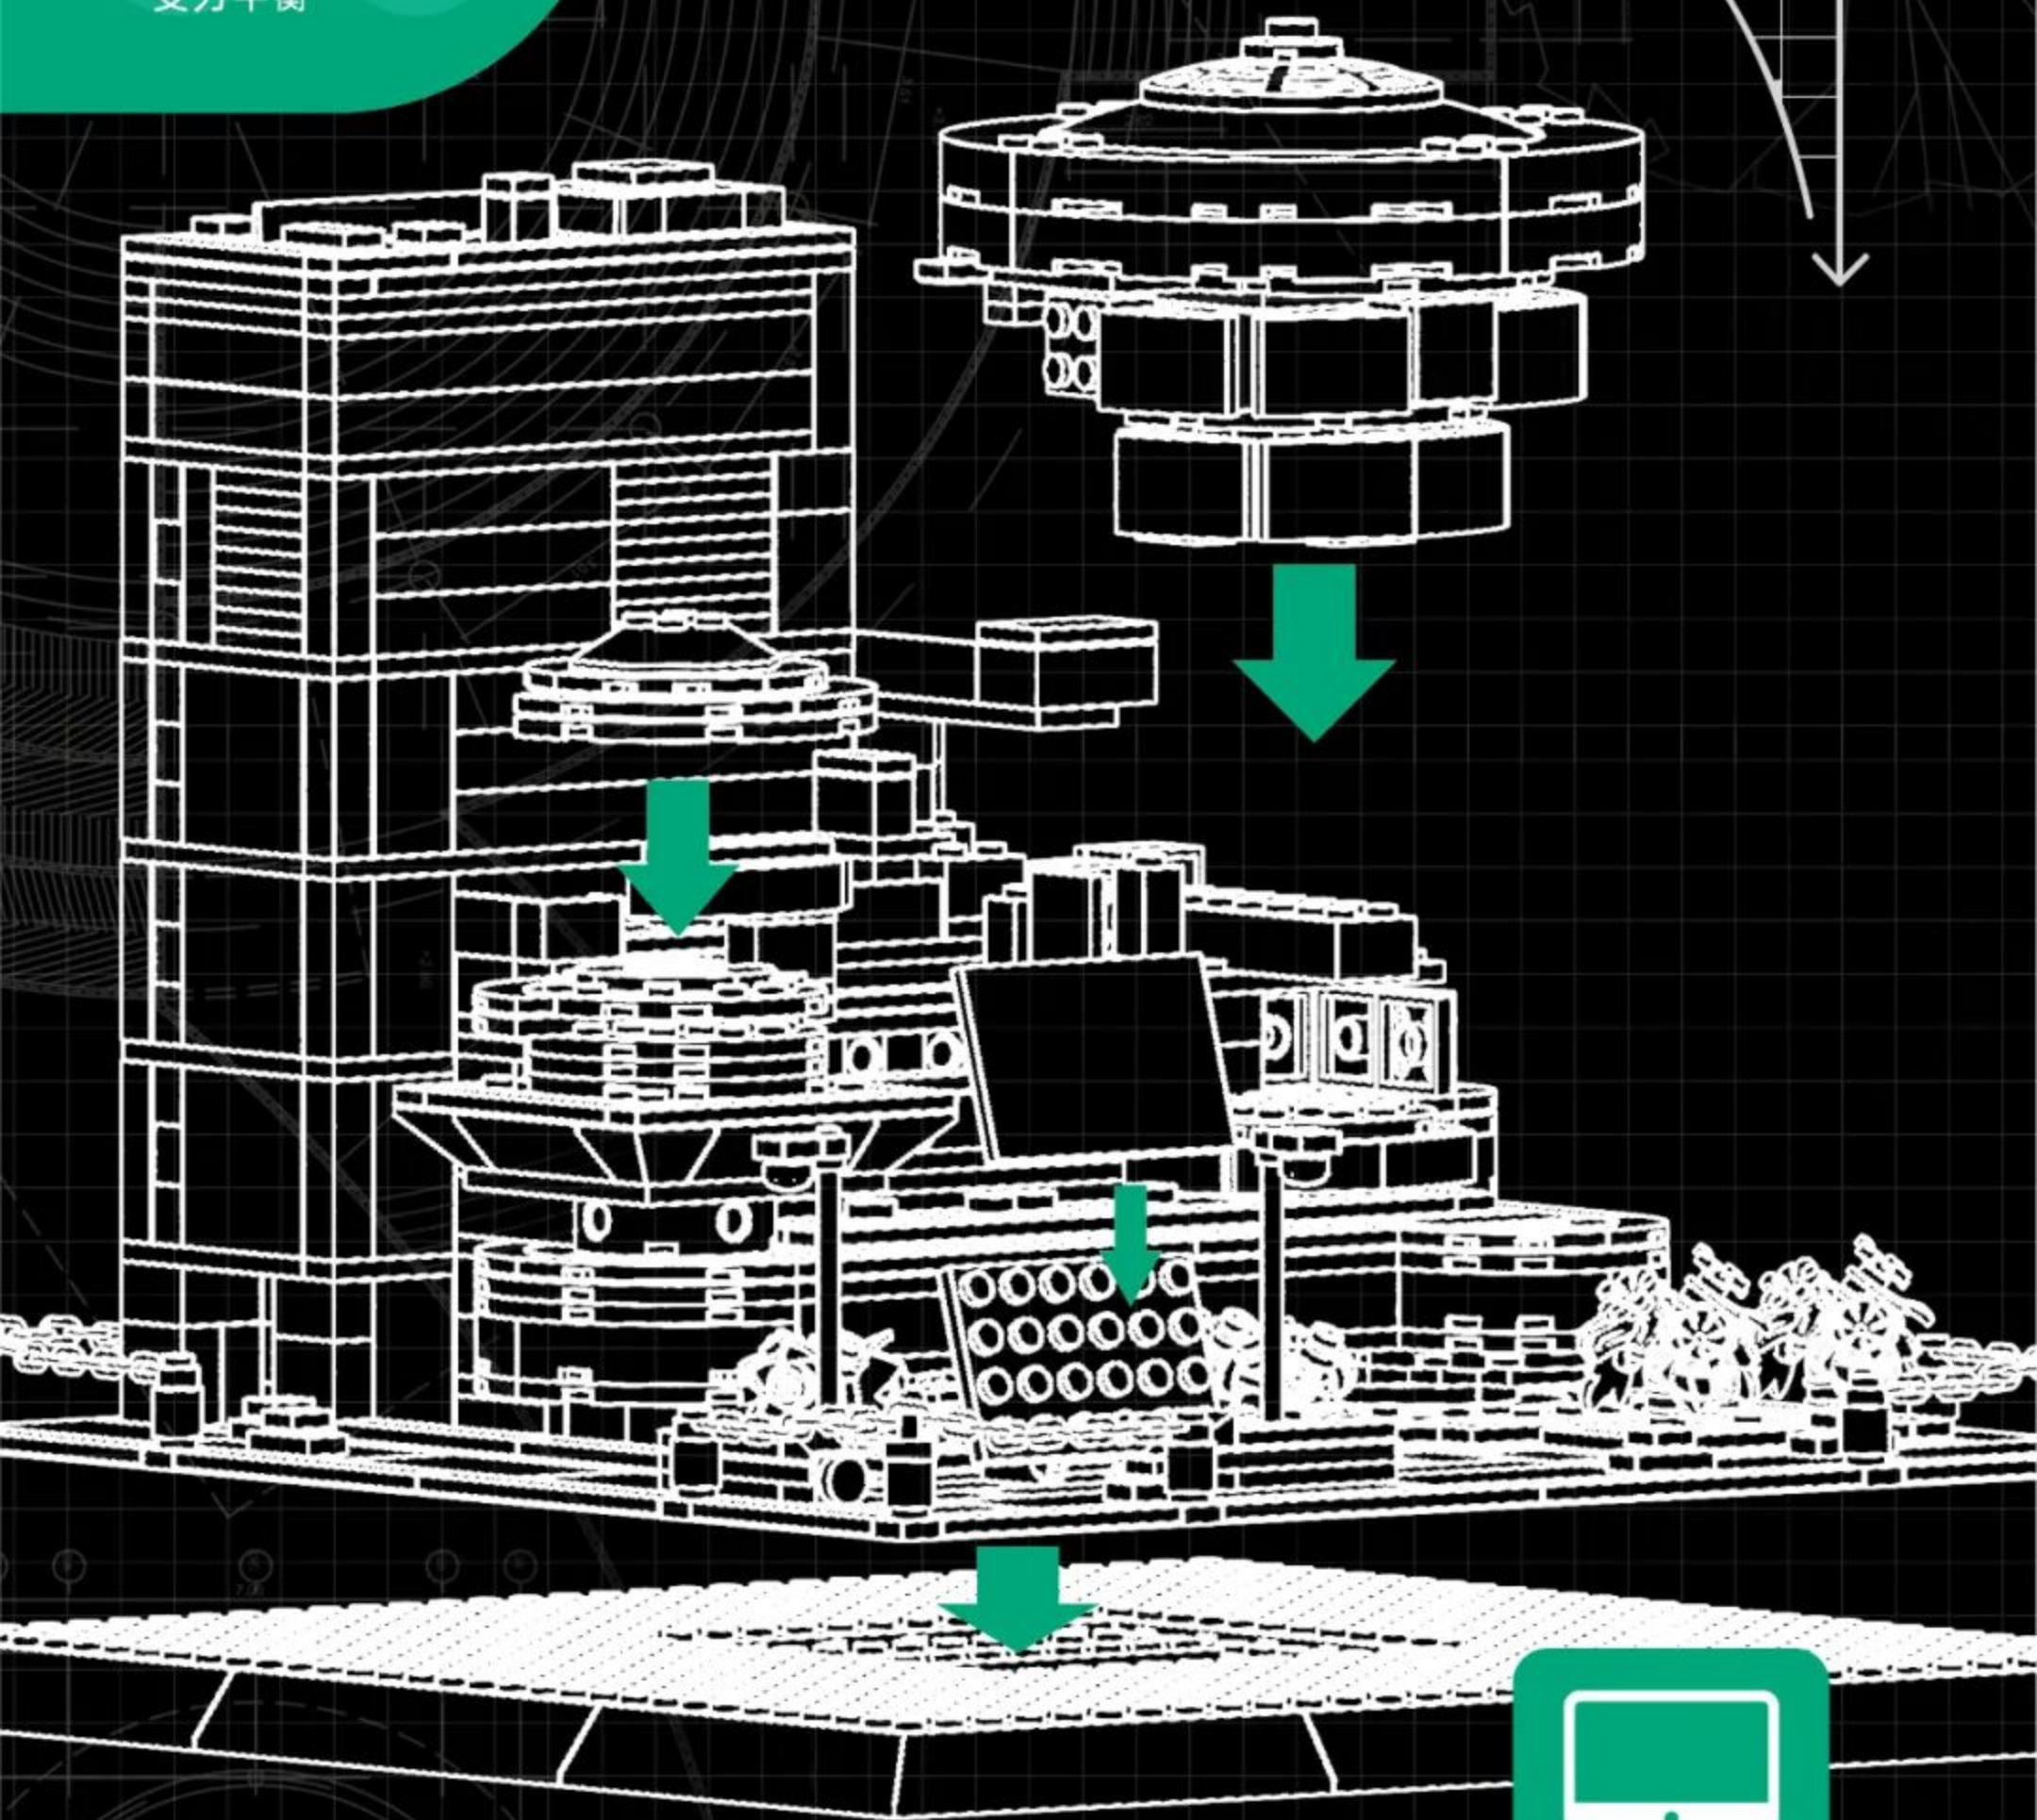

Force Balance

受力平衡

Physical operations

物理运算

$$F = G \frac{m_1 m_2}{d^2}$$

Creation and thinking

创作·思考

08