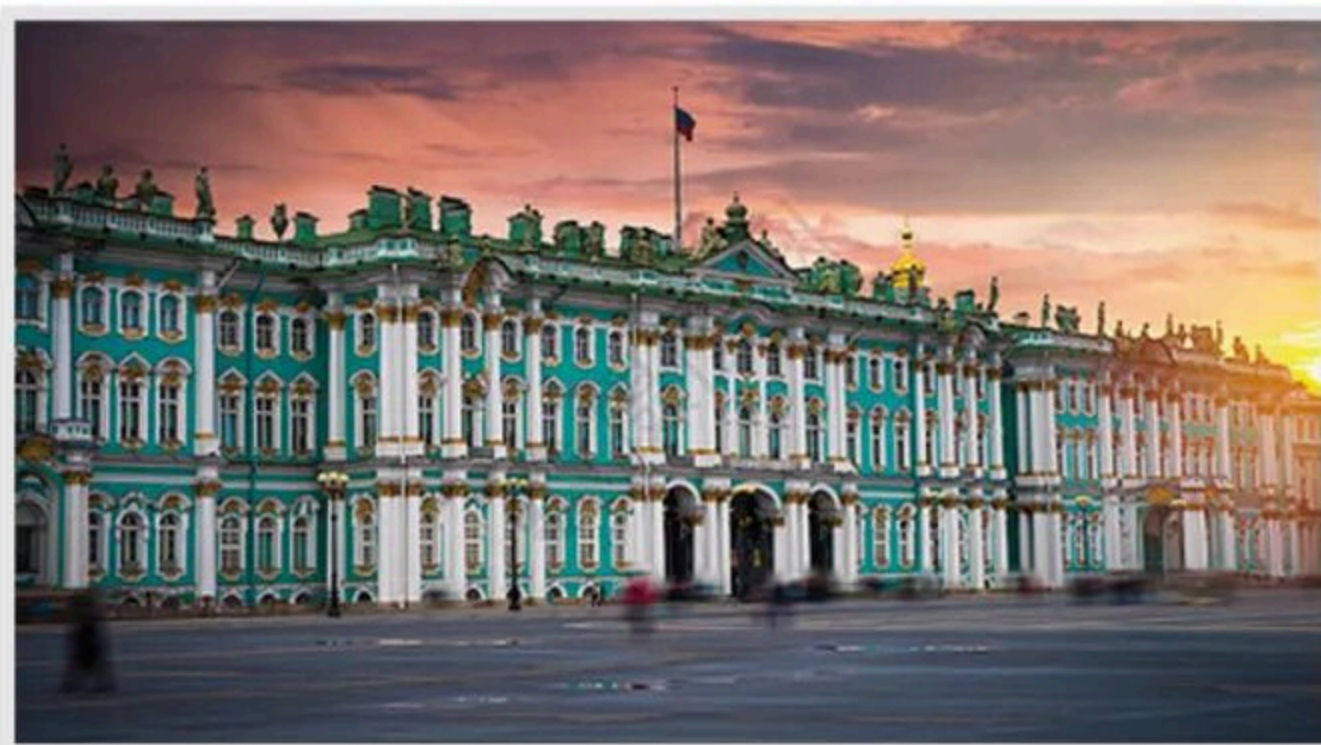

Winter Palace

Geography and culture

地理·文化

The Winter Palace was first built between 1754 and 1762. It is the greatest memorial of Russian Neoclassical architecture in the middle of the 18th century.

Le Palais d'hiver

Winter ■ Palace

Russia

The contents of this chapter refer to the Wikipedia website.

本章内容参考维基百科网站，
更多资讯可自行查阅。

The world's great architecture

Buildings and layout

■ 建筑物和布局

Winter Palace Transliteration of the Hermitash Museum. Located on the square of the St. Petersburg Palace, it was originally the imperial palace of the Russian Empire Tsar. After the October Revolution, it was converted into a part of the St. Petersburg National Hermitage Museum. It is an outstanding example of Neoclassical architecture in Russia in the middle of the 18th century. The Hermitage Museum, together with the British Museum in London, the Louvre in Paris and the Metropolitan Museum of Art in New York, is known as the world's four major museums. The museum was originally a private museum of Russian Empress Catherine II.

Зимний дворец Эрмитаж музей. Расположенный на Дворцовой площади Санкт - Петербурга, бывший императорский дворец царей Российской империи, после Октябрьской революции стал частью Санкт - Петербургского государственного Эрмитажа. Это замечательный образец русской неоклассической архитектуры середины XVIII века, и Эрмитаж вместе с Британским музеем в Лондоне, Лувром в Париже и Метрополитен - художественным музеем в Нью - Йорке называют четыремя крупнейшими музеями мира. Это был первый частный музей российской императрицы Екатерины II.

Зимний дворец, бывший царский дворец, ныне Государственный Эрмитаж, спроектированный известным итальянским архитектором Бартоломео Ластрелли, является прекрасным образцом неоклассической архитектуры в России середины XVIII века. Александрийская колонна Зимнего дворца была построена в 1830 - 1839 годах в честь великой победы Александра I над наполеоновскими войсками в 1812 году.