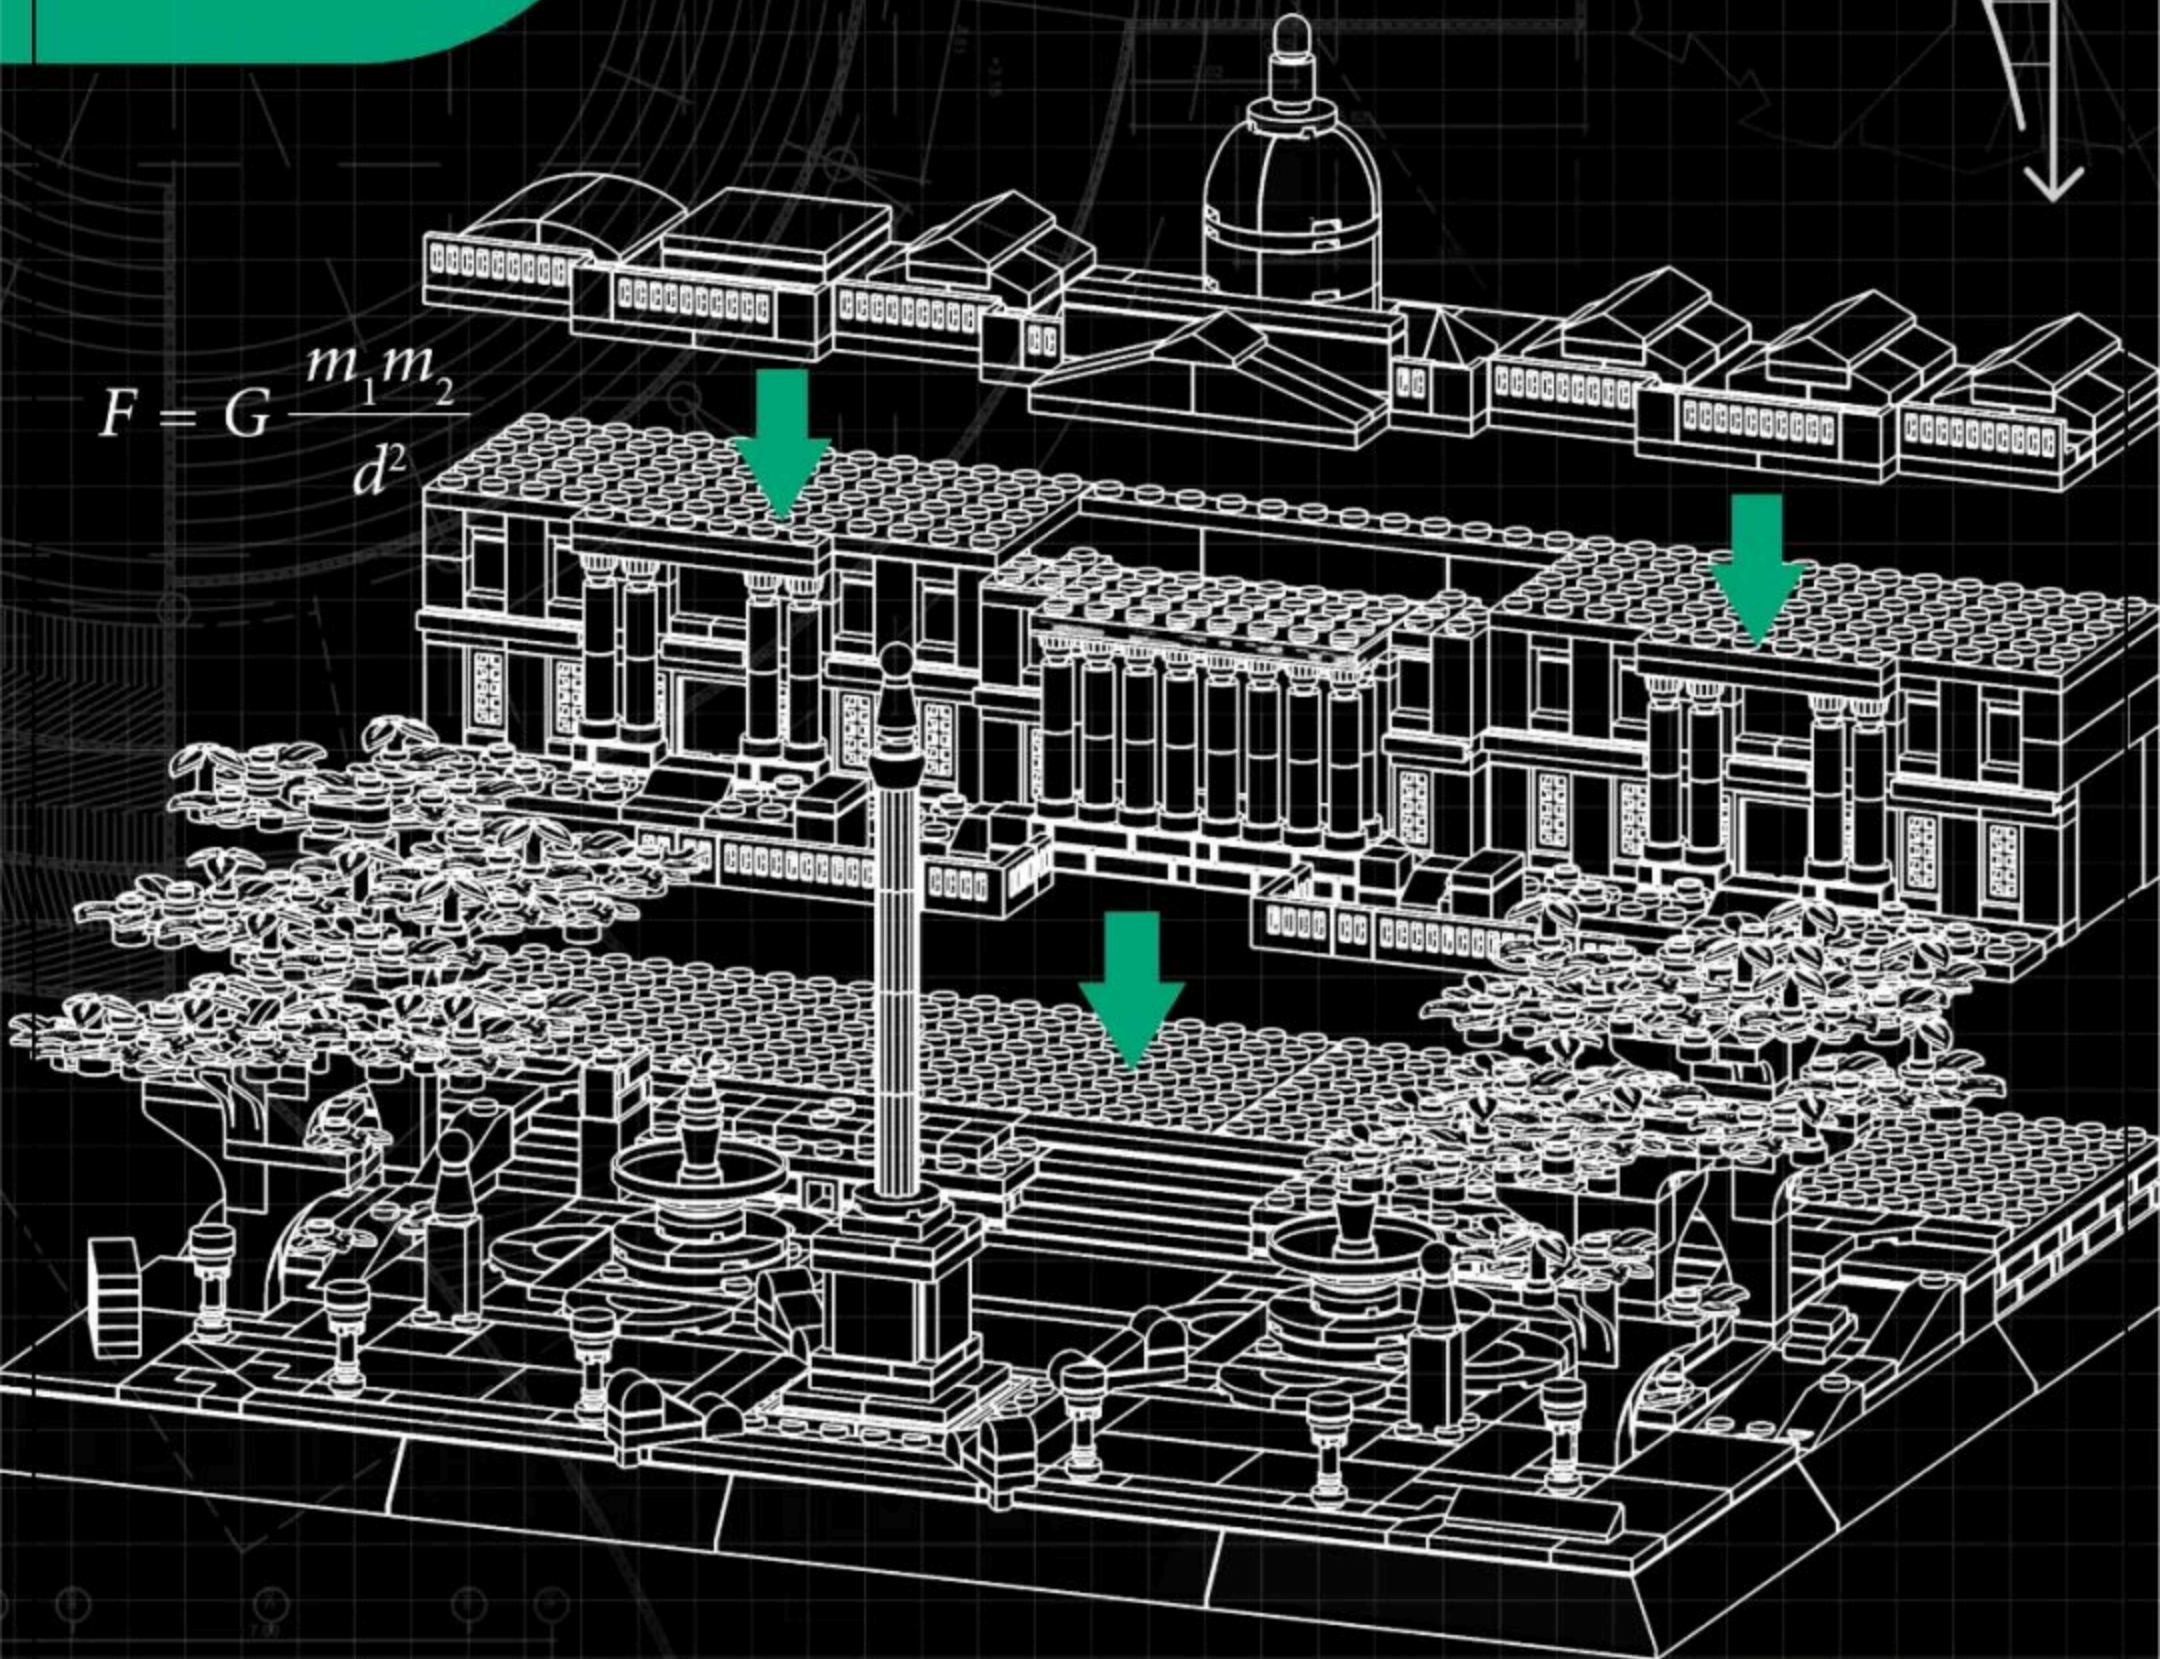

Force Balance

受力平衡

Physical operations

物理运算

$$F = G \frac{m_1 m_2}{d^2}$$

Creation and thinking

创作·思考

08