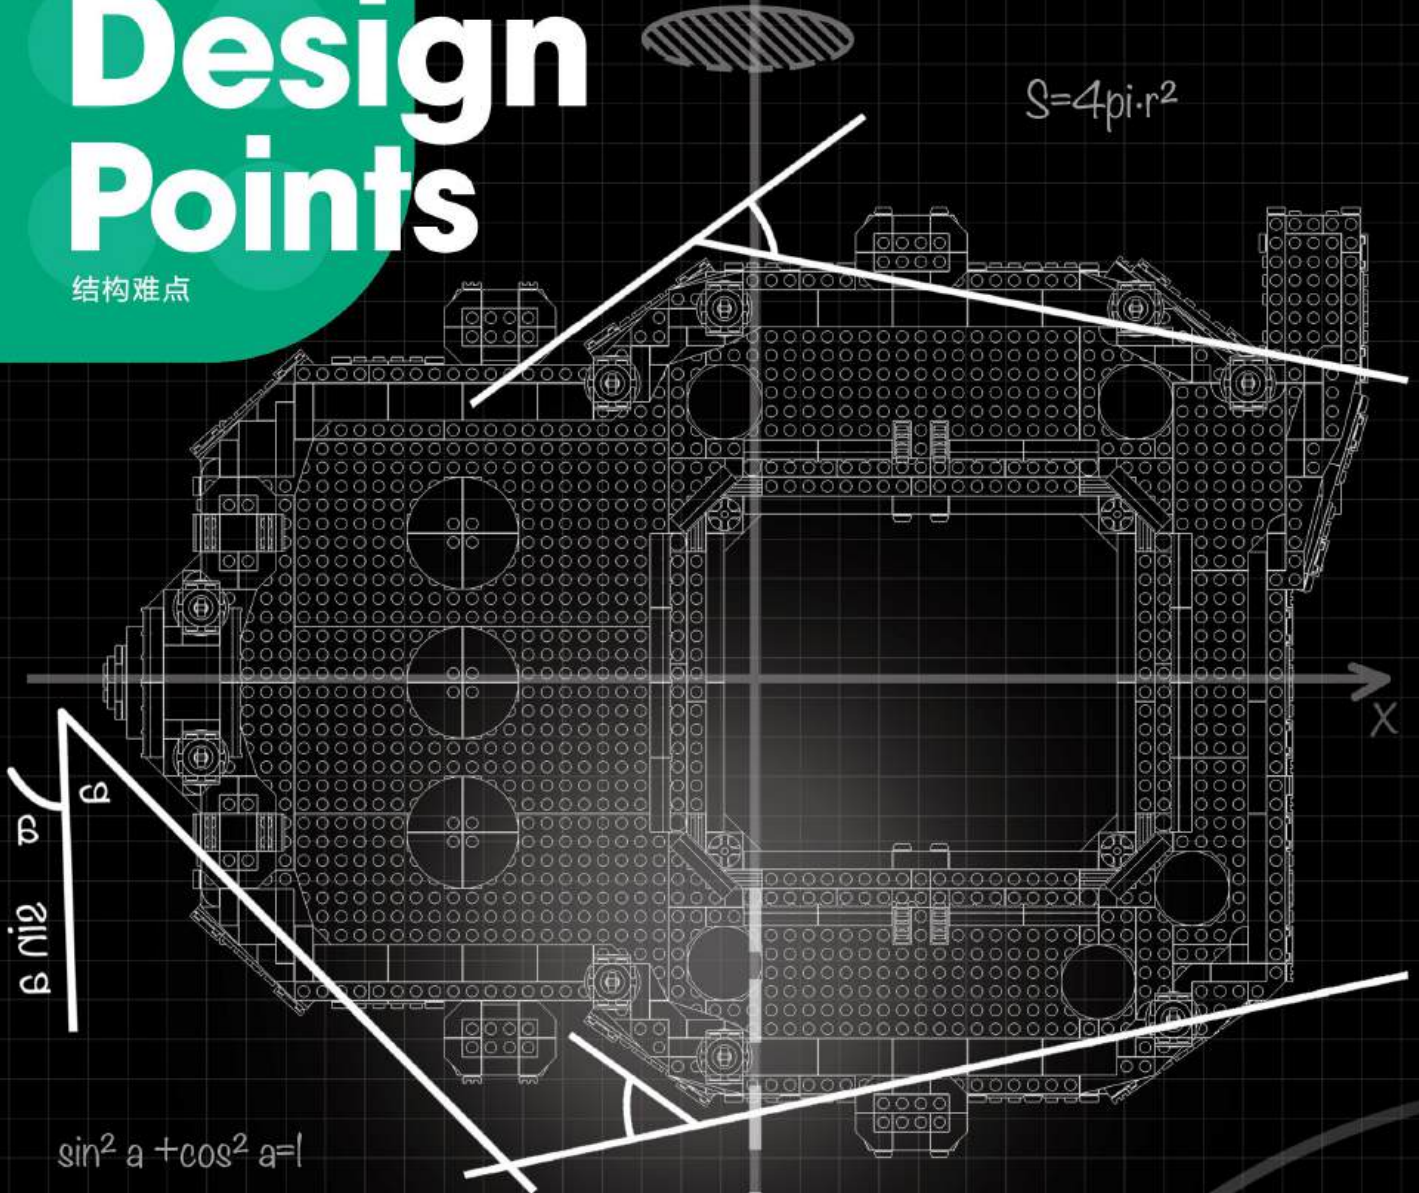

الجدار الداخلي للغرفة منحني ، والسقف عبارة عن هيكل كابل معلق ، والقبة متراكبة. إلى الجنوب يوجد مبنى الأمانة العامة للأمم المتحدة بارتفاع 153.9 متر وارتفاع 39 طابقًا. إنه أحد المباني الشاهقة الأولى المغطاة بالبواب وأول مبنى يتبنى جدران سنائر زجاجية. الواجهات الأمامية والخلفية كلها مصنوعة من حوائط زجاجية ماصة للحرارة باللون الأخضر الداكن مع صفائح من سبائك الألومنيوم. يبلغ طول الهيكل الفولاذي 90 سم والقواعد في كلا الطرفين مكسوة بالرخام الأبيض. المبنى بسيط الشكل ، مشرق اللون وقوي الملمس.

Manufactured by
Shantou Wange Educational Material Sci-Tech Co., Ltd.
©2014 Wange / Dubie. All Rights Reserved

Design Points

结构难点

Angle calculation
角度的计算

$$S=4\pi \cdot r^2$$

$$\sin^2 a + \cos^2 a = 1$$

$$a^2 + b^2 = c^2$$