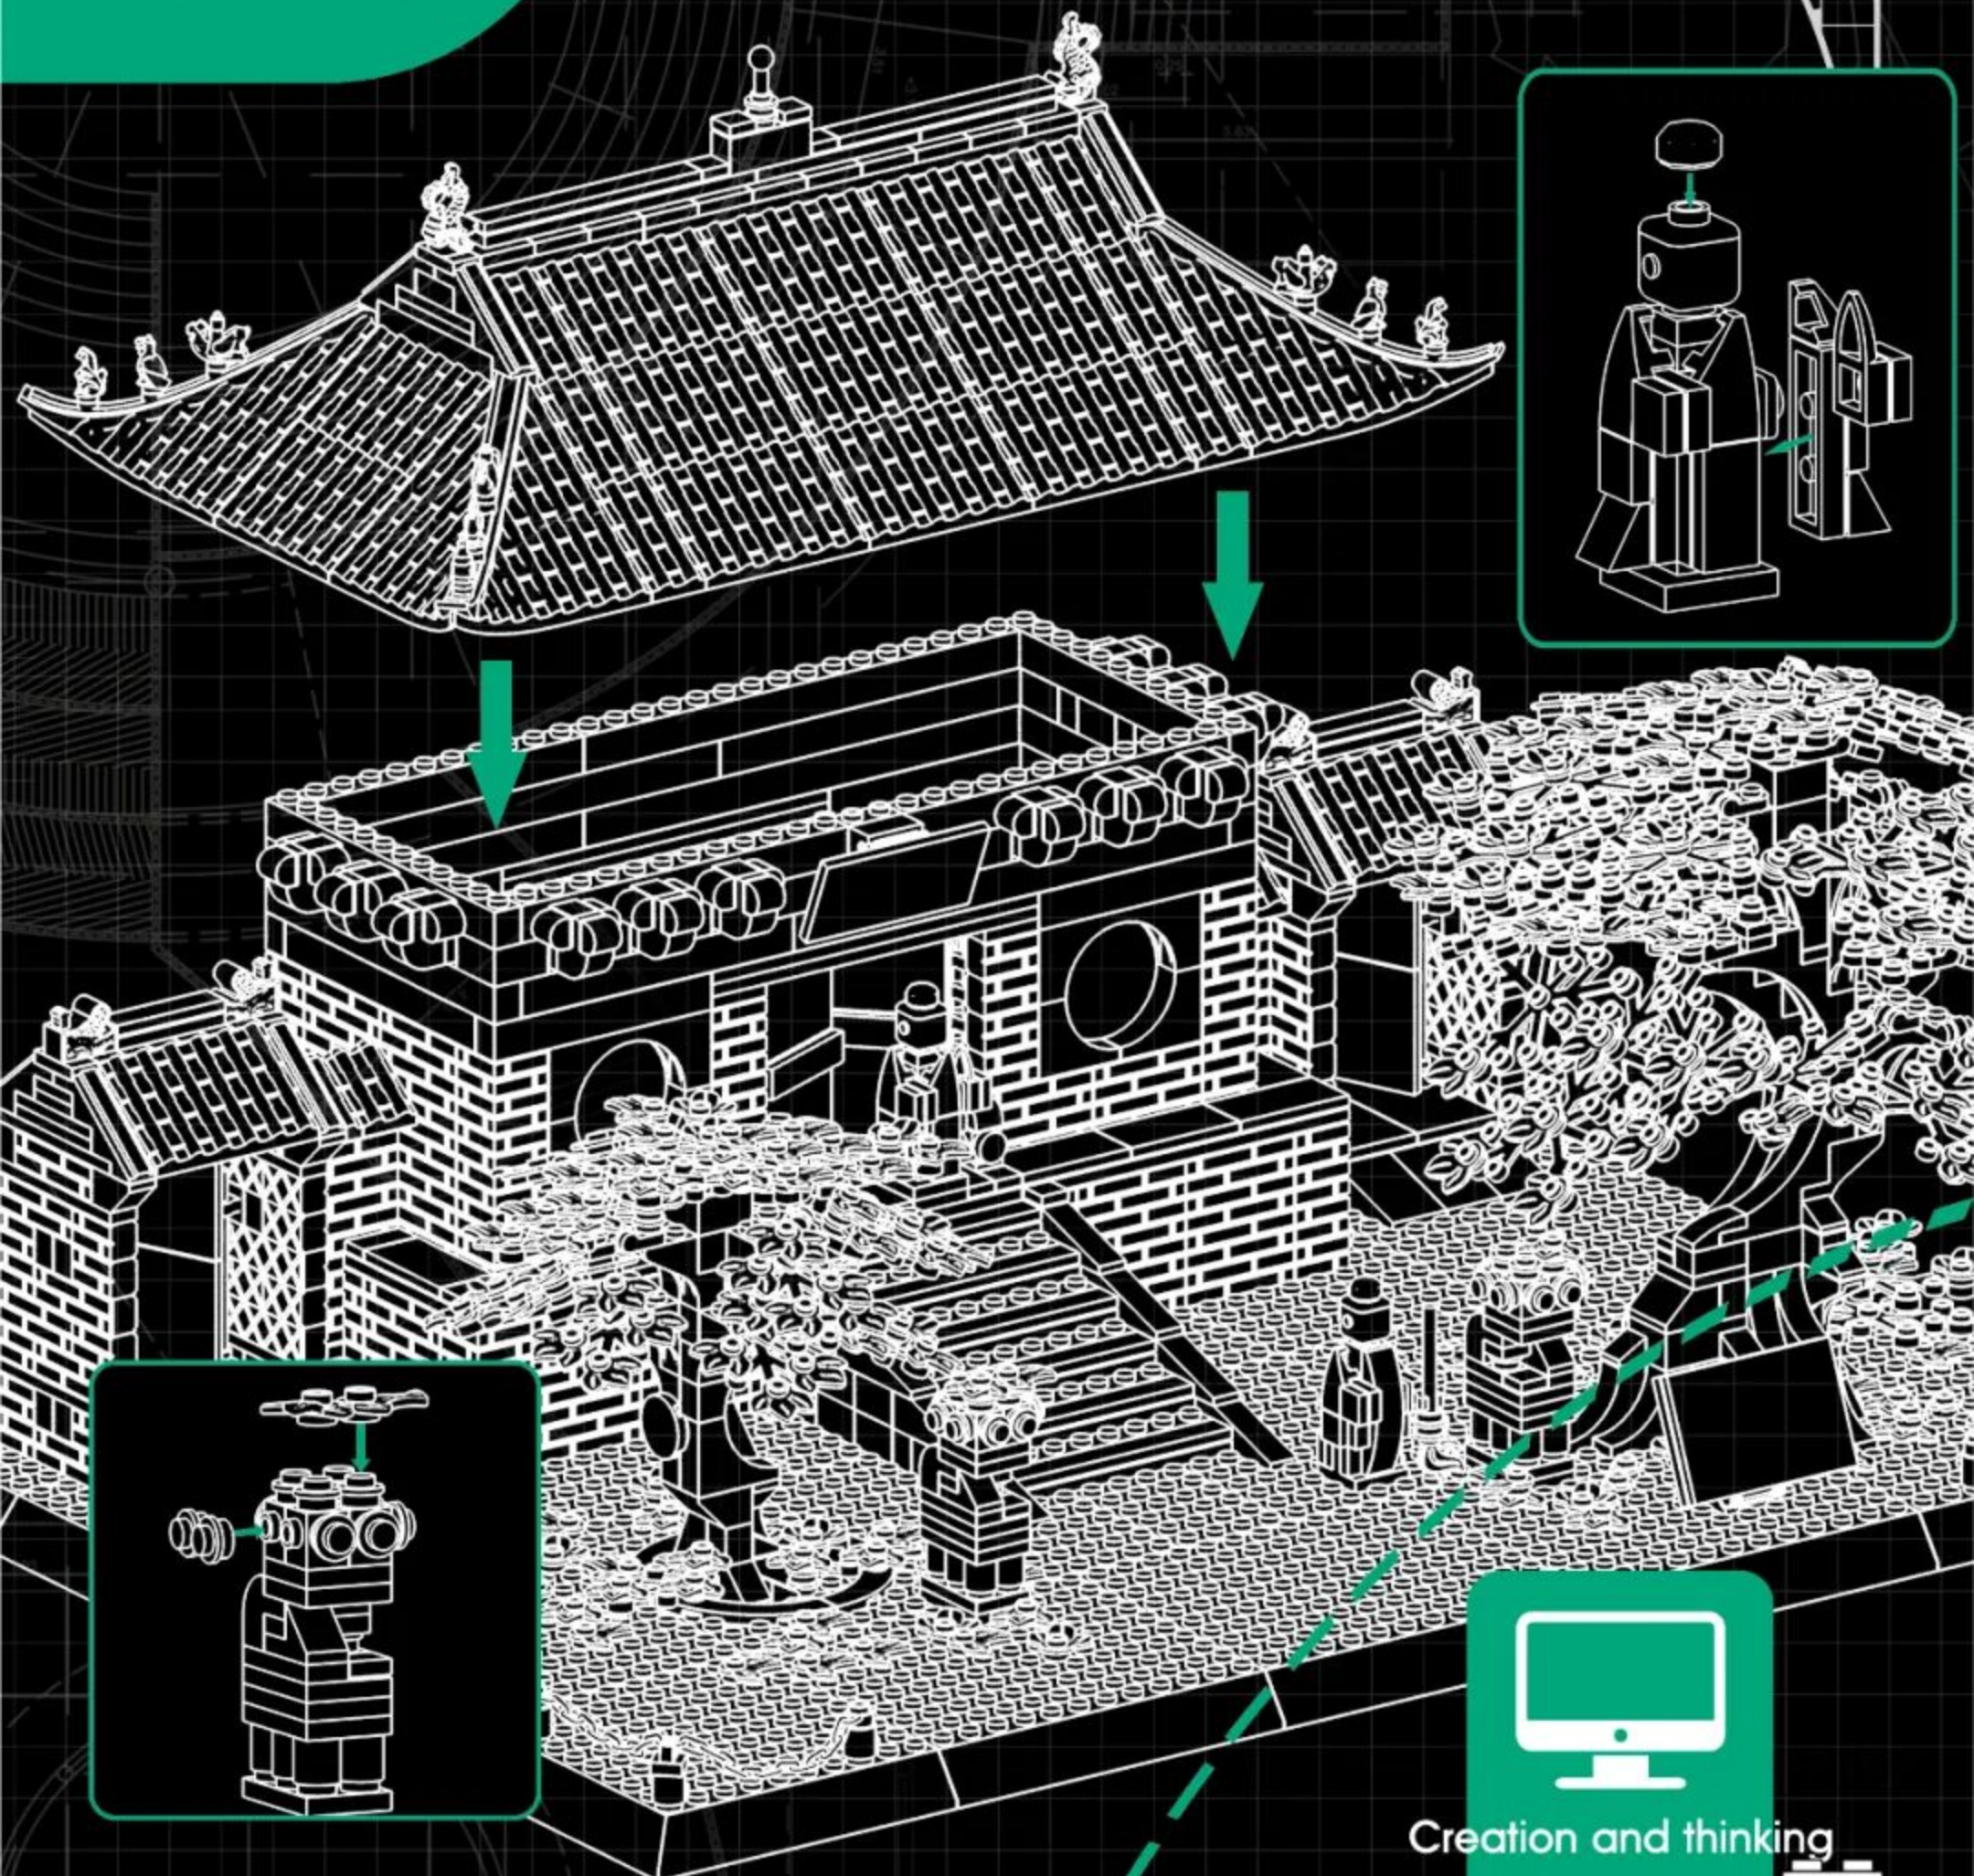

Force Balance

受力平衡

$$F = G \frac{m_1 m_2}{d^2}$$

Physical operations

物理运算

Creation and thinking

创作·思考