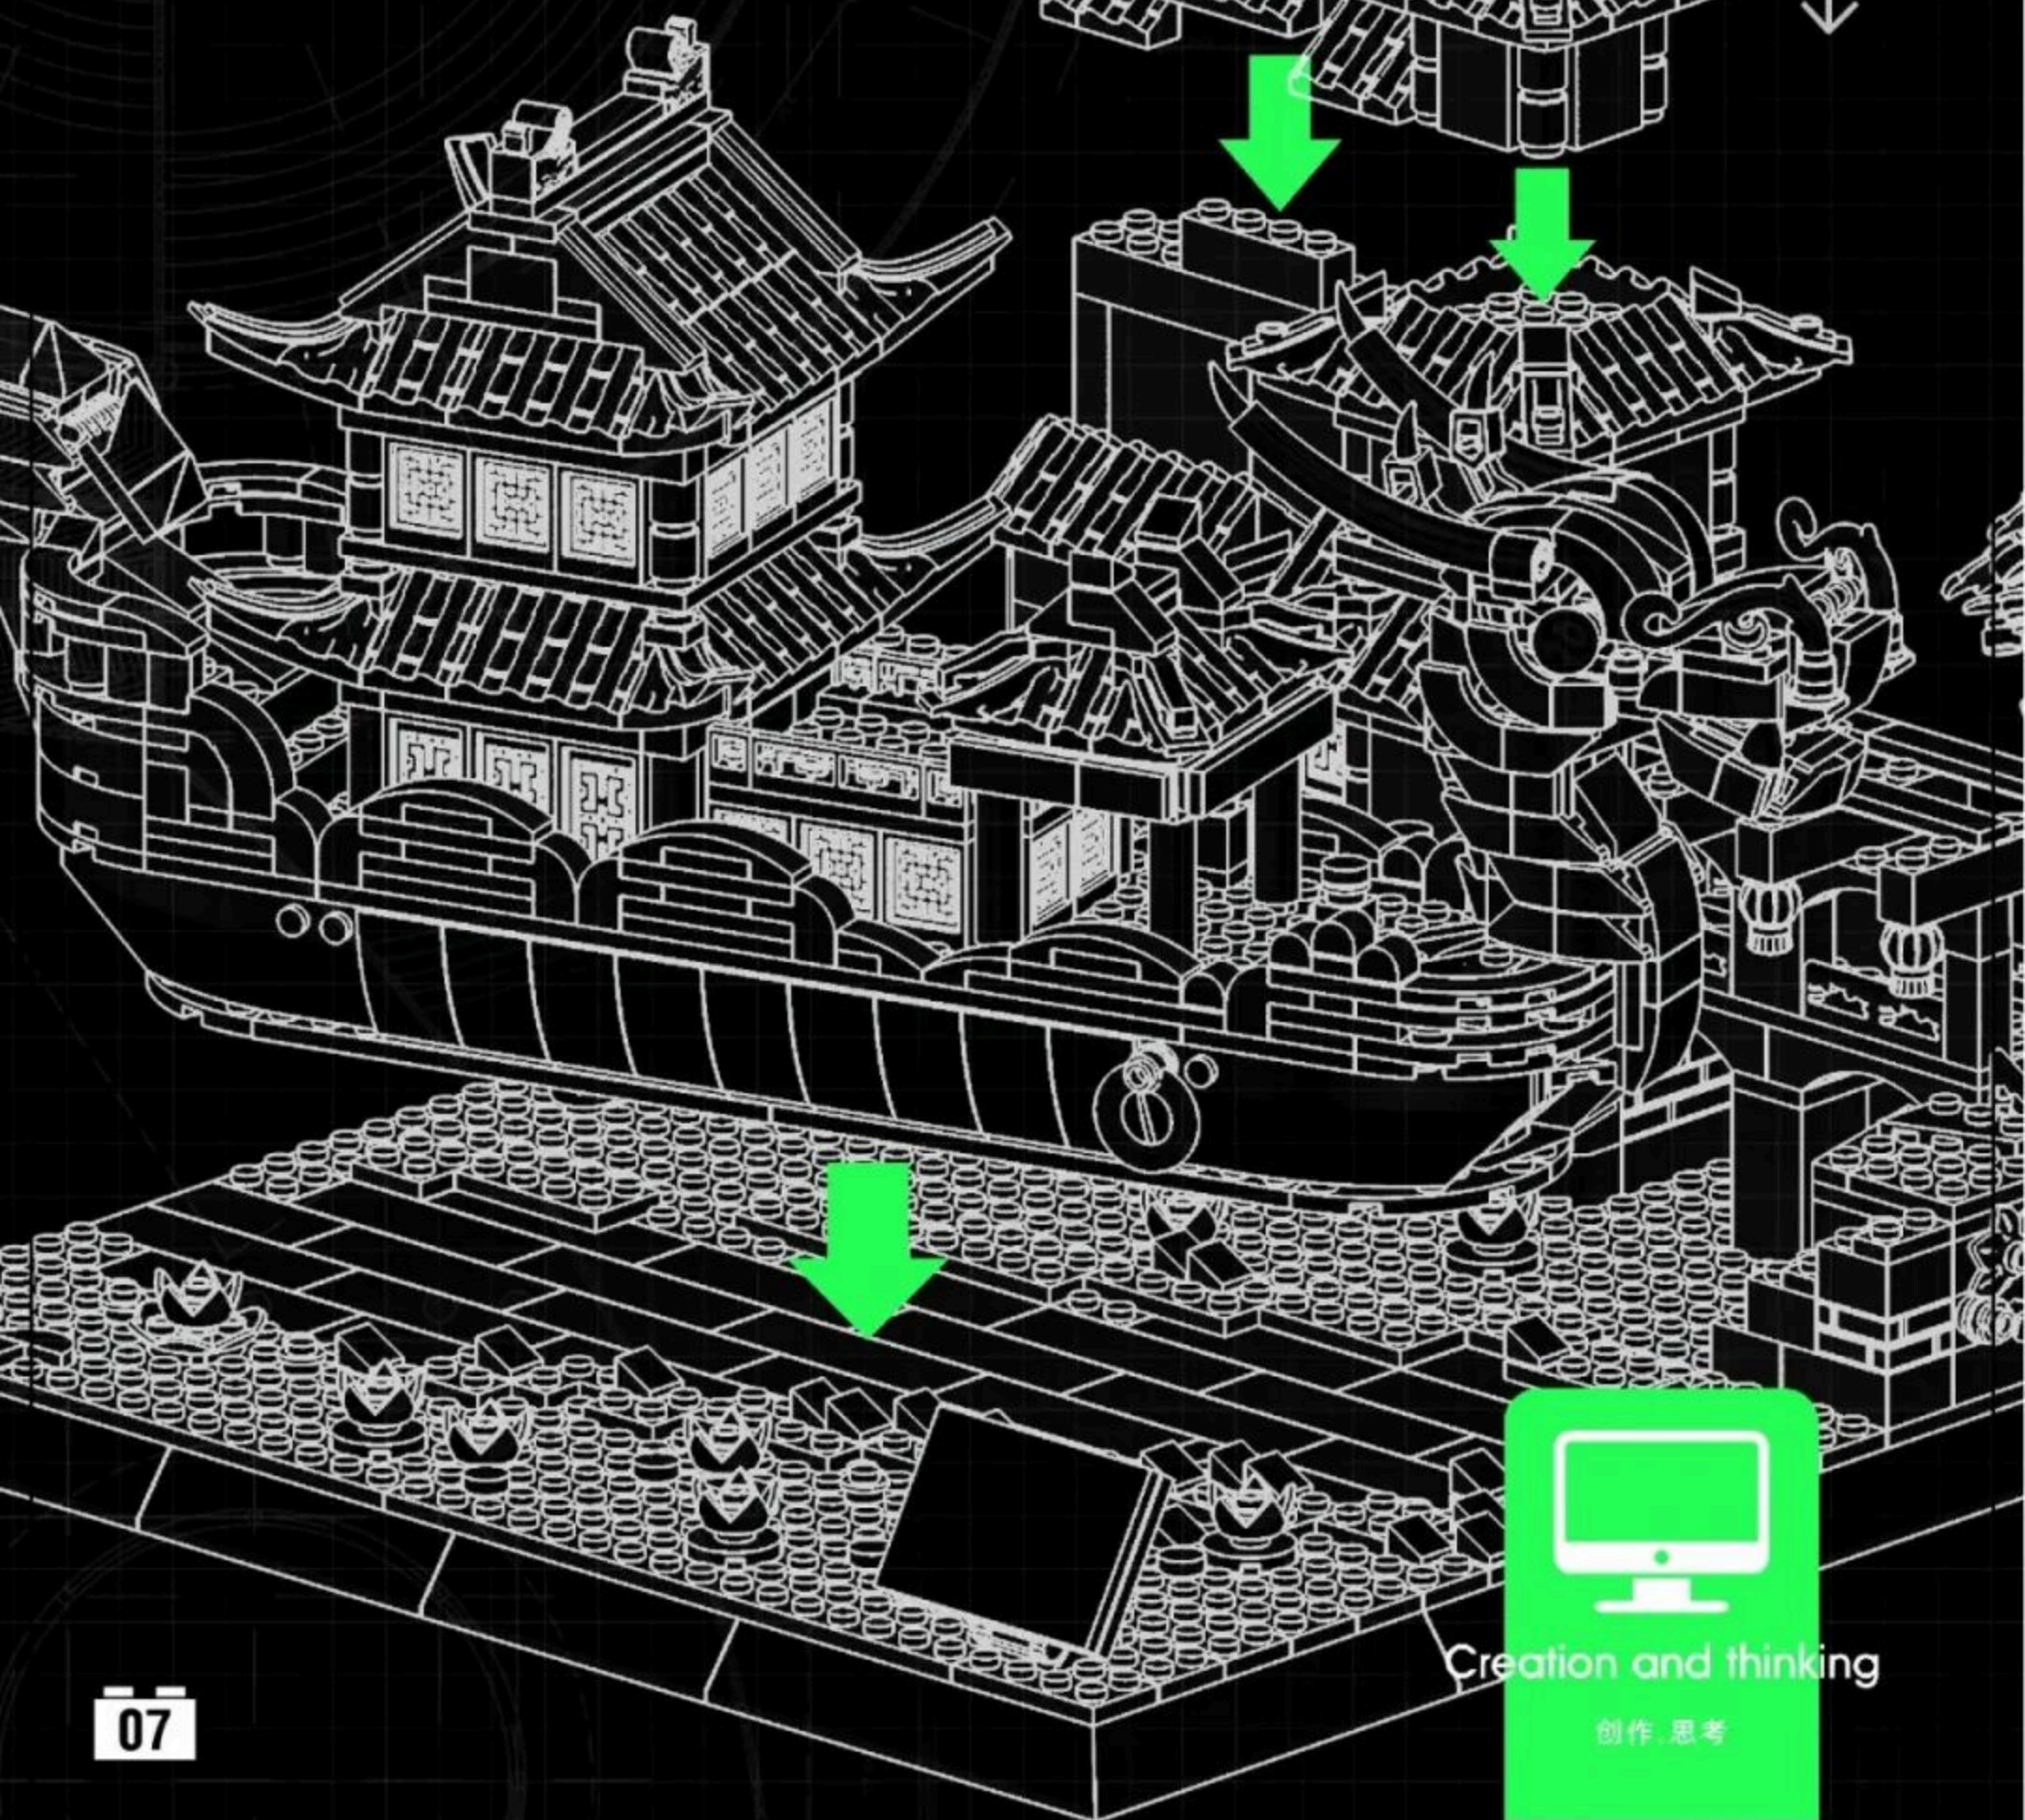

Force Balance

受力平衡

Physical operations

物理运算

$$F = G \frac{m_1 m_2}{d^2}$$

Creation and thinking

创作·思考