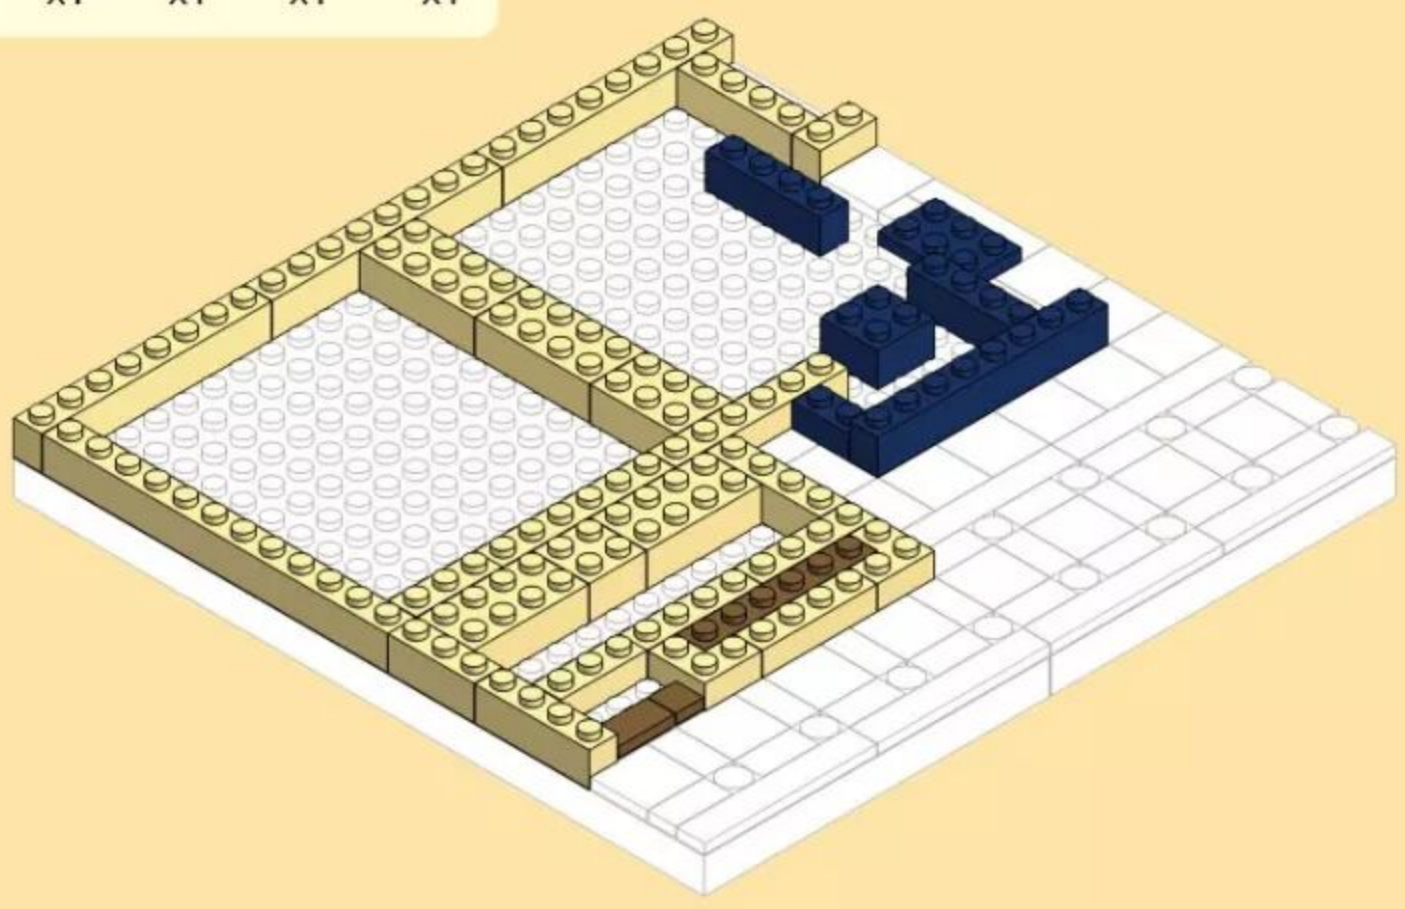

# ARCHITECTURE

## THE BBQ RESTAURANT

Netherlands  
World - style architecture

Ages  
**6+**

NO.6313  
**1922 PCS**

**3**

1 X 12    1 X 8    1 X 8    1 X 6    1 X 6

x1    x3    x1    x2    x1    x4    x6    x2    x1    x3    x1    x1

x1    x2    x1    x1    x1    x1

**4**

1 X 8    1 X 6    1 X 6

x1    x10    x1    x2    x1    x7    x1    x4    x1    x1    x1    x1    x2

x4    x2    x1    x1    x1    x2    x2    x1

- 5** 1 X 8
- x1 
  - x1 
  - x1 
  - x1 
  - x1 
  - x1 
  - x1 
  - x1 
  - x4 
  - x4 
  - x1 
  - x8 
  - x2 
  - x3 
  - x1 
  - x1 
  - x2 
  - x1 
  - x2 