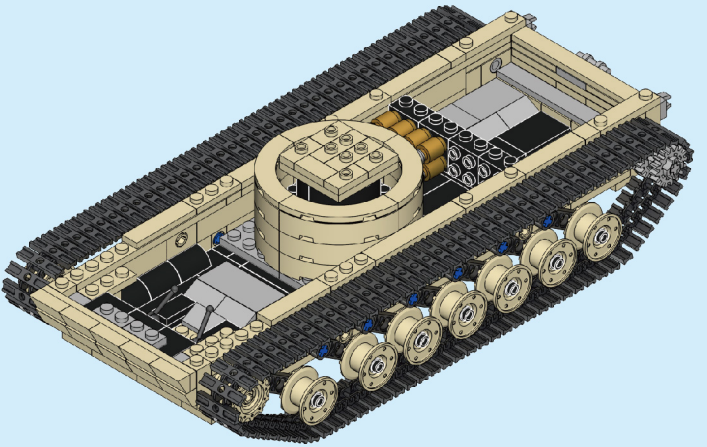

**JIE
STAR**

M1A2 ABRAMS

AGES 8+
1389 PCS
61041

| 01 |

| 02 |

| 03 |

| 04 |

| 05 |