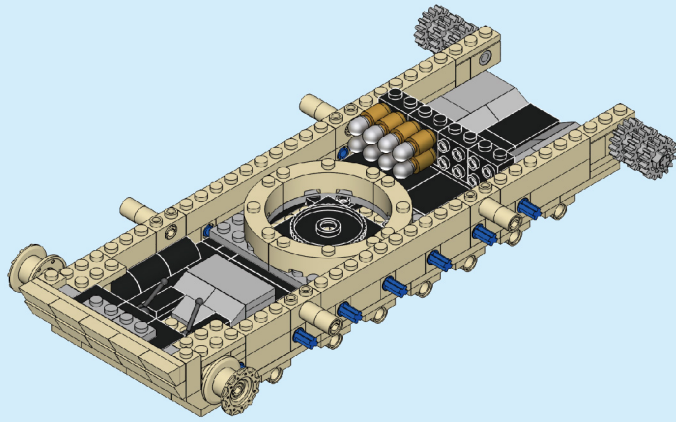

**JIE
STAR**

M1A2 ABRAMS

AGES 8+
1389 PCS
61041

| 01 |

| 02 |

| 03 |

| 04 |

| 05 |