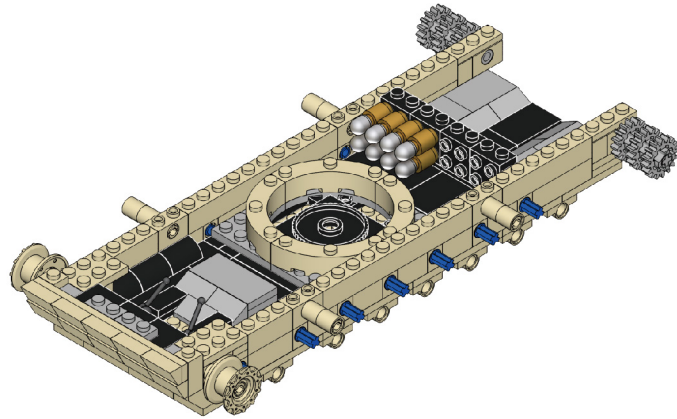

**JIE
STAR**

M1A2 ABRAMS

AGES 8+
1389 PCS
61041

| 01 |

| 02 |

| 03 |

| 04 |

| 05 |